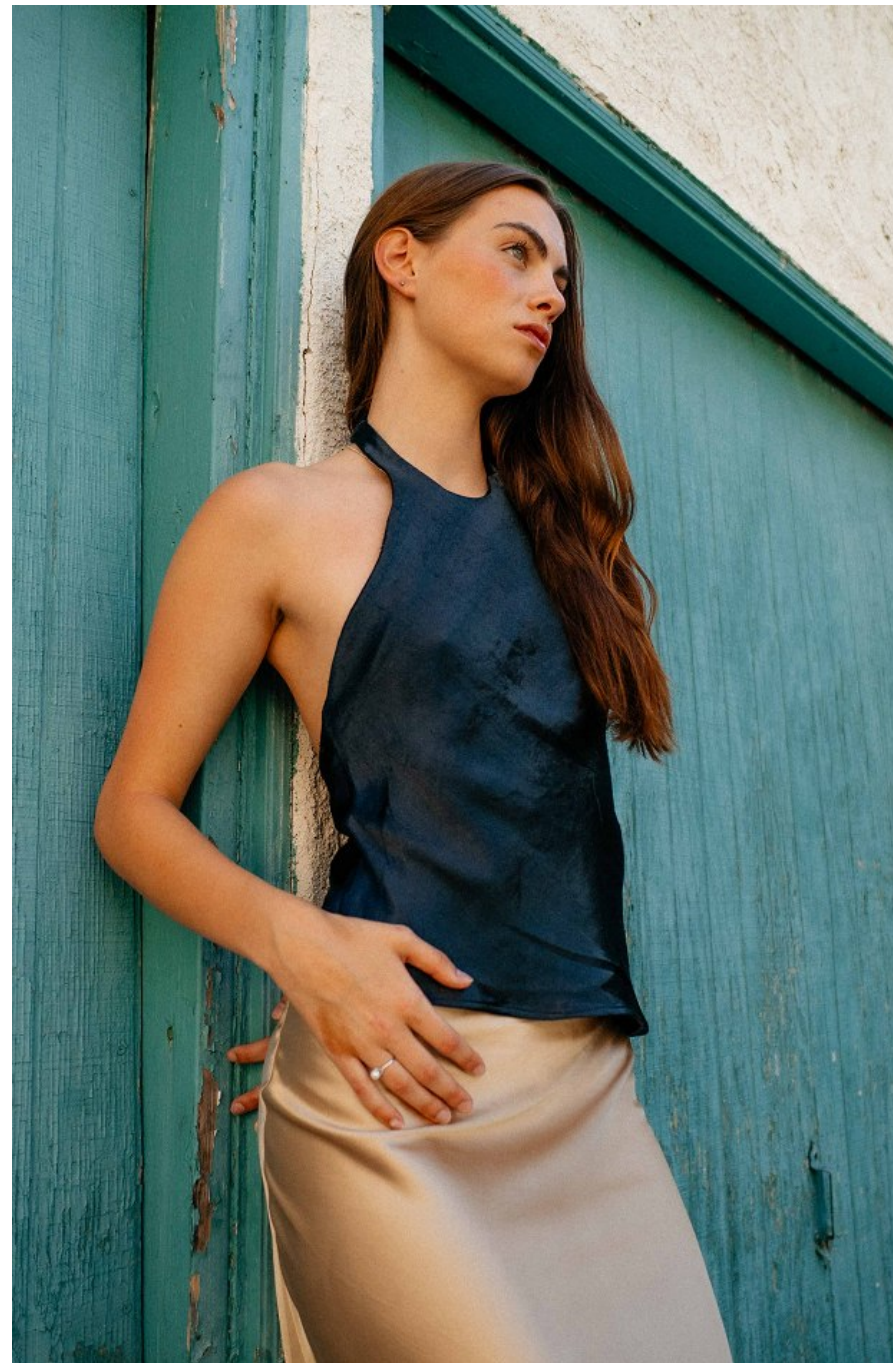

Avery Lundgren    Height 5'8.5" | 174cm    Bust 31" | 79cm    Waist 26" | 66cm    Hips 35" | 89cm  
Dress 0-2 US | 30-32 EU    Shoe 9 US | 40 EU    Hair Brown    Eyes Green

Avery Lundgren    Height 5'8.5" | 174cm    Bust 31" | 79cm    Waist 26" | 66cm    Hips 35" | 89cm  
Dress 0-2 US | 30-32 EU    Shoe 9 US | 40 EU    Hair Brown    Eyes Green