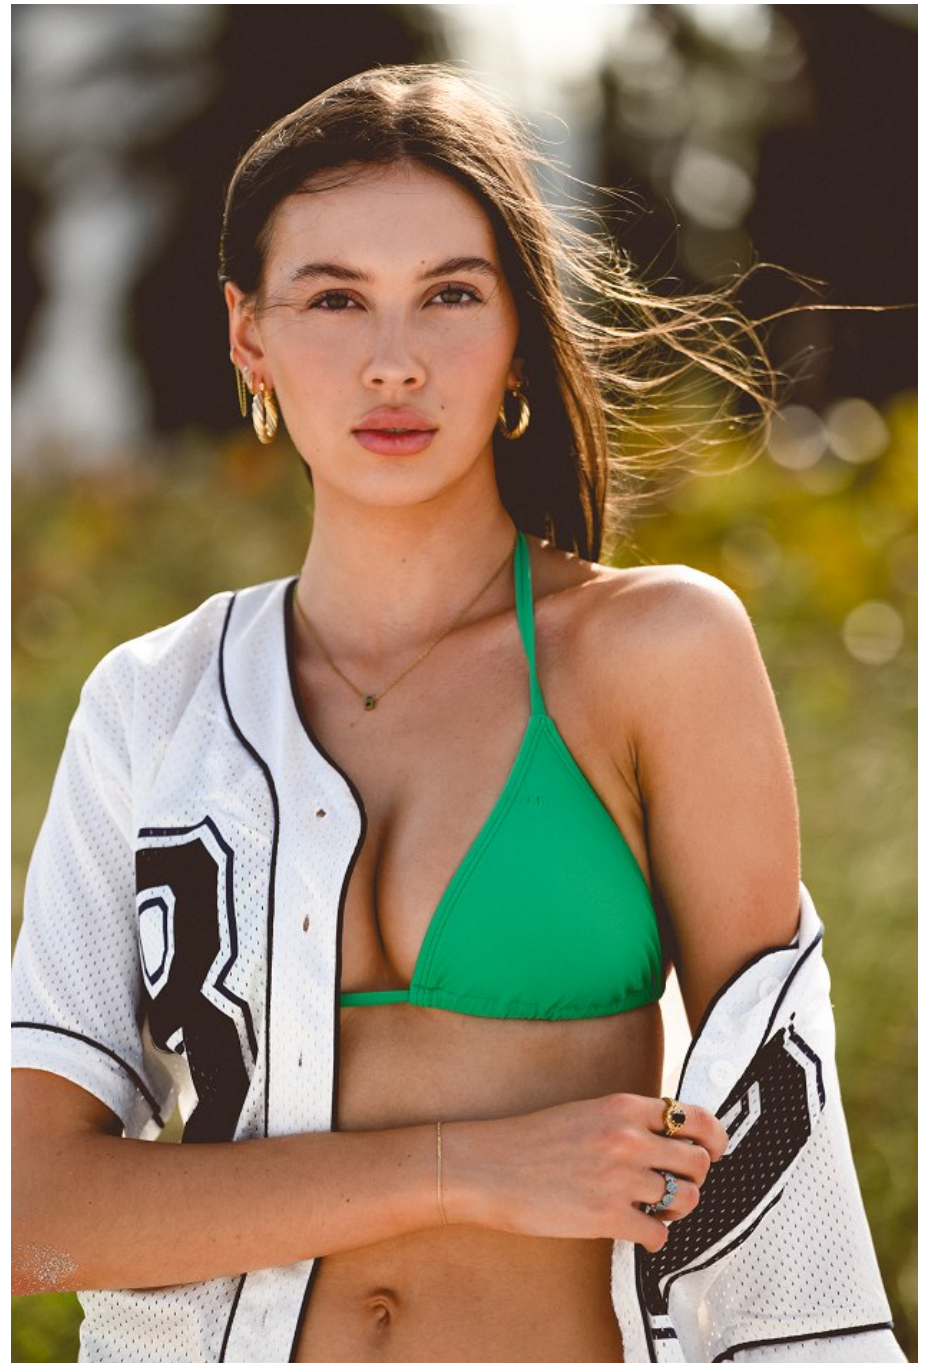

Claudia Freeman    Height 5'9" | 175cm    Bust 34" | 86cm    Waist 24" | 61cm    Hips 35" | 89cm  
Dress 2 US | 32 EU    Shoe 9 US | 40 EU    Hair Brown    Eyes Green

Claudia Freeman    Height 5'9" | 175cm    Bust 34" | 86cm    Waist 24" | 61cm    Hips 35" | 89cm  
Dress 2 US | 32 EU    Shoe 9 US | 40 EU    Hair Brown    Eyes Green