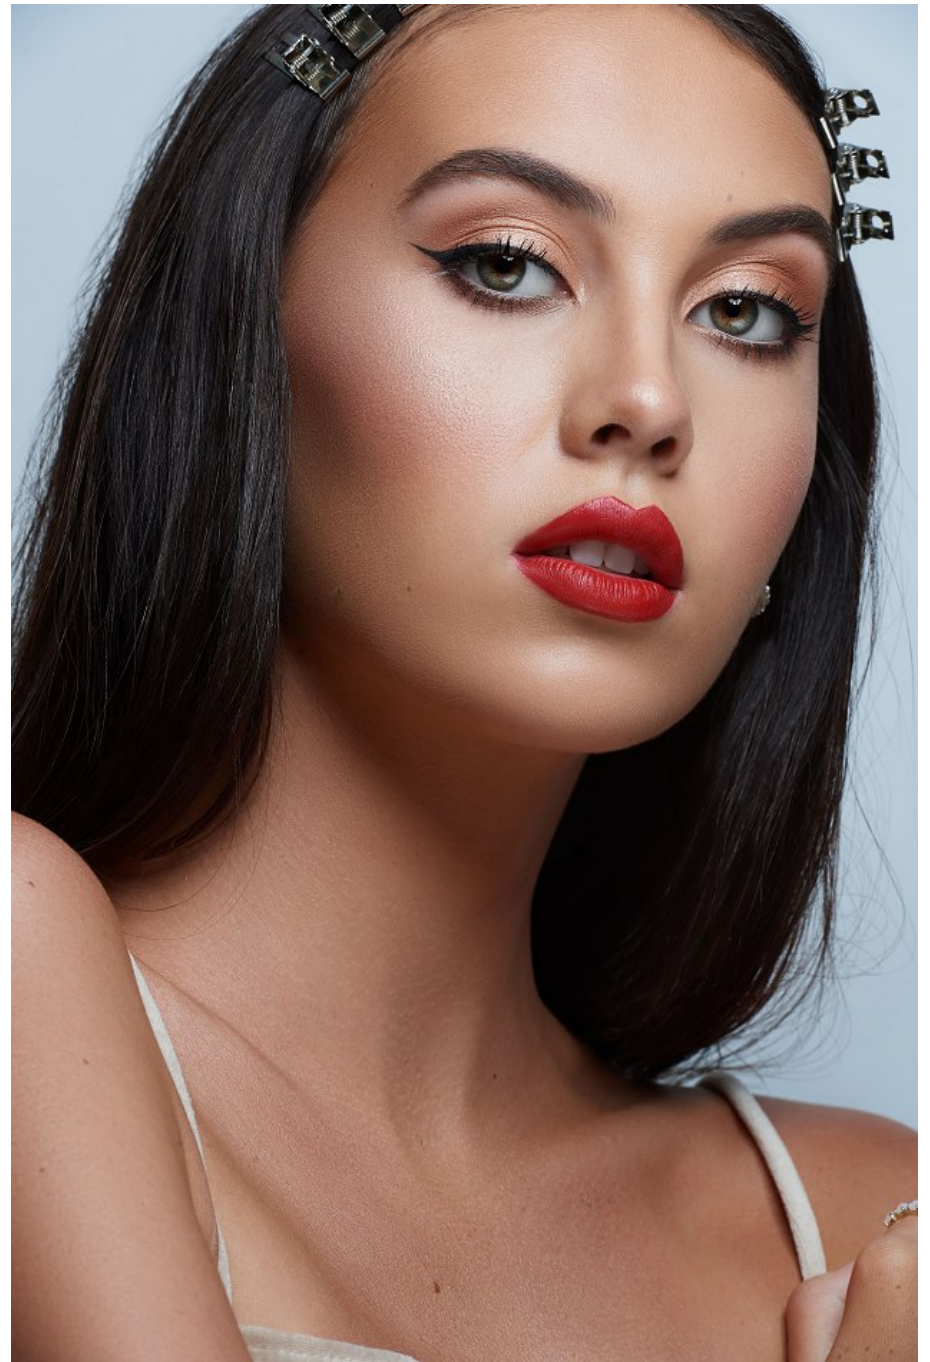

Claudia Freeman    Height 5'9" | 175cm    Bust 34" | 86cm    Waist 24" | 61cm    Hips 35" | 89cm  
Dress 2 US | 32 EU    Shoe 9 US | 40 EU    Hair Brown    Eyes Green

Claudia Freeman    Height 5'9" | 175cm    Bust 34" | 86cm    Waist 24" | 61cm    Hips 35" | 89cm  
Dress 2 US | 32 EU    Shoe 9 US | 40 EU    Hair Brown    Eyes Green