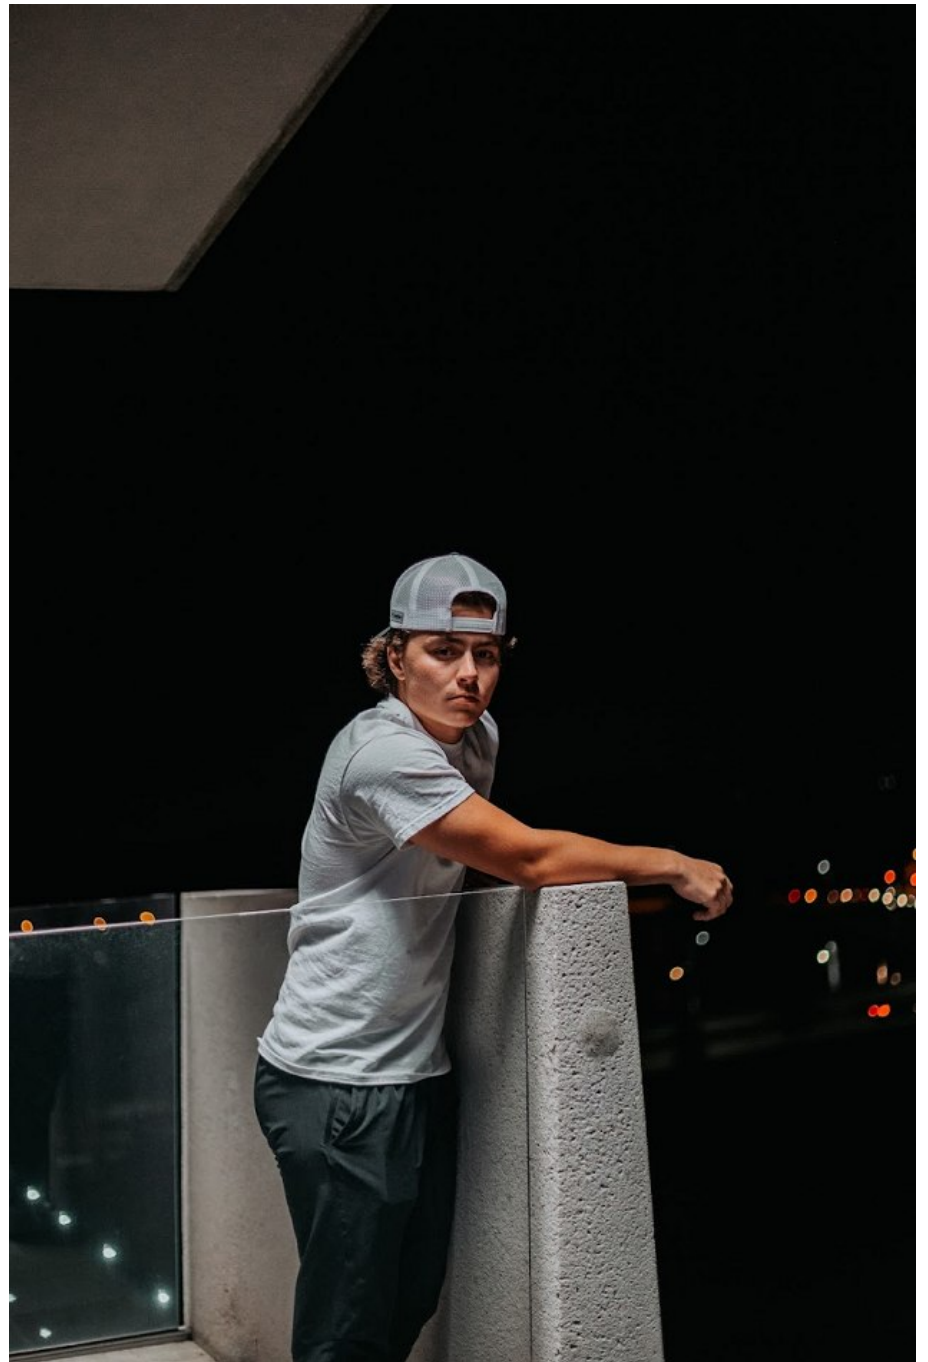

Cole Paress    Height 5'6.5" | 169cm    Suit 38" | 96cm R    Shirt 34" | 86cm    Waist 30" | 76cm  
Inseam 30" | 76cm    Shoe 8.5 US | 42 EU    Hair Brown    Eyes Blue

Cole Paress    Height 5'6.5" | 169cm    Suit 38" | 96cm R    Shirt 34" | 86cm    Waist 30" | 76cm  
Inseam 30" | 76cm    Shoe 8.5 US | 42 EU    Hair Brown    Eyes Blue

Cole Paress   Height 5'6.5" | 169cm   Suit 38" | 96cm R   Shirt 34" | 86cm   Waist 30" | 76cm  
Inseam 30" | 76cm   Shoe 8.5 US | 42 EU   Hair Brown   Eyes Blue