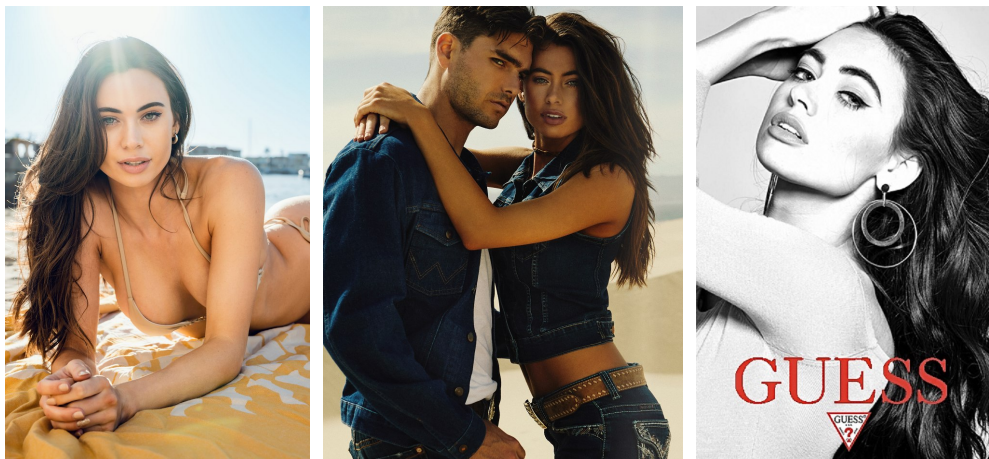

Kelli Seymour Height 5'8" | 173cm Bust 34" | 86cm Waist 25" | 63cm Hips 34" | 86cm  
Dress 2-4 US | 32-34 EU Shoe 8 US | 39 EU Hair Brown Eyes Blue

Kelli Seymour    Height 5'8" | 173cm    Bust 34" | 86cm    Waist 25" | 63cm    Hips 34" | 86cm  
Dress 2-4 US | 32-34 EU    Shoe 8 US | 39 EU    Hair Brown    Eyes Blue