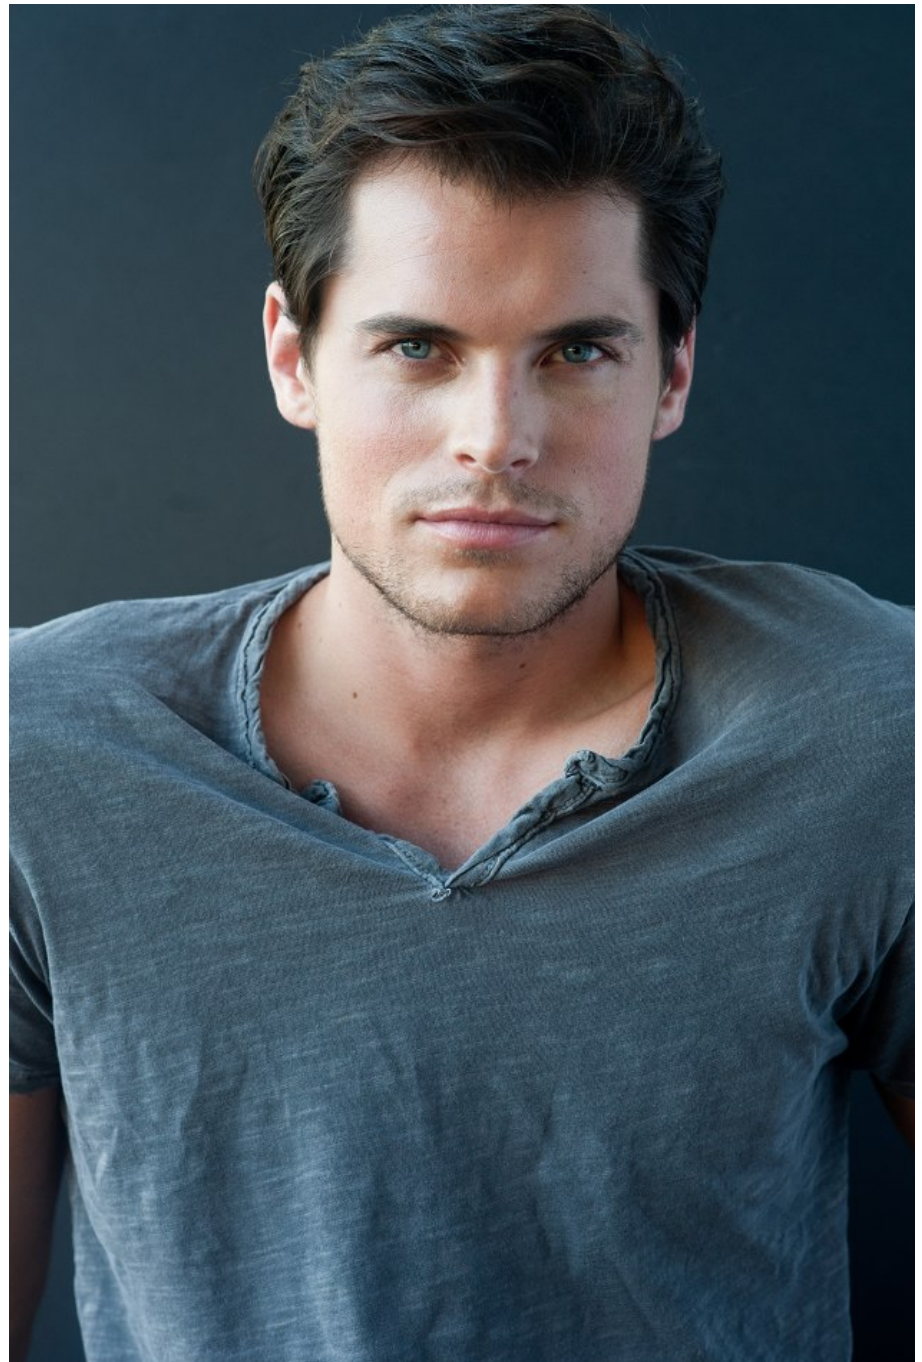

Bryan Lillis    Height 6'1.5" | 187cm    Suit 40" | 101cm L    Shirt 35" | 89cm    Waist 32" | 81cm  
Inseam 33" | 84cm    Shoe 12 US | 46.5 EU    Hair Light Brown    Eyes Blue

Bryan Lillis   Height 6'1.5" | 187cm   Suit 40" | 101cm L   Shirt 35" | 89cm   Waist 32" | 81cm  
Inseam 33" | 84cm   Shoe 12 US | 46.5 EU   Hair Light Brown   Eyes Blue