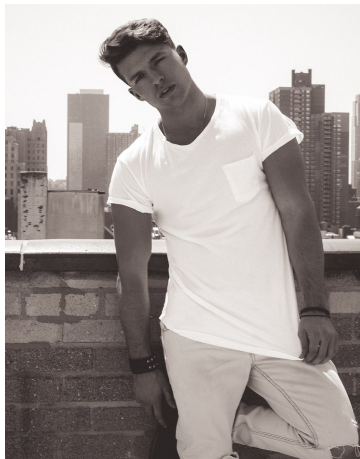

Danny Dexter    Height 5'11.5" | 181cm    Suit 40" | 101cm R    Shirt 33" | 84cm    Waist 31" | 79cm  
 Inseam 31" | 79cm    Shoe 10 US | 43.5 EU    Hair Brown    Eyes Hazel

Danny Dexter    Height 5'11.5" | 181cm    Suit 40" | 101cm R    Shirt 33" | 84cm    Waist 31" | 79cm  
 Inseam 31" | 79cm    Shoe 10 US | 43.5 EU    Hair Brown    Eyes Hazel