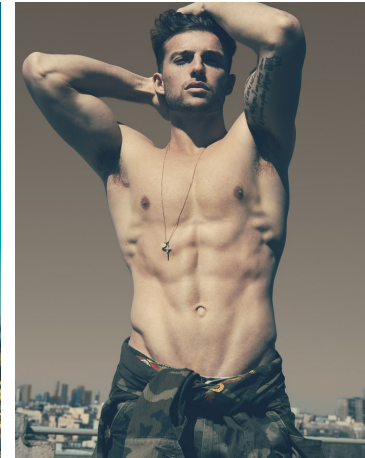

Danny Dexter    Height 5'11.5" | 181cm    Suit 40" | 101cm R    Shirt 33" | 84cm    Waist 31" | 79cm  
 Inseam 31" | 79cm    Shoe 10 US | 43.5 EU    Hair Brown    Eyes Hazel

Danny Dexter    Height 5'11.5" | 181cm    Suit 40" | 101cm R    Shirt 33" | 84cm    Waist 31" | 79cm  
 Inseam 31" | 79cm    Shoe 10 US | 43.5 EU    Hair Brown    Eyes Hazel