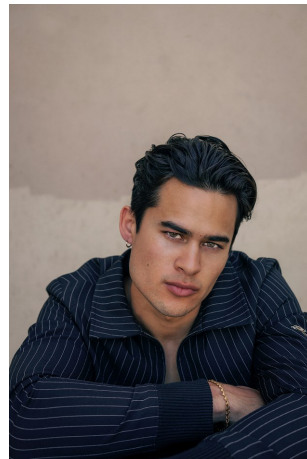

Noah Steinbuch    Height 6'0" | 183cm    Suit 41" | 104cm R    Shirt 36" | 92cm    Waist 32" | 81cm  
 Inseam 32" | 81cm    Shoe 10.5 US | 44.5 EU    Hair Black    Eyes Brown

Noah Steinbuch Height 6'0" | 183cm Suit 41" | 104cm R Shirt 36" | 92cm Waist 32" | 81cm  
Inseam 32" | 81cm Shoe 10.5 US | 44.5 EU Hair Black Eyes Brown

Noah Steinbuch    Height 6'0" | 183cm    Suit 41" | 104cm R    Shirt 36" | 92cm    Waist 32" | 81cm  
 Inseam 32" | 81cm    Shoe 10.5 US | 44.5 EU    Hair Black    Eyes Brown