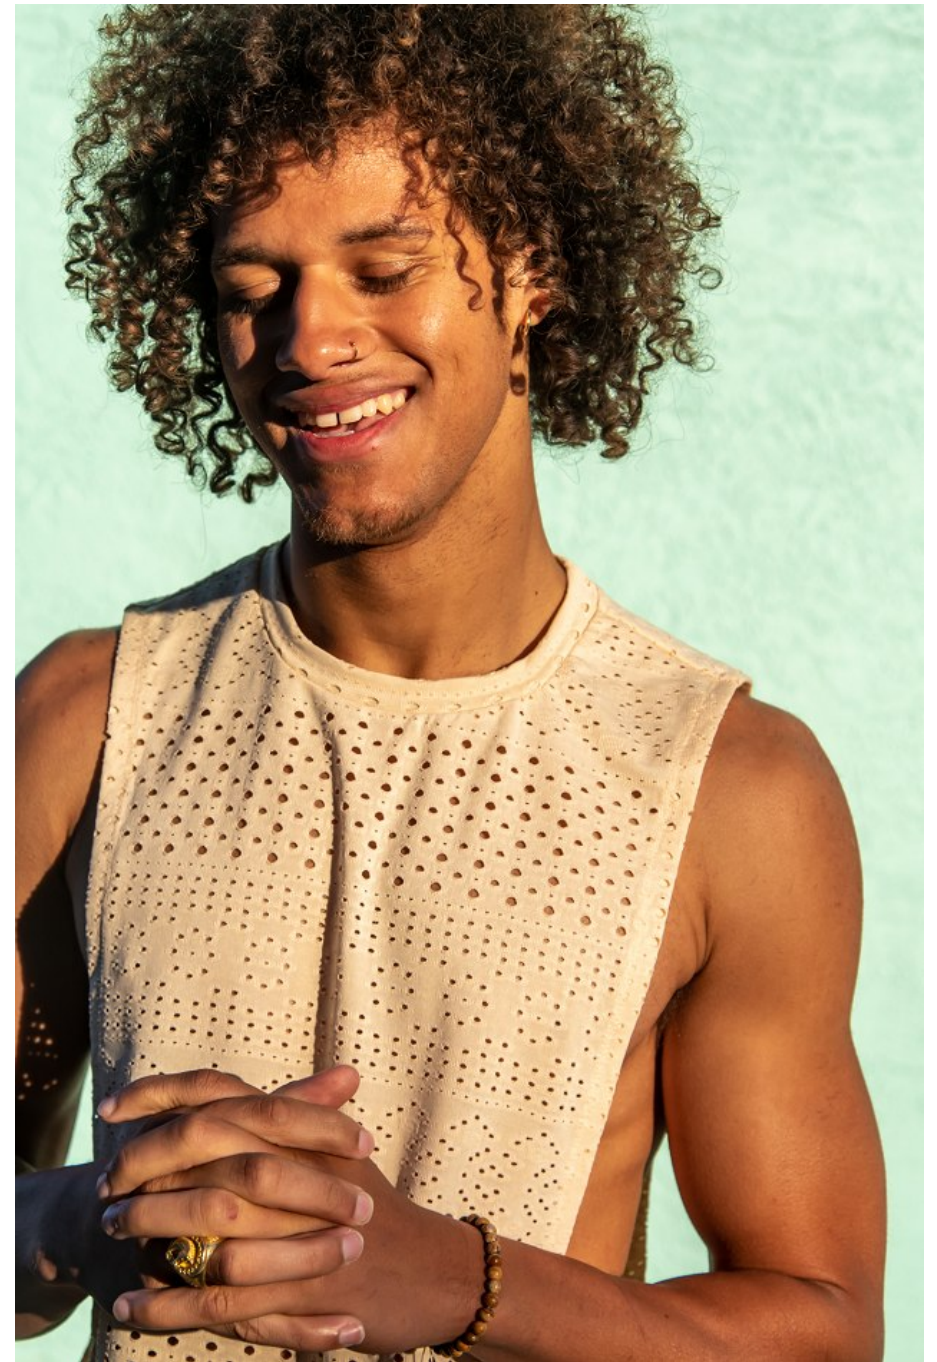

Jaelin Reeves    Height 6'2" | 188cm    Suit 38" | 97cm L    Shirt 34" | 86cm    Waist 31" | 79cm  
Inseam 33" | 84cm    Shoe 11 US | 45.5 EU    Hair Brown    Eyes Hazel

Jaelin Reeves    Height 6'2" | 188cm    Suit 38" | 97cm L    Shirt 34" | 86cm    Waist 31" | 79cm  
Inseam 33" | 84cm    Shoe 11 US | 45.5 EU    Hair Brown    Eyes Hazel