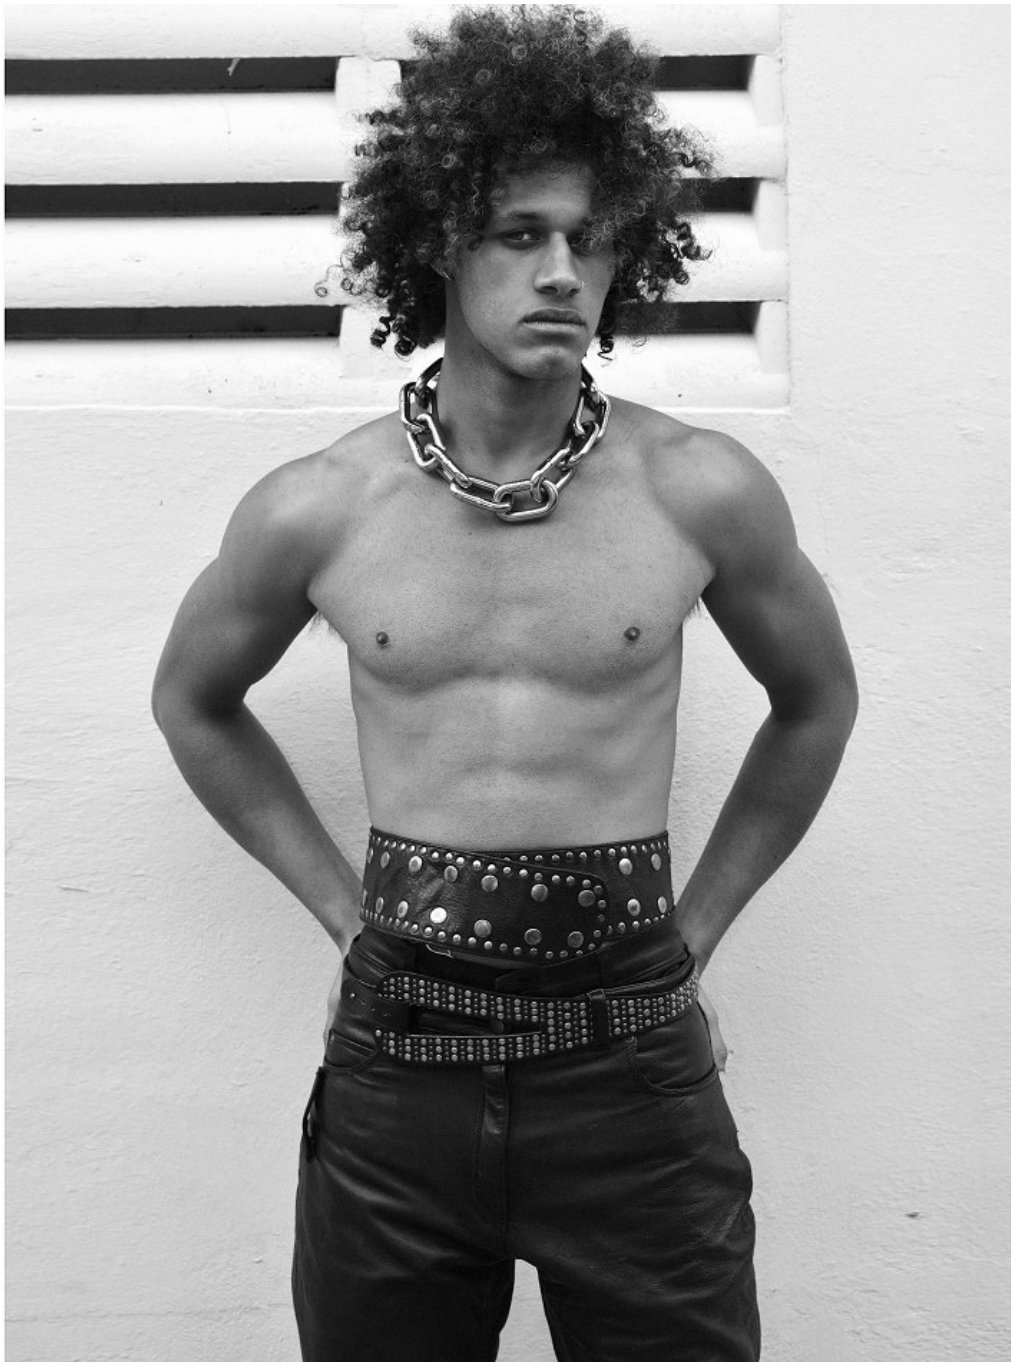

Jaelin Reeves    Height 6'2" | 188cm    Suit 38" | 97cm L    Shirt 34" | 86cm    Waist 31" | 79cm  
Inseam 33" | 84cm    Shoe 11 US | 45.5 EU    Hair Brown    Eyes Hazel

Jaelin Reeves    Height 6'2" | 188cm    Suit 38" | 97cm L    Shirt 34" | 86cm    Waist 31" | 79cm  
Inseam 33" | 84cm    Shoe 11 US | 45.5 EU    Hair Brown    Eyes Hazel