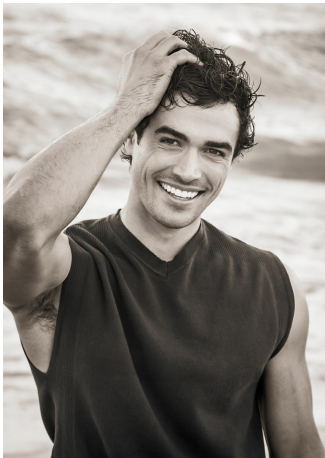

Chase Hamilton    Height 6'0" | 183cm    Suit 38" | 97cm R    Shirt 32" | 81cm    Waist 32" | 81cm  
Inseam 32" | 81cm    Shoe 10.5 US | 44.5 EU    Hair Brown    Eyes Brown

Chase Hamilton    Height 6'0" | 183cm    Suit 38" | 97cm R    Shirt 32" | 81cm    Waist 32" | 81cm  
 Inseam 32" | 81cm    Shoe 10.5 US | 44.5 EU    Hair Brown    Eyes Brown

Chase Hamilton   Height 6'0" | 183cm   Suit 38" | 97cm R   Shirt 32" | 81cm   Waist 32" | 81cm  
Inseam 32" | 81cm   Shoe 10.5 US | 44.5 EU   Hair Brown   Eyes Brown