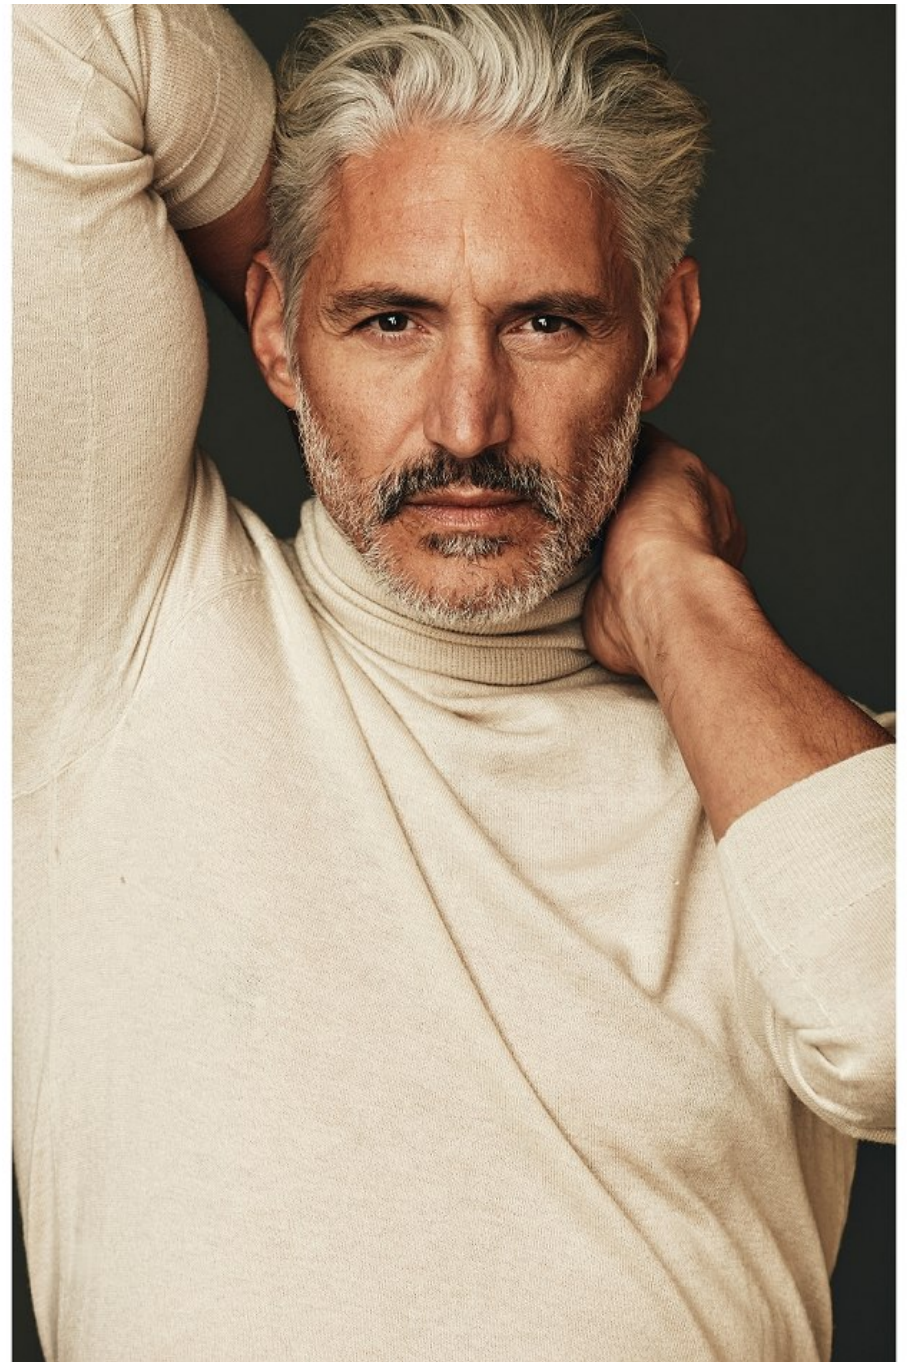

Tom Pricone   Height 6'1" | 185cm   Suit 40" | 101cm R   Shirt 34" | 86cm   Waist 33" | 84cm
Inseam 33" | 84cm   Shoe 10.5 US | 44.5 EU   Hair Salt and Pepper   Eyes Brown