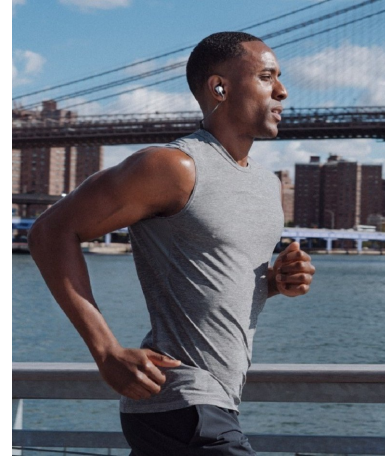

Damien Davis    Height 6'3" | 191cm    Suit 42" | 106cm L    Shirt 35" | 89cm    Waist 32" | 81cm  
 Inseam 34" | 86cm    Shoe 13 US | 48 EU    Hair Black    Eyes Brown

Damien Davis    Height 6'3" | 191cm    Suit 42" | 106cm L    Shirt 35" | 89cm    Waist 32" | 81cm  
Inseam 34" | 86cm    Shoe 13 US | 48 EU    Hair Black    Eyes Brown

Damien Davis    Height 6'3" | 191cm    Suit 42" | 106cm L    Shirt 35" | 89cm    Waist 32" | 81cm  
Inseam 34" | 86cm    Shoe 13 US | 48 EU    Hair Black    Eyes Brown