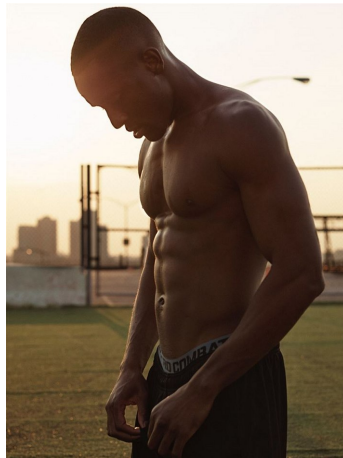

Damien Davis    Height 6'3" | 191cm    Suit 42" | 106cm L    Shirt 35" | 89cm    Waist 32" | 81cm  
 Inseam 34" | 86cm    Shoe 13 US | 48 EU    Hair Black    Eyes Brown

Damien Davis    Height 6'3" | 191cm    Suit 42" | 106cm L    Shirt 35" | 89cm    Waist 32" | 81cm  
Inseam 34" | 86cm    Shoe 13 US | 48 EU    Hair Black    Eyes Brown

Damien Davis    Height 6'3" | 191cm    Suit 42" | 106cm L    Shirt 35" | 89cm    Waist 32" | 81cm  
Inseam 34" | 86cm    Shoe 13 US | 48 EU    Hair Black    Eyes Brown