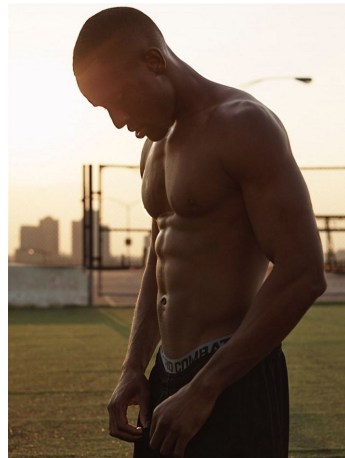

Damien Davis    Height 6'3" | 191cm    Suit 42" | 106cm L    Shirt 35" | 89cm    Waist 32" | 81cm  
 Inseam 34" | 86cm    Shoe 13 US | 48 EU    Hair Black    Eyes Brown

Damien Davis    Height 6'3" | 191cm    Suit 42" | 106cm L    Shirt 35" | 89cm    Waist 32" | 81cm  
Inseam 34" | 86cm    Shoe 13 US | 48 EU    Hair Black    Eyes Brown

Damien Davis    Height 6'3" | 191cm    Suit 42" | 106cm L    Shirt 35" | 89cm    Waist 32" | 81cm  
Inseam 34" | 86cm    Shoe 13 US | 48 EU    Hair Black    Eyes Brown