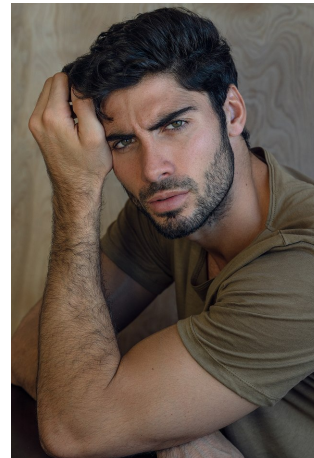

Brandon Goss    Height 6'2" | 188cm    Suit 40" | 101cm L    Shirt 34" | 86cm    Waist 32" | 81cm  
Inseam 32" | 81cm    Shoe 13 US | 48 EU    Hair Brown    Eyes Hazel

Brandon Goss    Height 6'2" | 188cm    Suit 40" | 101cm L    Shirt 34" | 86cm    Waist 32" | 81cm  
 Inseam 32" | 81cm    Shoe 13 US | 48 EU    Hair Brown    Eyes Hazel