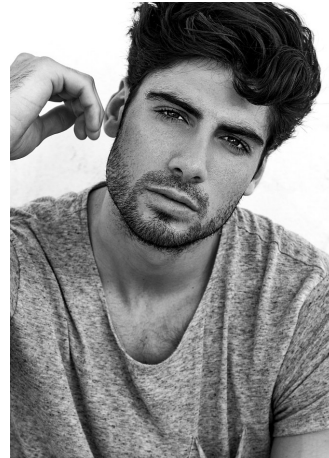

Brandon Goss    Height 6'2" | 188cm    Suit 40" | 101cm L    Shirt 34" | 86cm    Waist 32" | 81cm  
Inseam 32" | 81cm    Shoe 13 US | 48 EU    Hair Brown    Eyes Hazel

Brandon Goss    Height 6'2" | 188cm    Suit 40" | 101cm L    Shirt 34" | 86cm    Waist 32" | 81cm  
 Inseam 32" | 81cm    Shoe 13 US | 48 EU    Hair Brown    Eyes Hazel