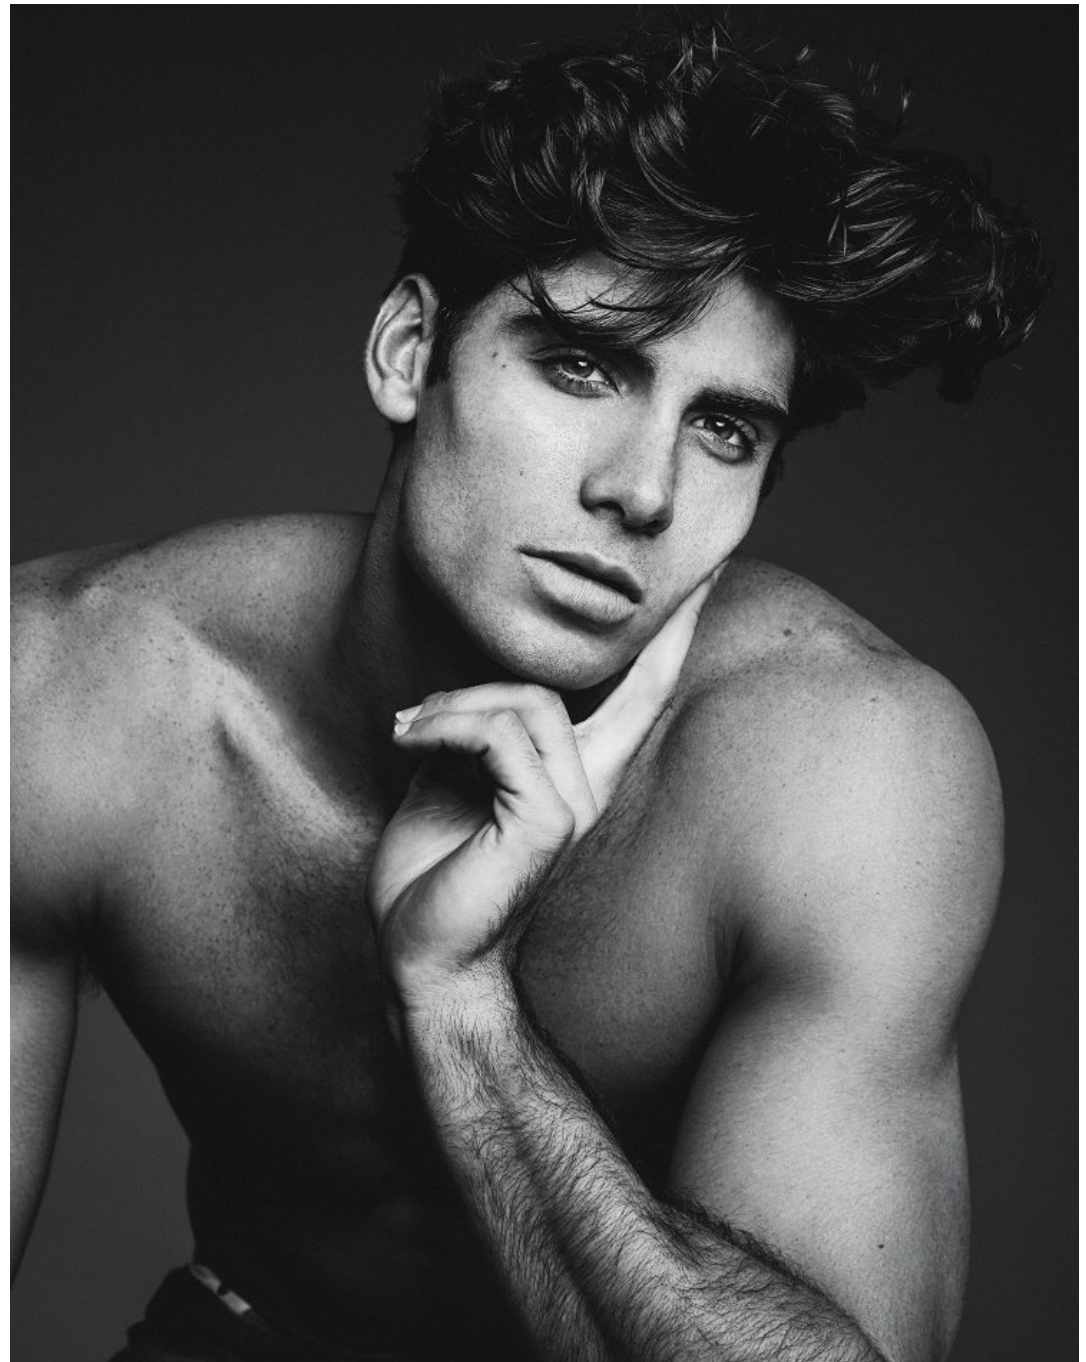

Brandon Goss    Height 6'2" | 188cm    Suit 40" | 101cm L    Shirt 34" | 86cm    Waist 32" | 81cm  
Inseam 32" | 81cm    Shoe 13 US | 48 EU    Hair Brown    Eyes Hazel

Brandon Goss    Height 6'2" | 188cm    Suit 40" | 101cm L    Shirt 34" | 86cm    Waist 32" | 81cm  
Inseam 32" | 81cm    Shoe 13 US | 48 EU    Hair Brown    Eyes Hazel