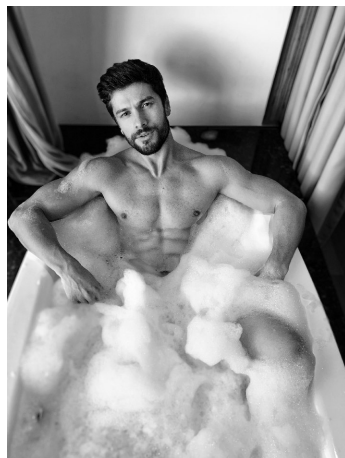

Volodymyr Pielikh    Height 6'1" | 185cm    Chest 40" | 101cm    Suit 40" | 101cm R    Waist 32" | 81cm  
 Inseam 32" | 81cm    Shoe 10.5 US | 44.5 EU    Hair Brown    Eyes Hazel

Volodymyr Pielikh    Height 6'1" | 185cm    Chest 40" | 101cm    Suit 40" | 101cm R    Waist 32" | 81cm  
 Inseam 32" | 81cm    Shoe 10.5 US | 44.5 EU    Hair Brown    Eyes Hazel

Volodymyr Pielikh    Height 6'1" | 185cm    Chest 40" | 101cm    Suit 40" | 101cm R    Waist 32" | 81cm  
 Inseam 32" | 81cm    Shoe 10.5 US | 44.5 EU    Hair Brown    Eyes Hazel

MAXIMO

Volodymyr Pielikh Height 6'1" | 185cm Chest 40" | 101cm Suit 40" | 101cm R Waist 32" | 81cm  
Inseam 32" | 81cm Shoe 10.5 US | 44.5 EU Hair Brown Eyes Hazel