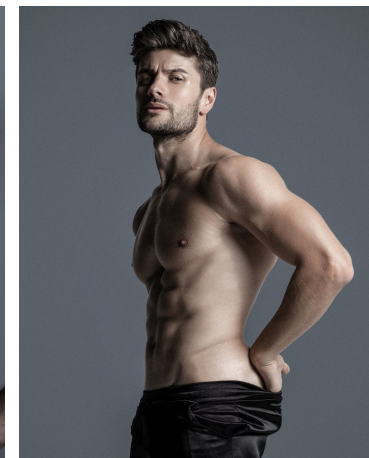

Volodymyr Pielikh    Height 6'1" | 185cm    Chest 40" | 101cm    Suit 40" | 101cm R    Waist 32" | 81cm  
 Inseam 32" | 81cm    Shoe 10.5 US | 44.5 EU    Hair Brown    Eyes Hazel

Volodymyr Pielikh    Height 6'1" | 185cm    Chest 40" | 101cm    Suit 40" | 101cm R    Waist 32" | 81cm  
 Inseam 32" | 81cm    Shoe 10.5 US | 44.5 EU    Hair Brown    Eyes Hazel

Volodymyr Pielikh    Height 6'1" | 185cm    Chest 40" | 101cm    Suit 40" | 101cm R    Waist 32" | 81cm  
 Inseam 32" | 81cm    Shoe 10.5 US | 44.5 EU    Hair Brown    Eyes Hazel

MAXIMO

Volodymyr Pielikh Height 6'1" | 185cm Chest 40" | 101cm Suit 40" | 101cm R Waist 32" | 81cm  
Inseam 32" | 81cm Shoe 10.5 US | 44.5 EU Hair Brown Eyes Hazel