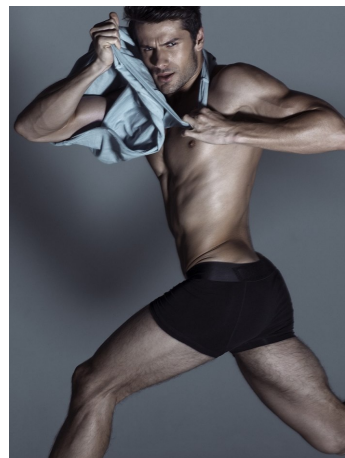

Volodymyr Pielikh    Height 6'1" | 185cm    Chest 40" | 101cm    Suit 40" | 101cm R    Waist 32" | 81cm  
 Inseam 32" | 81cm    Shoe 10.5 US | 44.5 EU    Hair Brown    Eyes Hazel

Volodymyr Pielikh    Height 6'1" | 185cm    Chest 40" | 101cm    Suit 40" | 101cm R    Waist 32" | 81cm  
 Inseam 32" | 81cm    Shoe 10.5 US | 44.5 EU    Hair Brown    Eyes Hazel

Volodymyr Pielikh    Height 6'1" | 185cm    Chest 40" | 101cm    Suit 40" | 101cm R    Waist 32" | 81cm  
 Inseam 32" | 81cm    Shoe 10.5 US | 44.5 EU    Hair Brown    Eyes Hazel

MAXIMO

Volodymyr Pielikh Height 6'1" | 185cm Chest 40" | 101cm Suit 40" | 101cm R Waist 32" | 81cm  
Inseam 32" | 81cm Shoe 10.5 US | 44.5 EU Hair Brown Eyes Hazel