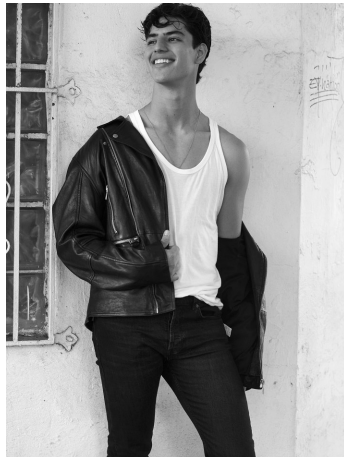

Emilio Posada Height 6'2" | 188cm Suit 40" | 101cm L Shirt 33" | 84cm Waist 32" | 81cm  
 Inseam 32" | 81cm Shoe 11.5 US | 46 EU Hair Dark Brown Eyes Green | Blue

Emilio Posada    Height 6'2" | 188cm    Suit 40" | 101cm L    Shirt 33" | 84cm    Waist 32" | 81cm  
 Inseam 32" | 81cm    Shoe 11.5 US | 46 EU    Hair Dark Brown    Eyes Green | Blue