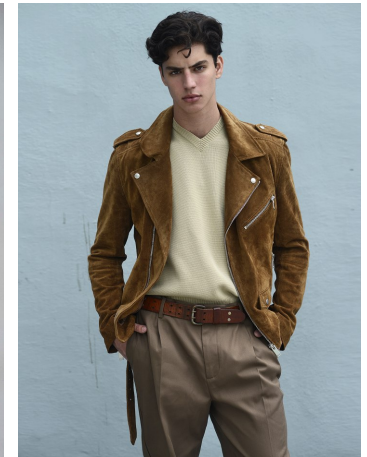

Emilio Posada Height 6'2" | 188cm Suit 40" | 101cm L Shirt 33" | 84cm Waist 32" | 81cm  
 Inseam 32" | 81cm Shoe 11.5 US | 46 EU Hair Dark Brown Eyes Green | Blue

Emilio Posada    Height 6'2" | 188cm    Suit 40" | 101cm L    Shirt 33" | 84cm    Waist 32" | 81cm  
 Inseam 32" | 81cm    Shoe 11.5 US | 46 EU    Hair Dark Brown    Eyes Green | Blue