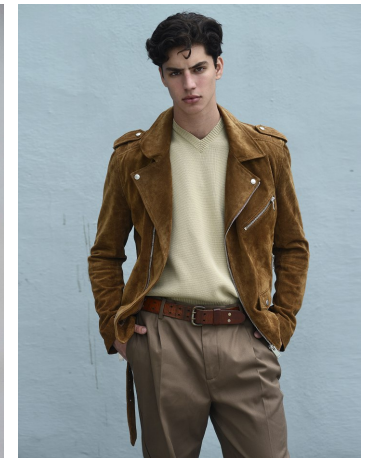

Emilio Posada Height 6'2" | 188cm Suit 40" | 101cm L Shirt 33" | 84cm Waist 32" | 81cm  
Inseam 32" | 81cm Shoe 11.5 US | 46 EU Hair Dark Brown Eyes Green | Blue

Emilio Posada    Height 6'2" | 188cm    Suit 40" | 101cm L    Shirt 33" | 84cm    Waist 32" | 81cm  
 Inseam 32" | 81cm    Shoe 11.5 US | 46 EU    Hair Dark Brown    Eyes Green | Blue