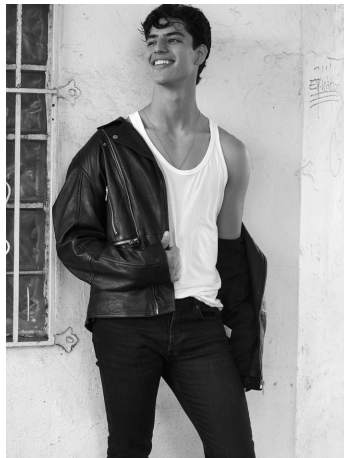

Emilio Posada Height 6'2" | 188cm Suit 40" | 101cm L Shirt 33" | 84cm Waist 32" | 81cm  
Inseam 32" | 81cm Shoe 11.5 US | 46 EU Hair Dark Brown Eyes Green | Blue

Emilio Posada    Height 6'2" | 188cm    Suit 40" | 101cm L    Shirt 33" | 84cm    Waist 32" | 81cm  
 Inseam 32" | 81cm    Shoe 11.5 US | 46 EU    Hair Dark Brown    Eyes Green | Blue