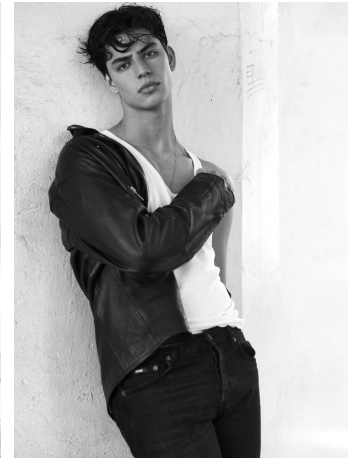

Emilio Posada    Height 6'2" | 188cm    Suit 40" | 101cm L    Shirt 33" | 84cm    Waist 32" | 81cm  
 Inseam 32" | 81cm    Shoe 11.5 US | 46 EU    Hair Dark Brown    Eyes Green | Blue

Emilio Posada   Height 6'2" | 188cm   Suit 40" | 101cm L   Shirt 33" | 84cm   Waist 32" | 81cm  
Inseam 32" | 81cm   Shoe 11.5 US | 46 EU   Hair Dark Brown   Eyes Green | Blue