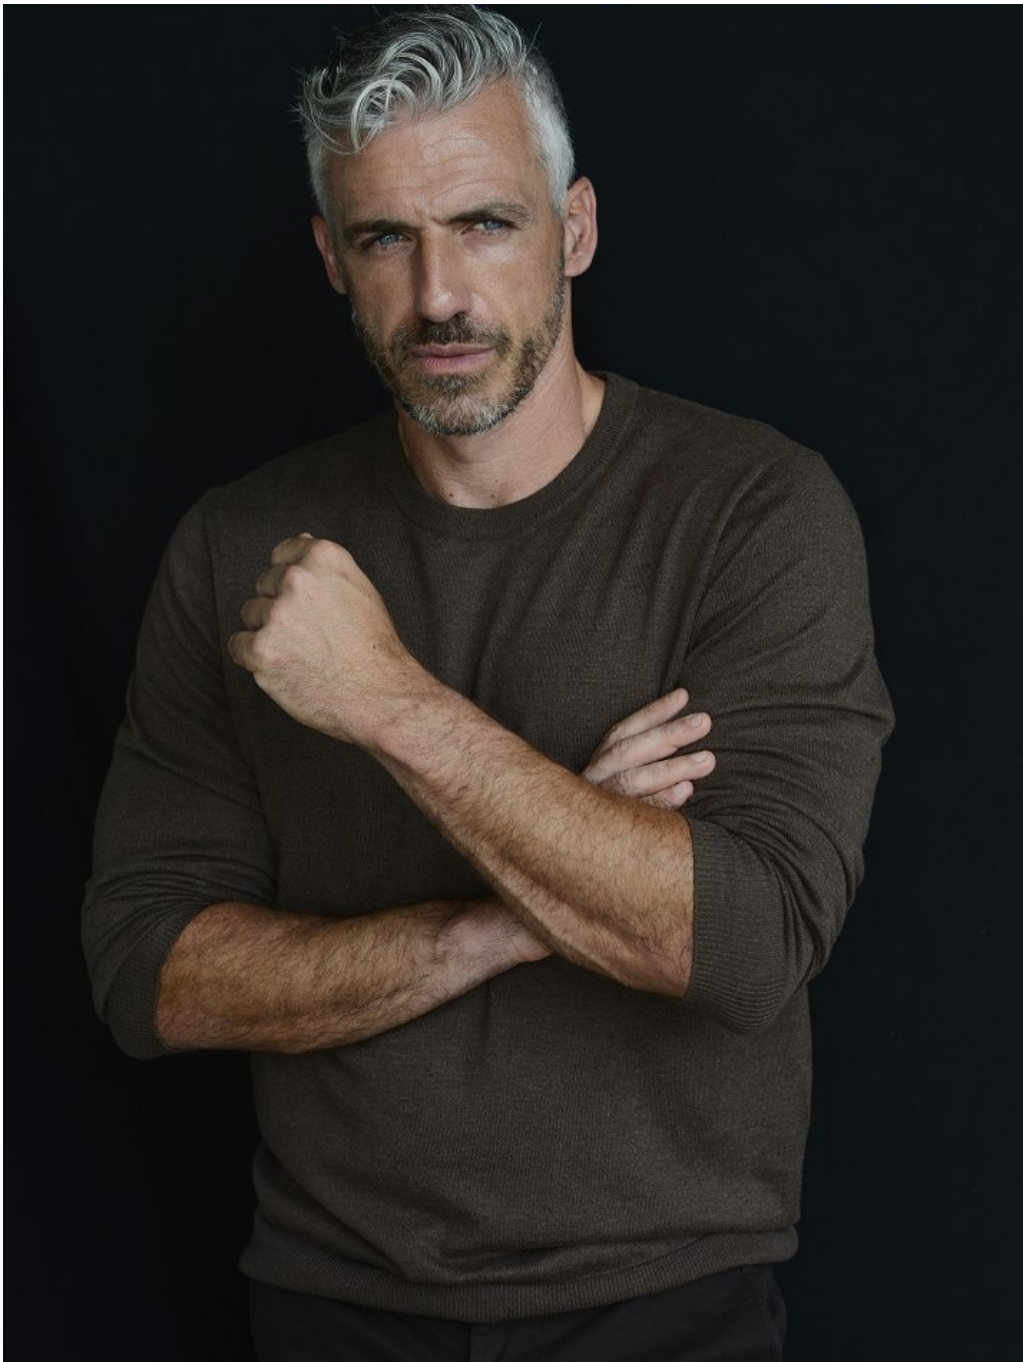

Sergio Fernandez    Height 5'11" | 180cm    Suit 40" | 101cm R    Shirt 34" | 86cm    Waist 31" | 79cm  
Inseam 31" | 79cm    Shoe 10 US | 43.5 EU    Hair Salt and Pepper    Eyes Blue

Sergio Fernandez    Height 5'11" | 180cm    Suit 40" | 101cm R    Shirt 34" | 86cm    Waist 31" | 79cm  
Inseam 31" | 79cm    Shoe 10 US | 43.5 EU    Hair Salt and Pepper    Eyes Blue