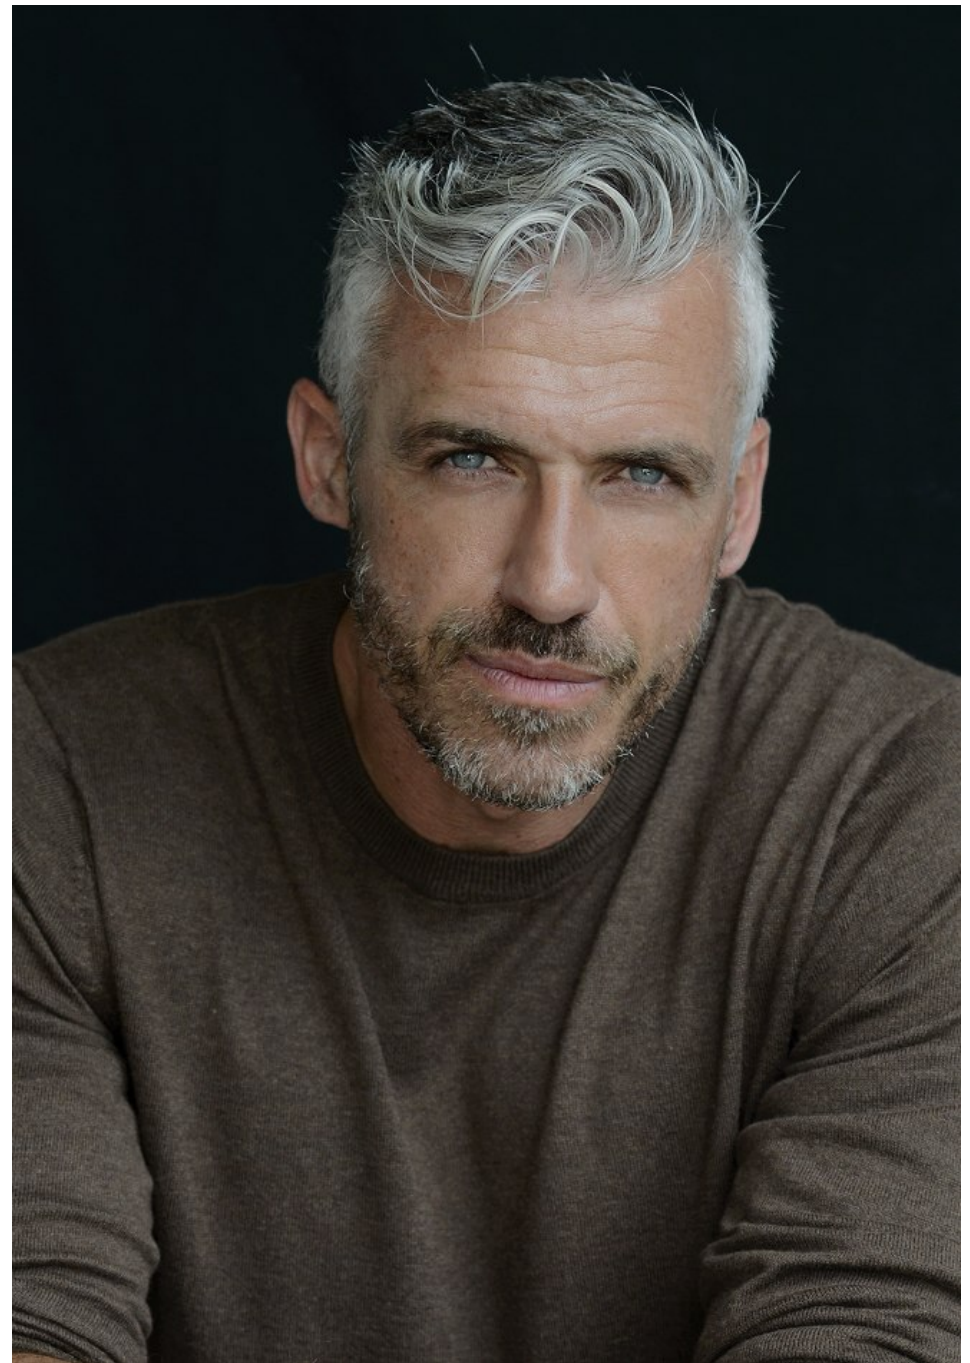

Sergio Fernandez    Height 5'11" | 180cm    Suit 40" | 101cm R    Shirt 34" | 86cm    Waist 31" | 79cm  
Inseam 31" | 79cm    Shoe 10 US | 43.5 EU    Hair Salt and Pepper    Eyes Blue

Sergio Fernandez    Height 5'11" | 180cm    Suit 40" | 101cm R    Shirt 34" | 86cm    Waist 31" | 79cm  
Inseam 31" | 79cm    Shoe 10 US | 43.5 EU    Hair Salt and Pepper    Eyes Blue