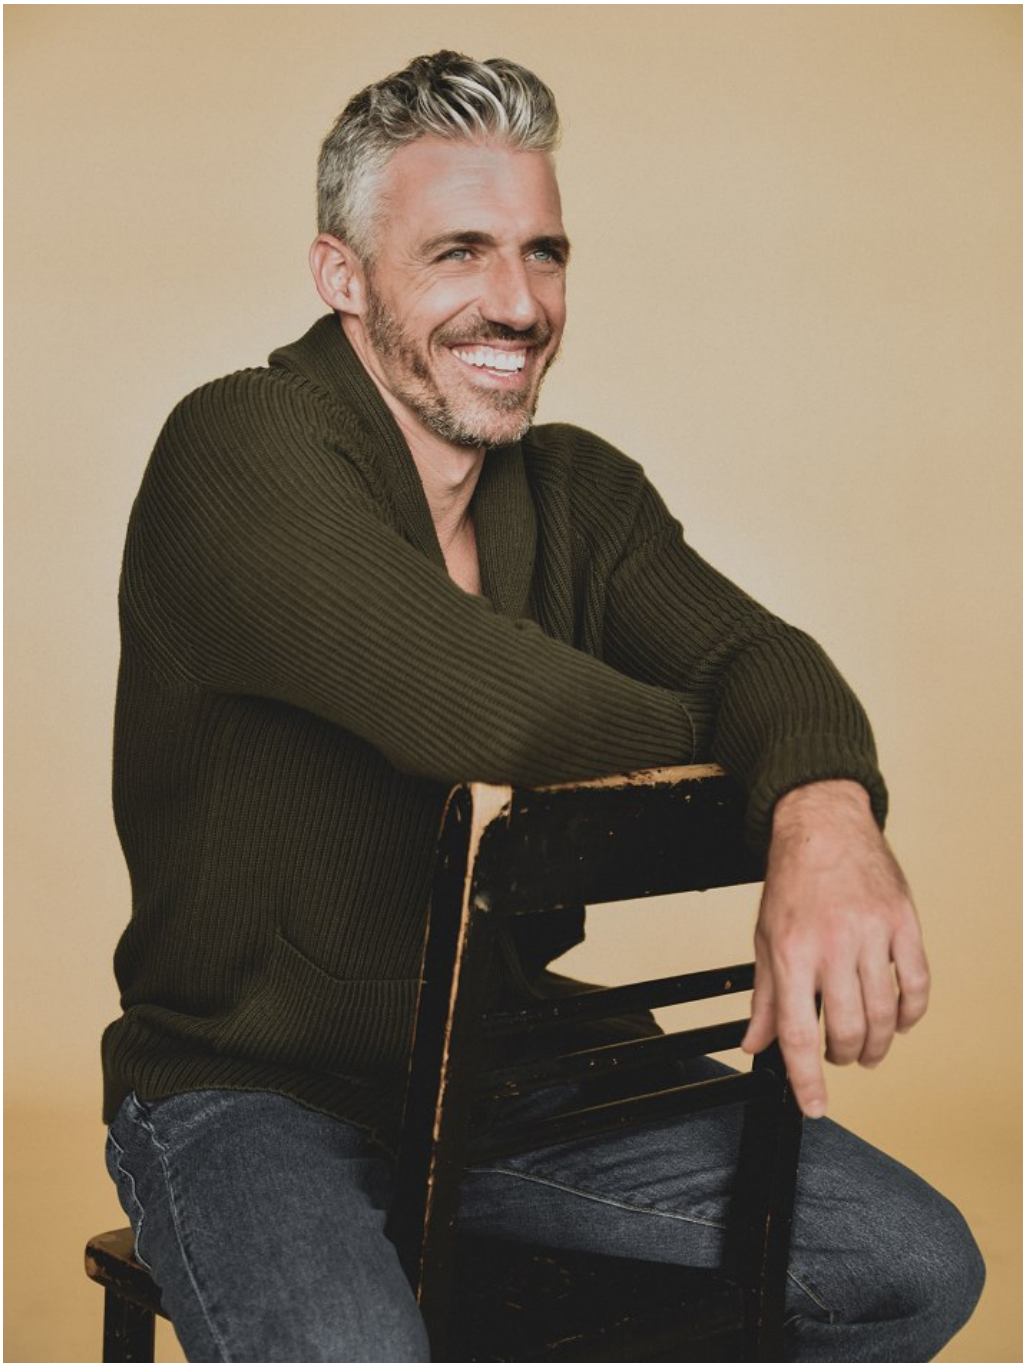

Sergio Fernandez    Height 5'11" | 180cm    Suit 40" | 101cm R    Shirt 34" | 86cm    Waist 31" | 79cm  
Inseam 31" | 79cm    Shoe 10 US | 43.5 EU    Hair Salt and Pepper    Eyes Blue

Sergio Fernandez    Height 5'11" | 180cm    Suit 40" | 101cm R    Shirt 34" | 86cm    Waist 31" | 79cm  
Inseam 31" | 79cm    Shoe 10 US | 43.5 EU    Hair Salt and Pepper    Eyes Blue