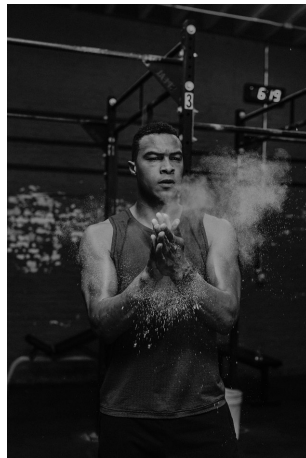

Dale Moss    Height 6'2" | 188cm    Suit 32" | 81cm L    Shirt 33" | 84cm    Waist 32" | 81cm  
 Inseam 33" | 84cm    Shoe 13 US | 48 EU    Hair Brown    Eyes Hazel

Dale Moss    Height 6'2" | 188cm    Suit 32" | 81cm L    Shirt 33" | 84cm    Waist 32" | 81cm  
 Inseam 33" | 84cm    Shoe 13 US | 48 EU    Hair Brown    Eyes Hazel