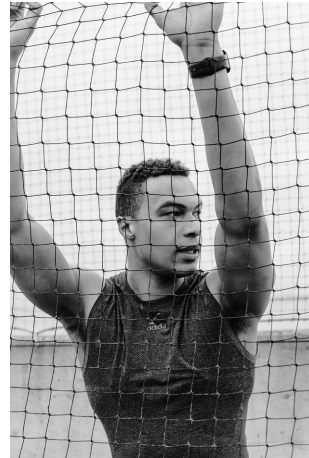

Dale Moss    Height 6'2" | 188cm    Suit 32" | 81cm L    Shirt 33" | 84cm    Waist 32" | 81cm  
 Inseam 33" | 84cm    Shoe 13 US | 48 EU    Hair Brown    Eyes Hazel

Dale Moss    Height 6'2" | 188cm    Suit 32" | 81cm L    Shirt 33" | 84cm    Waist 32" | 81cm  
 Inseam 33" | 84cm    Shoe 13 US | 48 EU    Hair Brown    Eyes Hazel