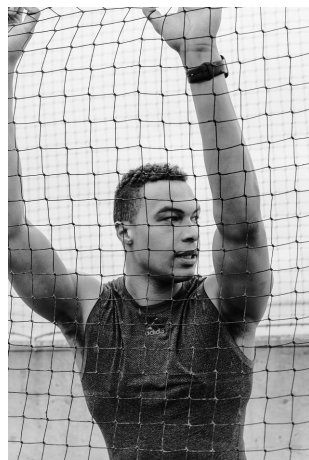

Dale Moss    Height 6'2" | 188cm    Suit 32" | 81cm L    Shirt 33" | 84cm    Waist 32" | 81cm  
 Inseam 33" | 84cm    Shoe 13 US | 48 EU    Hair Brown    Eyes Hazel

Dale Moss    Height 6'2" | 188cm    Suit 32" | 81cm L    Shirt 33" | 84cm    Waist 32" | 81cm  
 Inseam 33" | 84cm    Shoe 13 US | 48 EU    Hair Brown    Eyes Hazel