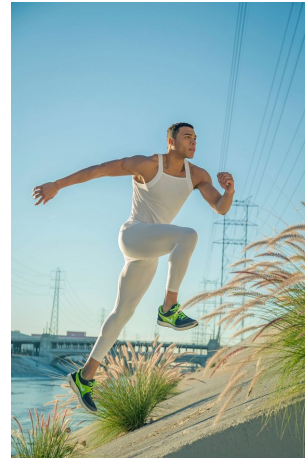

Dale Moss    Height 6'2" | 188cm    Suit 32" | 81cm L    Shirt 33" | 84cm    Waist 32" | 81cm  
 Inseam 33" | 84cm    Shoe 13 US | 48 EU    Hair Brown    Eyes Hazel

Dale Moss    Height 6'2" | 188cm    Suit 32" | 81cm L    Shirt 33" | 84cm    Waist 32" | 81cm  
 Inseam 33" | 84cm    Shoe 13 US | 48 EU    Hair Brown    Eyes Hazel