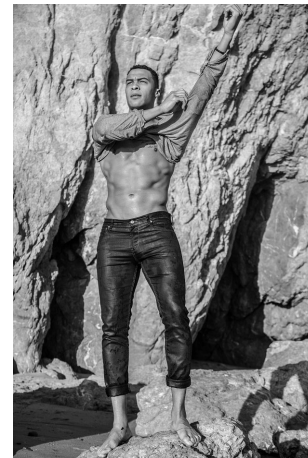

Dale Moss    Height 6'2" | 188cm    Suit 32" | 81cm L    Shirt 33" | 84cm    Waist 32" | 81cm  
 Inseam 33" | 84cm    Shoe 13 US | 48 EU    Hair Brown    Eyes Hazel

Dale Moss    Height 6'2" | 188cm    Suit 32" | 81cm L    Shirt 33" | 84cm    Waist 32" | 81cm  
 Inseam 33" | 84cm    Shoe 13 US | 48 EU    Hair Brown    Eyes Hazel