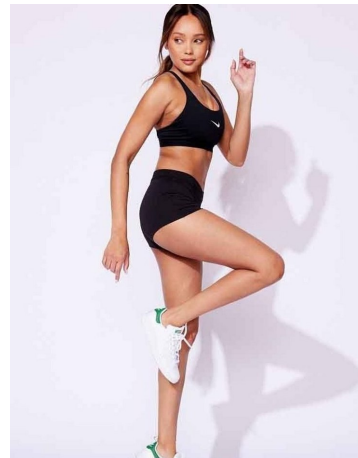

Tyrie Rudolph    Height 5'8" | 173cm    Bust 32" | 81cm    Waist 24" | 61cm    Hips 35" | 89cm  
Dress 2 US | 32 EU    Shoe 8.5 US | 39.5 EU    Hair Brown    Eyes Green

Tyrie Rudolph   Height 5'8" | 173cm   Bust 32" | 81cm   Waist 24" | 61cm   Hips 35" | 89cm  
Dress 2 US | 32 EU   Shoe 8.5 US | 39.5 EU   Hair Brown   Eyes Green