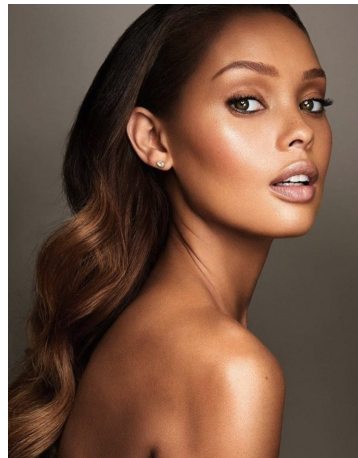

Tyrie Rudolph    Height 5'8" | 173cm    Bust 32" | 81cm    Waist 24" | 61cm    Hips 35" | 89cm  
Dress 2 US | 32 EU    Shoe 8.5 US | 39.5 EU    Hair Brown    Eyes Green

Tyrie Rudolph   Height 5'8" | 173cm   Bust 32" | 81cm   Waist 24" | 61cm   Hips 35" | 89cm  
Dress 2 US | 32 EU   Shoe 8.5 US | 39.5 EU   Hair Brown   Eyes Green