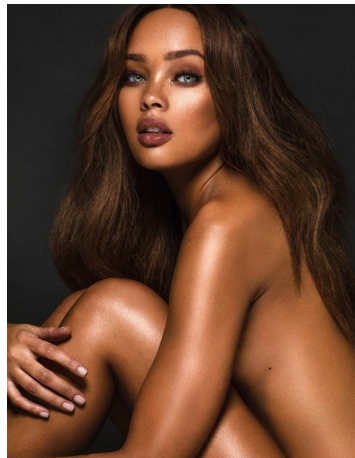

Tyrie Rudolph    Height 5'8" | 173cm    Bust 32" | 81cm    Waist 24" | 61cm    Hips 35" | 89cm  
Dress 2 US | 32 EU    Shoe 8.5 US | 39.5 EU    Hair Brown    Eyes Green

Tyrie Rudolph   Height 5'8" | 173cm   Bust 32" | 81cm   Waist 24" | 61cm   Hips 35" | 89cm  
Dress 2 US | 32 EU   Shoe 8.5 US | 39.5 EU   Hair Brown   Eyes Green