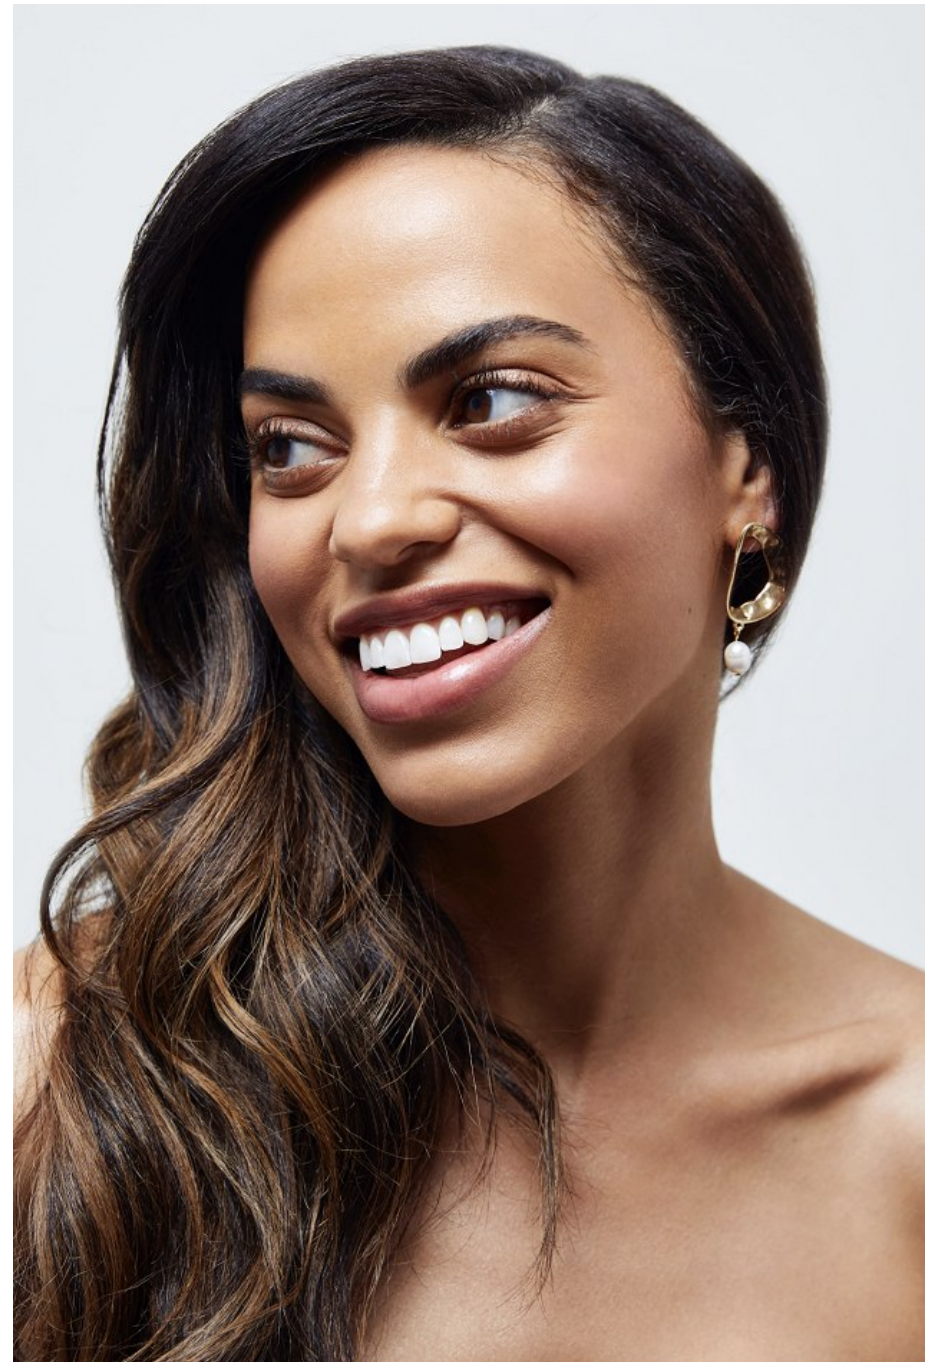

Gwendolyn Benjamin    Height 5'7.5" | 171cm    Bust 34" | 86cm    Waist 26" | 66cm    Hips 38" | 97cm  
Dress 4-6 US | 34-36 EU    Shoe 9.5 US | 40.5 EU    Hair Brown    Eyes Brown

Gwendolyn Benjamin    Height 5'7.5" | 171cm    Bust 34" | 86cm    Waist 26" | 66cm    Hips 38" | 97cm  
Dress 4-6 US | 34-36 EU    Shoe 9.5 US | 40.5 EU    Hair Brown    Eyes Brown

**CGM**  
CAROLINE GLEASON  
MANAGEMENT

Gwendolyn Benjamin    Height 5'7.5" | 171cm    Bust 34" | 86cm    Waist 26" | 66cm    Hips 38" | 97cm  
Dress 4-6 US | 34-36 EU    Shoe 9.5 US | 40.5 EU    Hair Brown    Eyes Brown