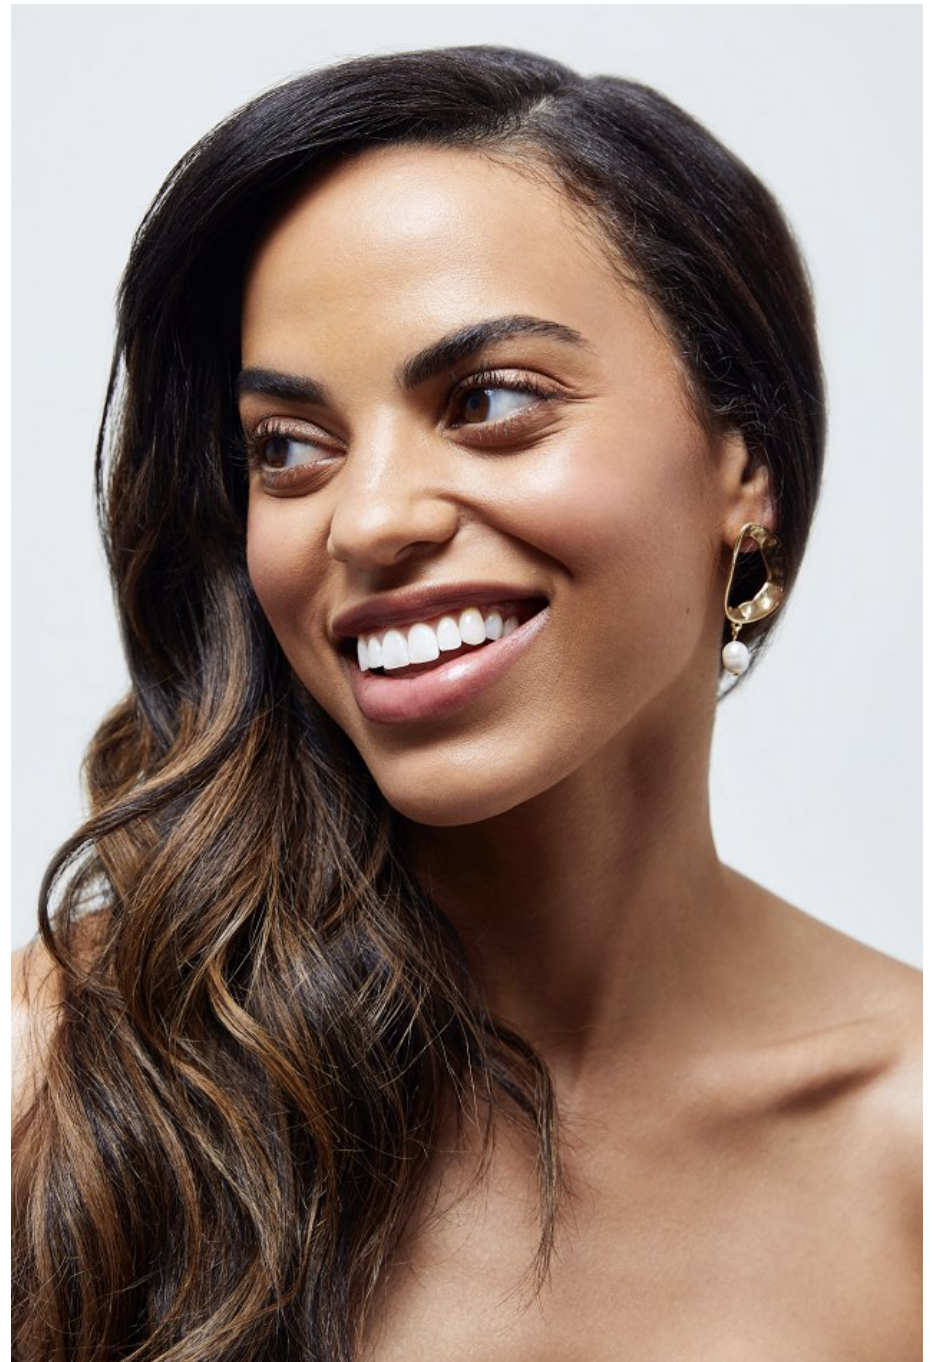

Gwendolyn Benjamin    Height 5'7.5" | 171cm    Bust 34" | 86cm    Waist 26" | 66cm    Hips 38" | 97cm  
Dress 4-6 US | 34-36 EU    Shoe 9.5 US | 40.5 EU    Hair Brown    Eyes Brown

Gwendolyn Benjamin    Height 5'7.5" | 171cm    Bust 34" | 86cm    Waist 26" | 66cm    Hips 38" | 97cm  
Dress 4-6 US | 34-36 EU    Shoe 9.5 US | 40.5 EU    Hair Brown    Eyes Brown

**CGM**  
CAROLINE GLEASON  
MANAGEMENT

Gwendolyn Benjamin    Height 5'7.5" | 171cm    Bust 34" | 86cm    Waist 26" | 66cm    Hips 38" | 97cm  
Dress 4-6 US | 34-36 EU    Shoe 9.5 US | 40.5 EU    Hair Brown    Eyes Brown