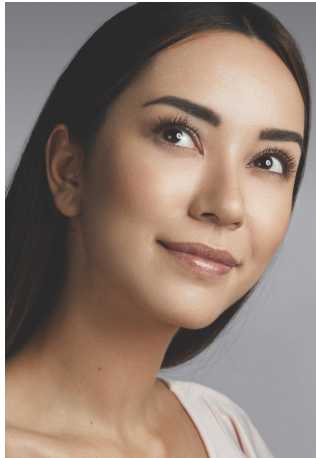

Dani Watanabe    Height 5'6" | 168cm    Bust 32" | 81cm    Waist 25" | 63cm    Hips 35" | 89cm  
Dress 2 US | 32 EU    Shoe 6.5 US | 37.5 EU    Hair Brown    Eyes Brown

Dani Watanabe    Height 5'6" | 168cm    Bust 32" | 81cm    Waist 25" | 63cm    Hips 35" | 89cm  
 Dress 2 US | 32 EU    Shoe 6.5 US | 37.5 EU    Hair Brown    Eyes Brown

Dani Watanabe   Height 5'6" | 168cm   Bust 32" | 81cm   Waist 25" | 63cm   Hips 35" | 89cm  
Dress 2 US | 32 EU   Shoe 6.5 US | 37.5 EU   Hair Brown   Eyes Brown

**CGM**  
CAROLINE GLEASON  
MANAGEMENT