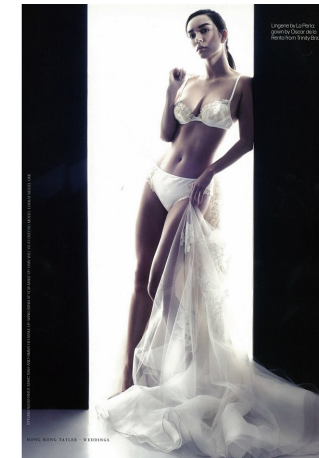

Dani Watanabe    Height 5'6" | 168cm    Bust 32" | 81cm    Waist 25" | 63cm    Hips 35" | 89cm  
Dress 2 US | 32 EU    Shoe 6.5 US | 37.5 EU    Hair Brown    Eyes Brown

Dani Watanabe    Height 5'6" | 168cm    Bust 32" | 81cm    Waist 25" | 63cm    Hips 35" | 89cm  
 Dress 2 US | 32 EU    Shoe 6.5 US | 37.5 EU    Hair Brown    Eyes Brown

Dani Watanabe   Height 5'6" | 168cm   Bust 32" | 81cm   Waist 25" | 63cm   Hips 35" | 89cm  
Dress 2 US | 32 EU   Shoe 6.5 US | 37.5 EU   Hair Brown   Eyes Brown

**CGM**  
CAROLINE GLEASON  
MANAGEMENT