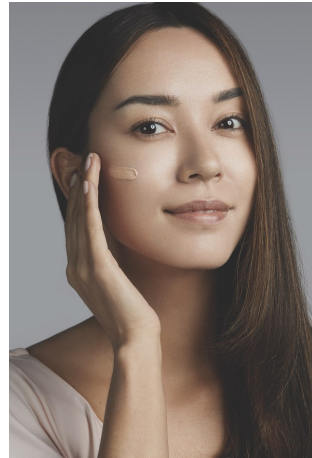

Dani Watanabe    Height 5'6" | 168cm    Bust 32" | 81cm    Waist 25" | 63cm    Hips 35" | 89cm  
Dress 2 US | 32 EU    Shoe 6.5 US | 37.5 EU    Hair Brown    Eyes Brown

Dani Watanabe    Height 5'6" | 168cm    Bust 32" | 81cm    Waist 25" | 63cm    Hips 35" | 89cm  
 Dress 2 US | 32 EU    Shoe 6.5 US | 37.5 EU    Hair Brown    Eyes Brown

Dani Watanabe   Height 5'6" | 168cm   Bust 32" | 81cm   Waist 25" | 63cm   Hips 35" | 89cm  
Dress 2 US | 32 EU   Shoe 6.5 US | 37.5 EU   Hair Brown   Eyes Brown

**CGM**  
CAROLINE GLEASON  
MANAGEMENT