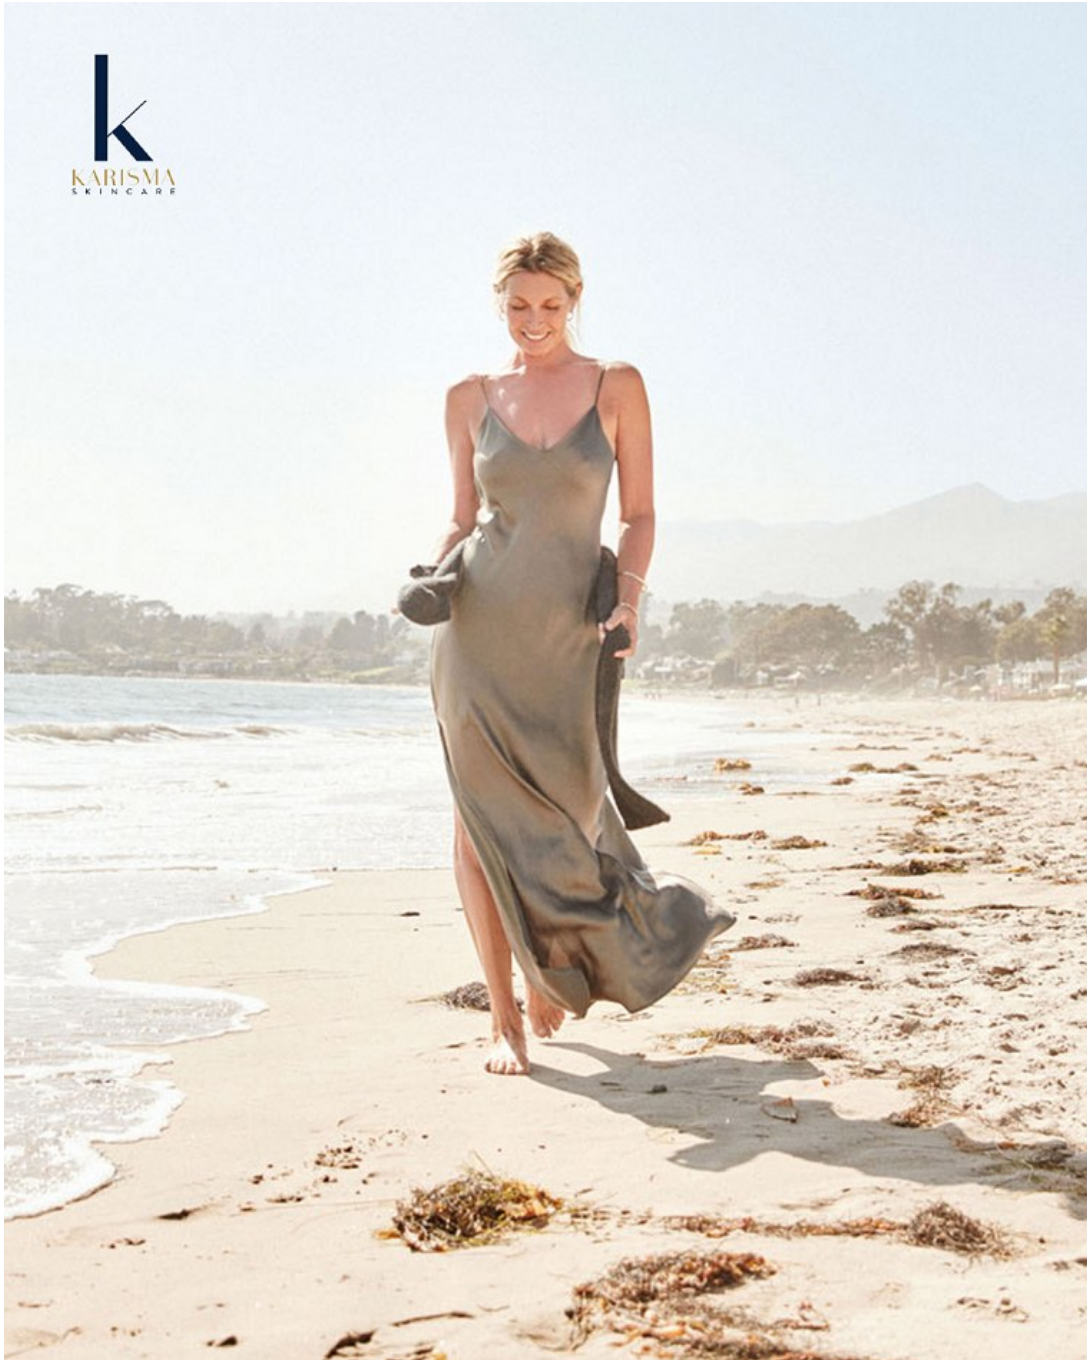

**CGM**  
CAROLINE GLEASON  
MANAGEMENT

Candace Kelly    Height 5'9" | 175cm    Bust 36" | 92cm    Waist 28" | 71cm    Hips 36" | 91cm  
Dress 6 US | 36 EU    Shoe 9.5 US | 40.5 EU    Hair Blonde    Eyes Blue