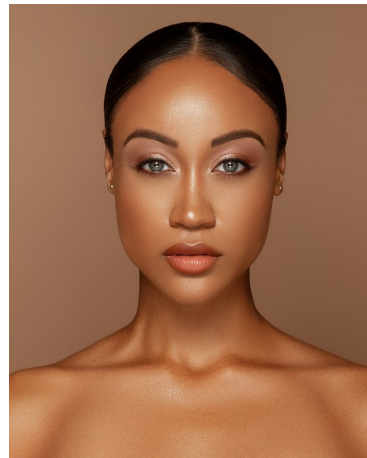

Briana Robertson    Height 5'8" | 173cm    Bust 36" | 91cm    Waist 28" | 71cm    Hips 38" | 96cm  
Dress 6 US | 36 EU    Shoe 7.5 US | 38.5 EU    Hair Brown    Eyes Green

Briana Robertson    Height 5'8" | 173cm    Bust 36" | 91cm    Waist 28" | 71cm    Hips 38" | 96cm  
Dress 6 US | 36 EU    Shoe 7.5 US | 38.5 EU    Hair Brown    Eyes Green