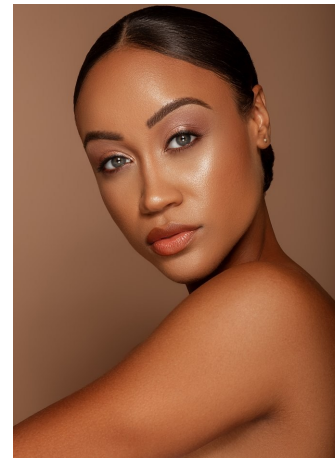

Briana Robertson    Height 5'8" | 173cm    Bust 36" | 91cm    Waist 28" | 71cm    Hips 38" | 96cm  
Dress 6 US | 36 EU    Shoe 7.5 US | 38.5 EU    Hair Brown    Eyes Green

Briana Robertson    Height 5'8" | 173cm    Bust 36" | 91cm    Waist 28" | 71cm    Hips 38" | 96cm  
Dress 6 US | 36 EU    Shoe 7.5 US | 38.5 EU    Hair Brown    Eyes Green