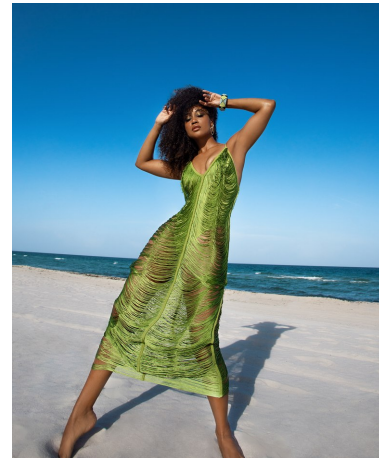

Briana Robertson    Height 5'8" | 173cm    Bust 36" | 91cm    Waist 28" | 71cm    Hips 38" | 96cm  
Dress 6 US | 36 EU    Shoe 7.5 US | 38.5 EU    Hair Brown    Eyes Green

Briana Robertson    Height 5'8" | 173cm    Bust 36" | 91cm    Waist 28" | 71cm    Hips 38" | 96cm  
Dress 6 US | 36 EU    Shoe 7.5 US | 38.5 EU    Hair Brown    Eyes Green