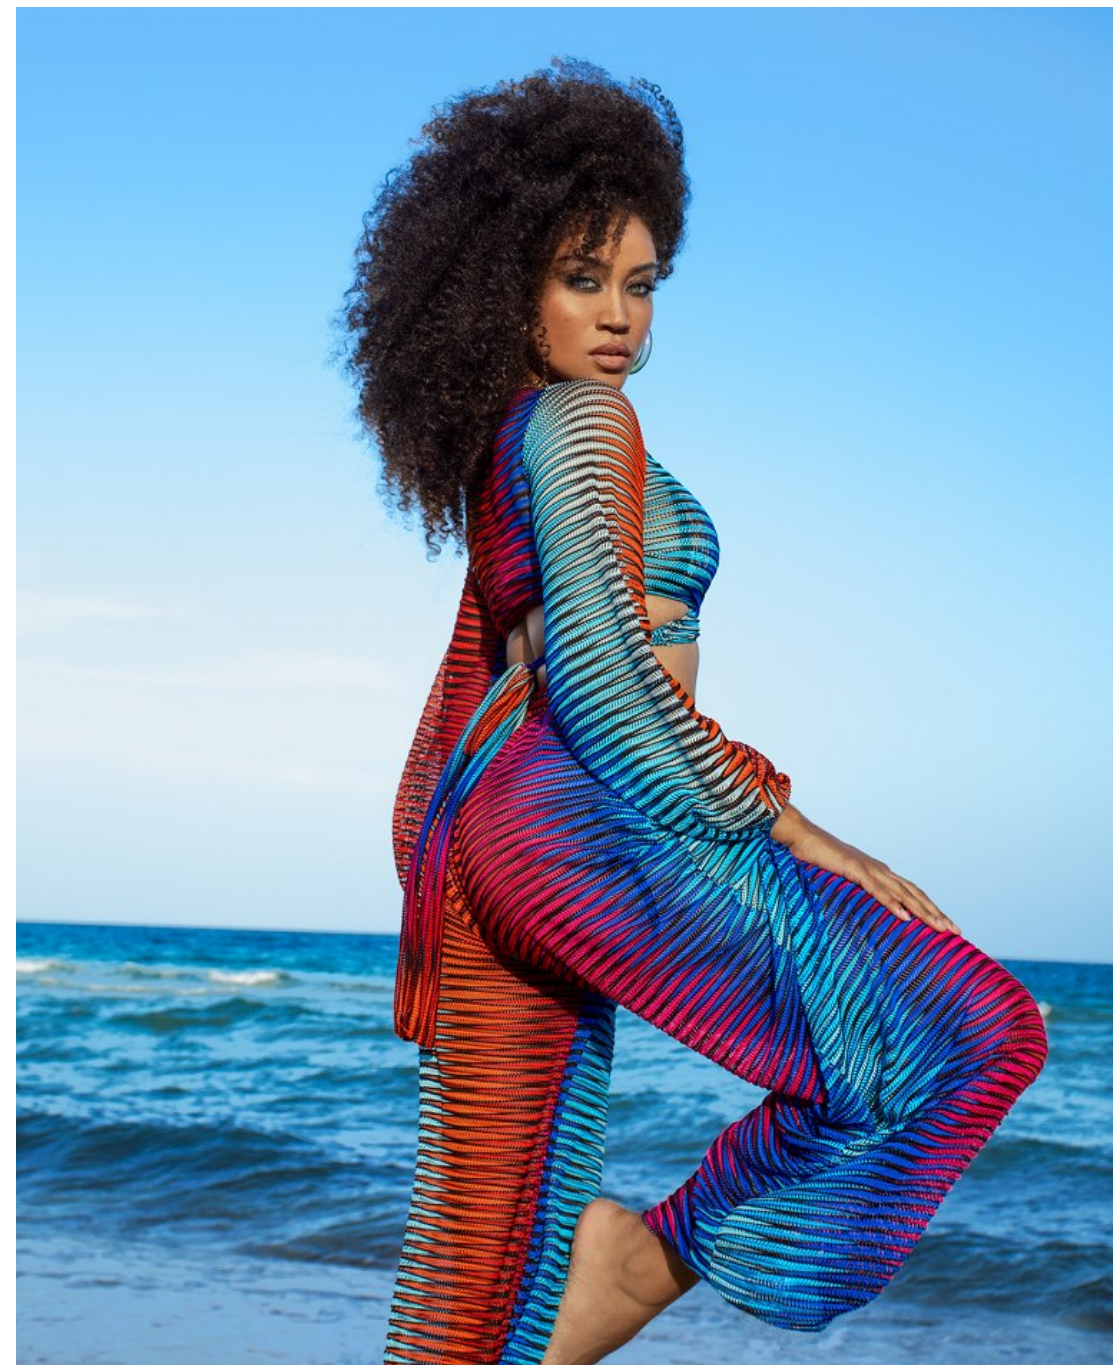

Briana Robertson    Height 5'8" | 173cm    Bust 36" | 91cm    Waist 28" | 71cm    Hips 38" | 96cm  
Dress 6 US | 36 EU    Shoe 7.5 US | 38.5 EU    Hair Brown    Eyes Green

Briana Robertson    Height 5'8" | 173cm    Bust 36" | 91cm    Waist 28" | 71cm    Hips 38" | 96cm  
Dress 6 US | 36 EU    Shoe 7.5 US | 38.5 EU    Hair Brown    Eyes Green

**CGM**  
CAROLINE GLEASON  
MANAGEMENT

Briana Robertson    Height 5'8" | 173cm    Bust 36" | 91cm    Waist 28" | 71cm    Hips 38" | 96cm  
Dress 6 US | 36 EU    Shoe 7.5 US | 38.5 EU    Hair Brown    Eyes Green