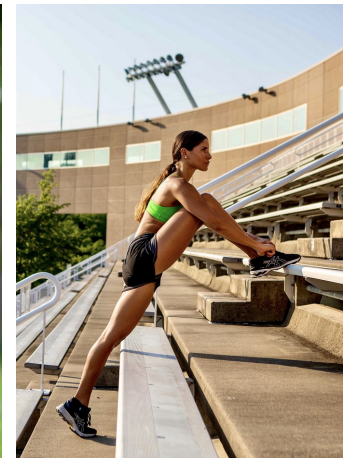

Johanna Sambucini    Height 5'7.5" | 171cm    Bust 34" | 86cm    Waist 26.5" | 67cm    Hips 35.5" | 90cm  
 Dress 2-4 US | 32-34 EU    Shoe 8 US | 39 EU    Hair Brown    Eyes Brown

Johanna Sambucini Height 5'7.5" | 171cm Bust 34" | 86cm Waist 26.5" | 67cm Hips 35.5" | 90cm  
 Dress 2-4 US | 32-34 EU Shoe 8 US | 39 EU Hair Brown Eyes Brown