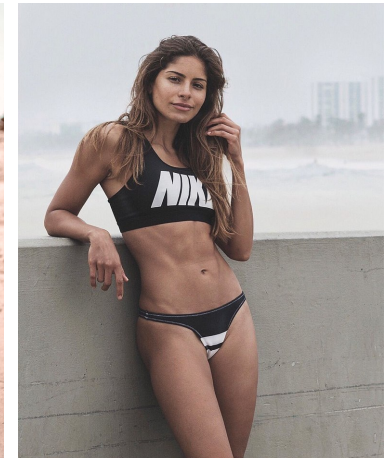

Johanna Sambucini    Height 5'7.5" | 171cm    Bust 34" | 86cm    Waist 26.5" | 67cm    Hips 35.5" | 90cm  
 Dress 2-4 US | 32-34 EU    Shoe 8 US | 39 EU    Hair Brown    Eyes Brown

Johanna Sambucini Height 5'7.5" | 171cm Bust 34" | 86cm Waist 26.5" | 67cm Hips 35.5" | 90cm  
 Dress 2-4 US | 32-34 EU Shoe 8 US | 39 EU Hair Brown Eyes Brown