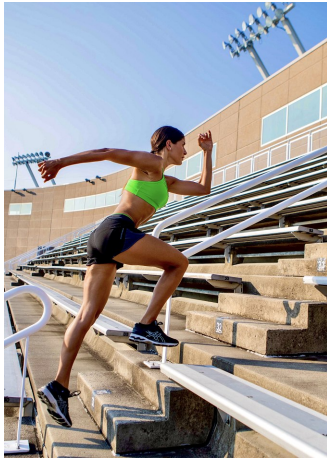

Johanna Sambucini    Height 5'7.5" | 171cm    Bust 34" | 86cm    Waist 26.5" | 67cm    Hips 35.5" | 90cm  
 Dress 2-4 US | 32-34 EU    Shoe 8 US | 39 EU    Hair Brown    Eyes Brown

Johanna Sambucini Height 5'7.5" | 171cm Bust 34" | 86cm Waist 26.5" | 67cm Hips 35.5" | 90cm  
 Dress 2-4 US | 32-34 EU Shoe 8 US | 39 EU Hair Brown Eyes Brown