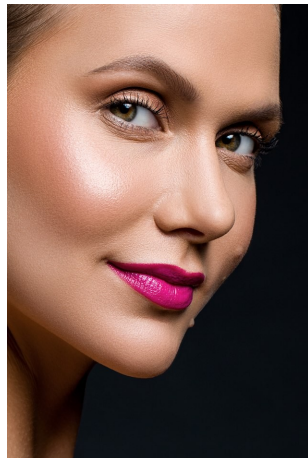

Marlaina Pate    Height 5'9" | 175cm    Bust 34" | 86cm    Waist 26" | 66cm    Hips 36" | 91cm  
 Dress 4 US | 34 EU    Shoe 7.5 US | 38.5 EU    Hair Blonde    Eyes Green

Marlaina Pate    Height 5'9" | 175cm    Bust 34" | 86cm    Waist 26" | 66cm    Hips 36" | 91cm  
Dress 4 US | 34 EU    Shoe 7.5 US | 38.5 EU    Hair Blonde    Eyes Green