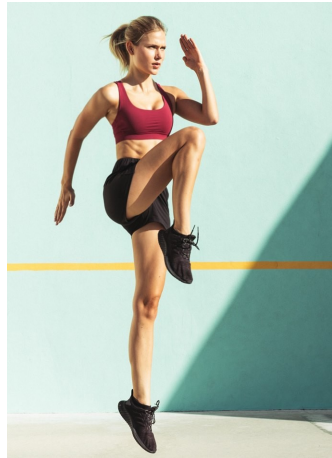

Marlaina Pate    Height 5'9" | 175cm    Bust 34" | 86cm    Waist 26" | 66cm    Hips 36" | 91cm  
 Dress 4 US | 34 EU    Shoe 7.5 US | 38.5 EU    Hair Blonde    Eyes Green

Marlaina Pate    Height 5'9" | 175cm    Bust 34" | 86cm    Waist 26" | 66cm    Hips 36" | 91cm  
Dress 4 US | 34 EU    Shoe 7.5 US | 38.5 EU    Hair Blonde    Eyes Green