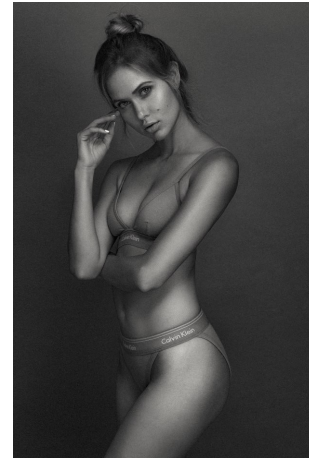

Marlaina Pate    Height 5'9" | 175cm    Bust 34" | 86cm    Waist 26" | 66cm    Hips 36" | 91cm  
 Dress 4 US | 34 EU    Shoe 7.5 US | 38.5 EU    Hair Blonde    Eyes Green

Marlaina Pate    Height 5'9" | 175cm    Bust 34" | 86cm    Waist 26" | 66cm    Hips 36" | 91cm  
Dress 4 US | 34 EU    Shoe 7.5 US | 38.5 EU    Hair Blonde    Eyes Green