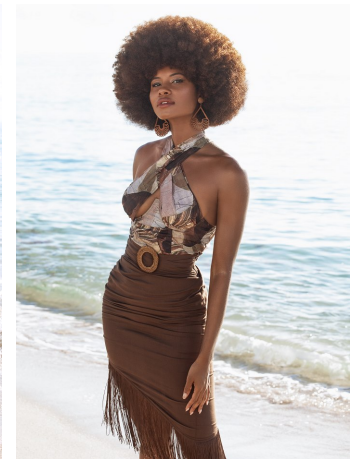

Chanda Edwards    Height 5'10" | 178cm    Bust 34" | 86cm    Waist 27" | 69cm    Hips 36" | 92cm  
 Dress 4 US | 34 EU    Shoe 9 US | 40 EU    Hair Dark Brown    Eyes Brown

Chanda Edwards    Height 5'10" | 178cm    Bust 34" | 86cm    Waist 27" | 69cm    Hips 36" | 92cm  
Dress 4 US | 34 EU    Shoe 9 US | 40 EU    Hair Dark Brown    Eyes Brown

Chanda Edwards    Height 5'10" | 178cm    Bust 34" | 86cm    Waist 27" | 69cm    Hips 36" | 92cm  
Dress 4 US | 34 EU    Shoe 9 US | 40 EU    Hair Dark Brown    Eyes Brown

**CGM**  
CAROLINE GLEASON  
MANAGEMENT