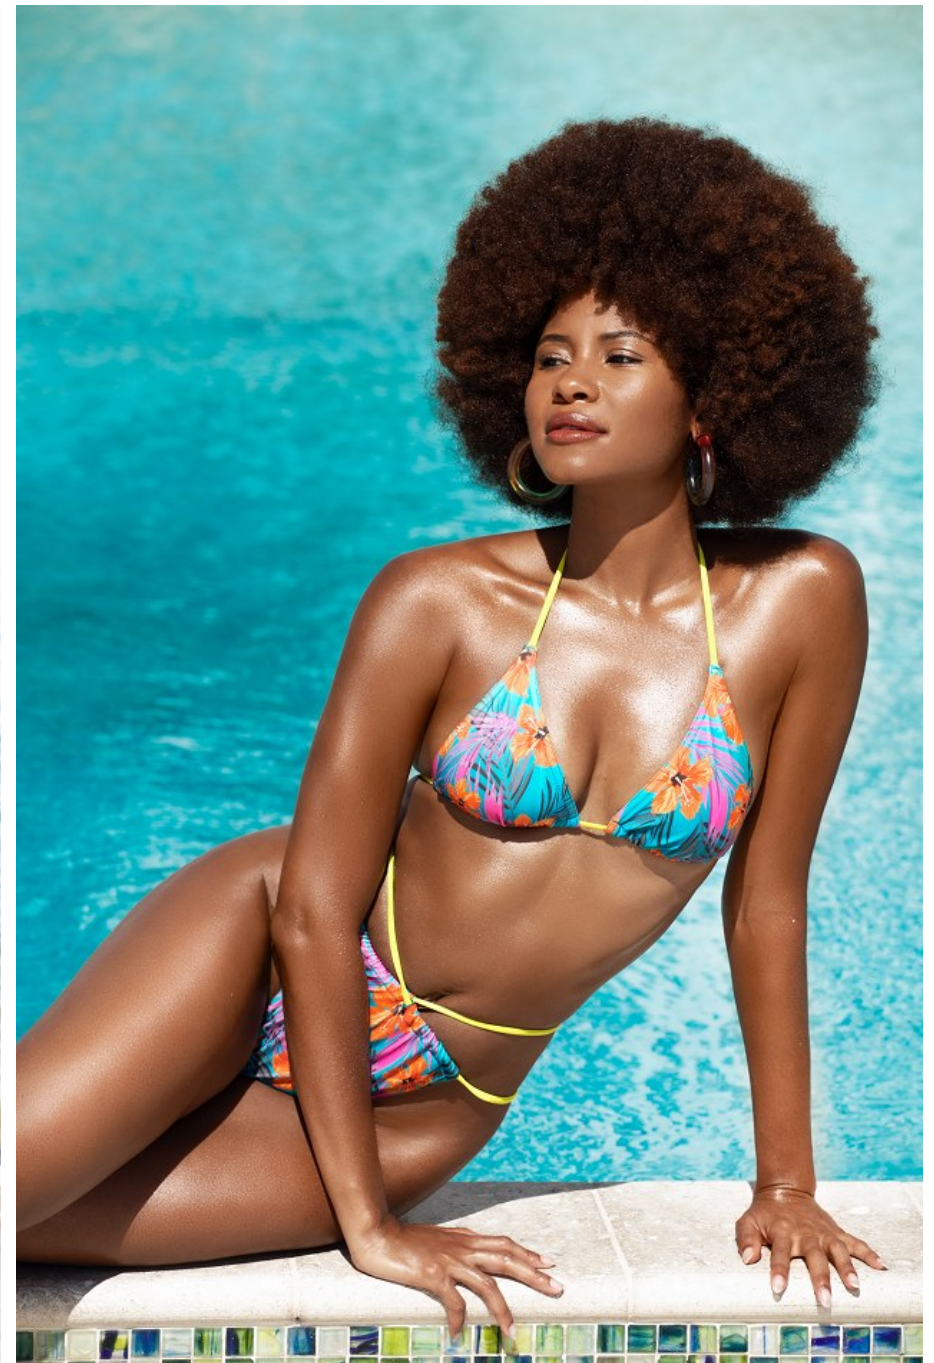

**CGM**  
CAROLINE GLEASON  
MANAGEMENT

Chanda Edwards    Height 5'10" | 178cm    Bust 34" | 86cm    Waist 27" | 69cm    Hips 36" | 92cm  
Dress 4 US | 34 EU    Shoe 9 US | 40 EU    Hair Dark Brown    Eyes Brown