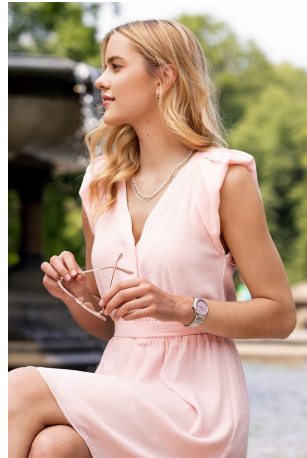

Gabrielle Covers    Height 5'10" | 178cm    Bust 34" | 86cm    Waist 26" | 66cm    Hips 37" | 94cm  
 Dress 4 US | 34 EU    Shoe 9.5 US | 40.5 EU    Hair Blonde    Eyes Blue

Gabrielle Covers    Height 5'10" | 178cm    Bust 34" | 86cm    Waist 26" | 66cm    Hips 37" | 94cm  
Dress 4 US | 34 EU    Shoe 9.5 US | 40.5 EU    Hair Blonde    Eyes Blue