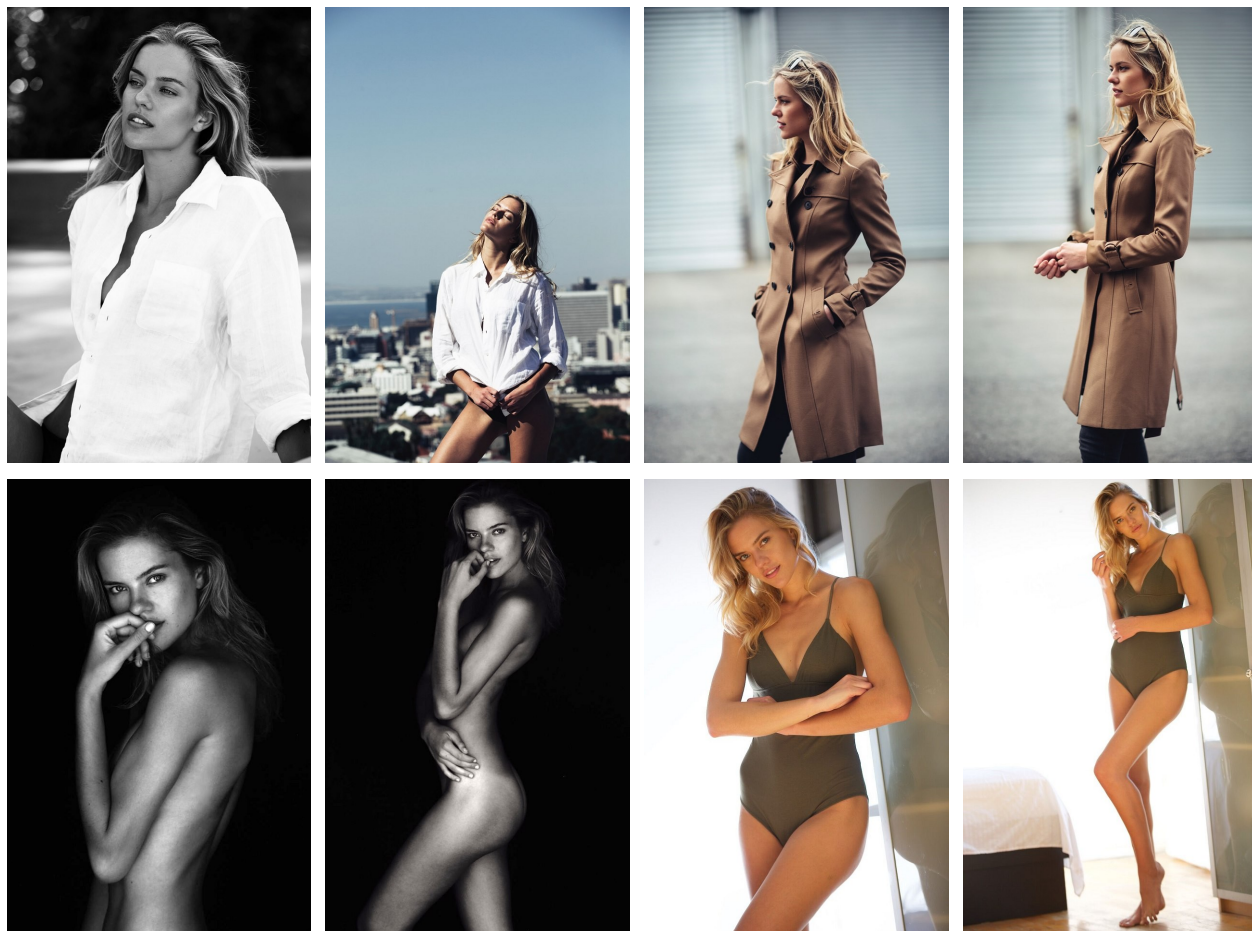

Gabrielle Covers    Height 5'10" | 178cm    Bust 34" | 86cm    Waist 26" | 66cm    Hips 37" | 94cm  
 Dress 4 US | 34 EU    Shoe 9.5 US | 40.5 EU    Hair Blonde    Eyes Blue

Gabrielle Covers    Height 5'10" | 178cm    Bust 34" | 86cm    Waist 26" | 66cm    Hips 37" | 94cm  
Dress 4 US | 34 EU    Shoe 9.5 US | 40.5 EU    Hair Blonde    Eyes Blue