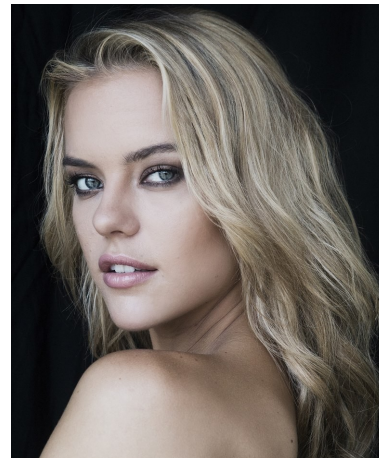

Gabrielle Covers    Height 5'10" | 178cm    Bust 34" | 86cm    Waist 26" | 66cm    Hips 37" | 94cm  
 Dress 4 US | 34 EU    Shoe 9.5 US | 40.5 EU    Hair Blonde    Eyes Blue

Gabrielle Covers    Height 5'10" | 178cm    Bust 34" | 86cm    Waist 26" | 66cm    Hips 37" | 94cm  
Dress 4 US | 34 EU    Shoe 9.5 US | 40.5 EU    Hair Blonde    Eyes Blue