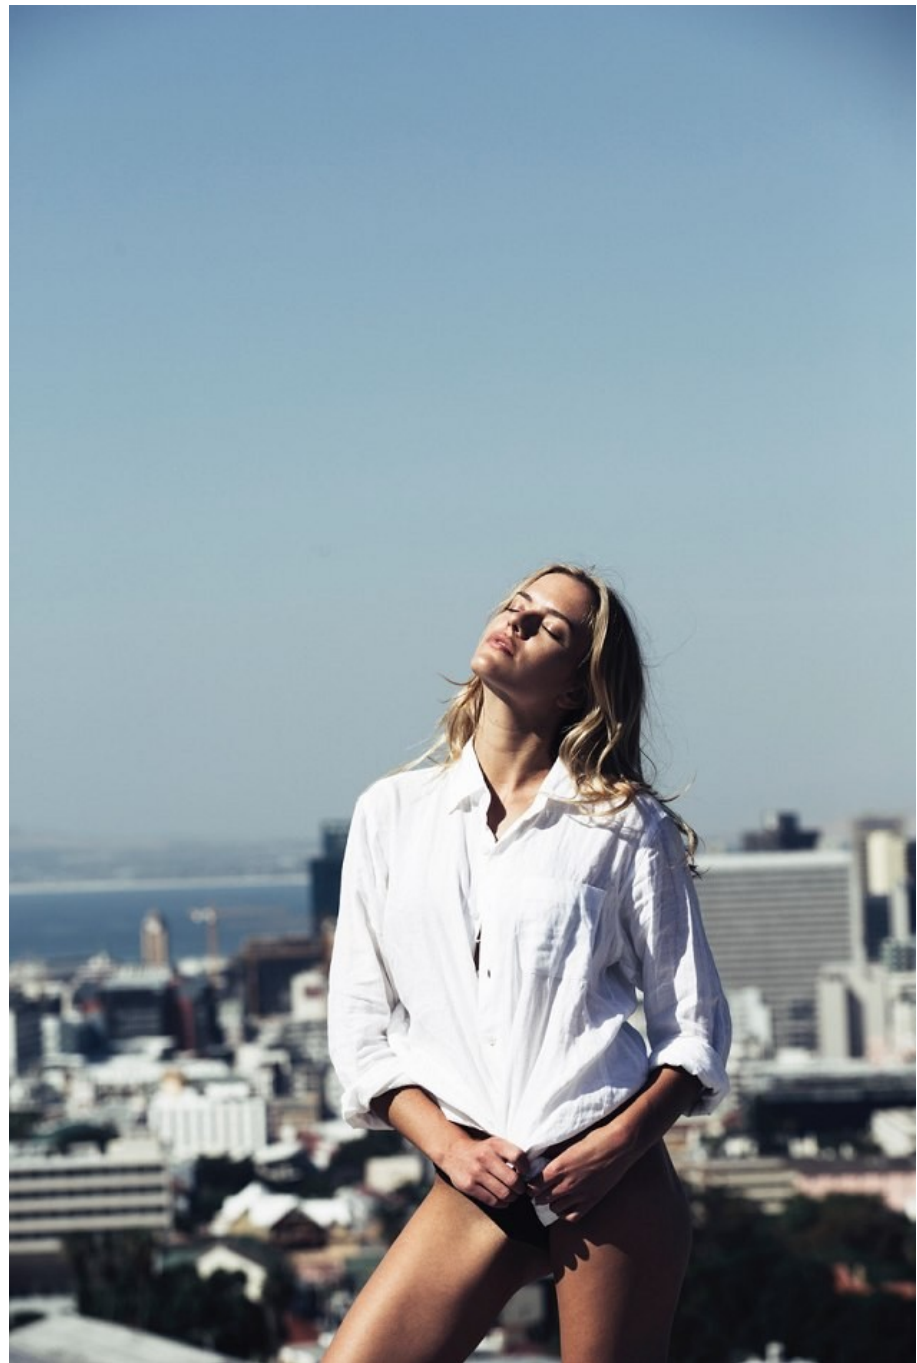

**CGM**  
CAROLINE GLEASON  
MANAGEMENT

Gabrielle Covers    Height 5'10" | 178cm    Bust 34" | 86cm    Waist 26" | 66cm    Hips 37" | 94cm  
Dress 4 US | 34 EU    Shoe 9.5 US | 40.5 EU    Hair Blonde    Eyes Blue