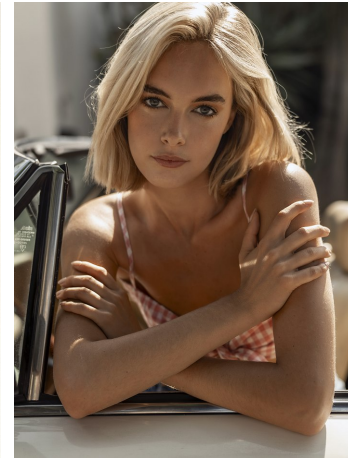

Georgia Mcquillan    Height 5'10" | 178cm    Bust 34" | 86cm    Waist 26" | 66cm    Hips 36" | 91cm  
 Dress 2 US | 32 EU    Shoe 8.5 US | 39.5 EU    Hair Blonde    Eyes Green | Blue

Georgia Mcquillan    Height 5'10" | 178cm    Bust 34" | 86cm    Waist 26" | 66cm    Hips 36" | 91cm  
Dress 2 US | 32 EU    Shoe 8.5 US | 39.5 EU    Hair Blonde    Eyes Green | Blue