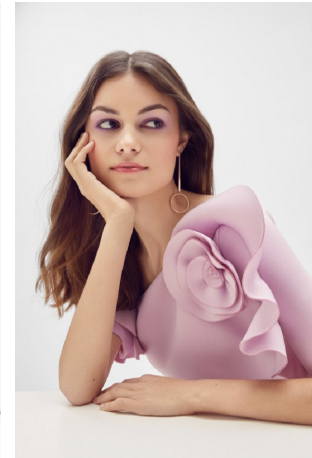

Ellise Limle    Height 5'9" | 175cm    Bust 32" | 81cm    Waist 24" | 61cm    Hips 36" | 92cm  
Dress 2 US | 32 EU    Shoe 9 US | 40 EU    Hair Brown    Eyes Brown

Ellise Limle   Height 5'9" | 175cm   Bust 32" | 81cm   Waist 24" | 61cm   Hips 36" | 92cm  
Dress 2 US | 32 EU   Shoe 9 US | 40 EU   Hair Brown   Eyes Brown