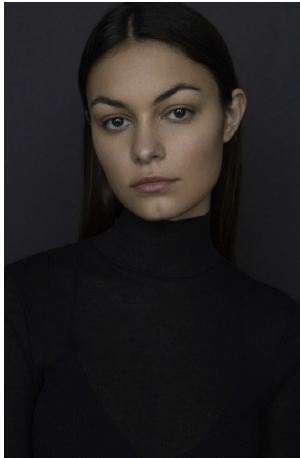

Ellise Limle    Height 5'9" | 175cm    Bust 32" | 81cm    Waist 24" | 61cm    Hips 36" | 92cm  
Dress 2 US | 32 EU    Shoe 9 US | 40 EU    Hair Brown    Eyes Brown

Ellise Limle   Height 5'9" | 175cm   Bust 32" | 81cm   Waist 24" | 61cm   Hips 36" | 92cm  
Dress 2 US | 32 EU   Shoe 9 US | 40 EU   Hair Brown   Eyes Brown