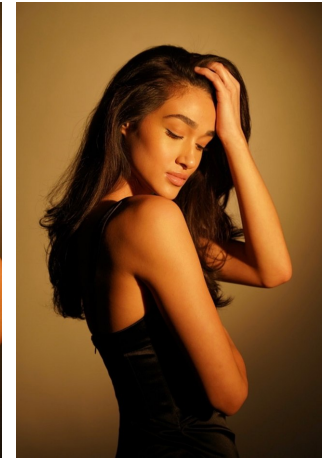

Carmen Sienna Saumell    Height 5'10" | 178cm    Bust 32" | 81cm    Waist 26" | 66cm    Hips 35" | 89cm  
Dress 2 US | 32 EU    Shoe 9 US | 40 EU    Hair Dark Brown    Eyes Brown

Carmen Sienna Saumell    Height 5'10" | 178cm    Bust 32" | 81cm    Waist 26" | 66cm    Hips 35" | 89cm  
Dress 2 US | 32 EU    Shoe 9 US | 40 EU    Hair Dark Brown    Eyes Brown