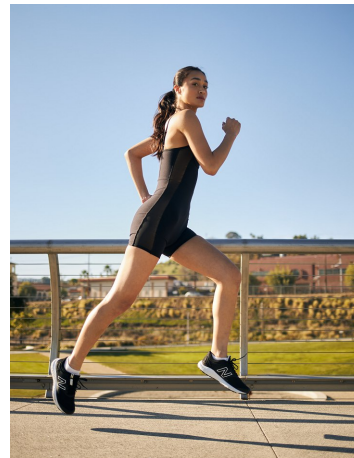

Carmen Sienna Saumell    Height 5'10" | 178cm    Bust 32" | 81cm    Waist 26" | 66cm    Hips 35" | 89cm  
Dress 2 US | 32 EU    Shoe 9 US | 40 EU    Hair Dark Brown    Eyes Brown

Carmen Sienna Saumell    Height 5'10" | 178cm    Bust 32" | 81cm    Waist 26" | 66cm    Hips 35" | 89cm  
Dress 2 US | 32 EU    Shoe 9 US | 40 EU    Hair Dark Brown    Eyes Brown