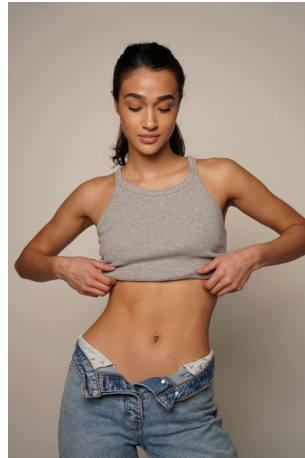

Carmen Sienna Saumell    Height 5'10" | 178cm    Bust 32" | 81cm    Waist 26" | 66cm    Hips 35" | 89cm  
Dress 2 US | 32 EU    Shoe 9 US | 40 EU    Hair Dark Brown    Eyes Brown

Carmen Sienna Saumell    Height 5'10" | 178cm    Bust 32" | 81cm    Waist 26" | 66cm    Hips 35" | 89cm  
Dress 2 US | 32 EU    Shoe 9 US | 40 EU    Hair Dark Brown    Eyes Brown