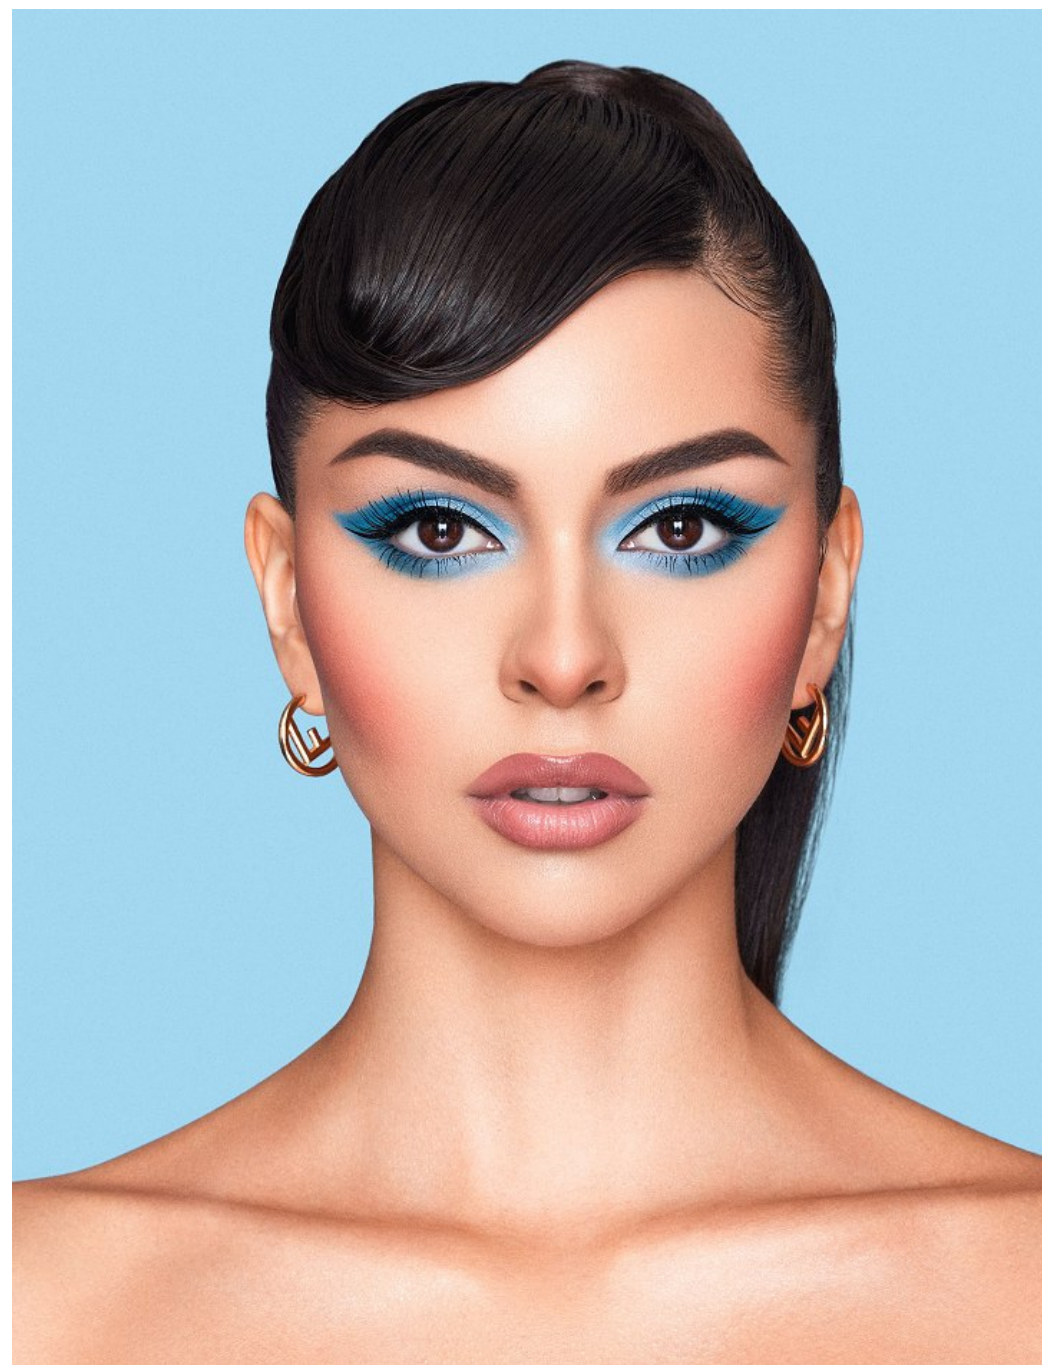

Carolina Urrea   Height 5'8" | 173cm   Bust 34" | 86cm   Waist 25" | 63cm   Hips 37" | 94cm  
Dress 2 US | 32 EU   Shoe 8.5 US | 39.5 EU   Hair Brown   Eyes Brown

Carolina Urrea    Height 5'8" | 173cm    Bust 34" | 86cm    Waist 25" | 63cm    Hips 37" | 94cm  
Dress 2 US | 32 EU    Shoe 8.5 US | 39.5 EU    Hair Brown    Eyes Brown

Harper's  
BAZAAR

Carolina Urrea    Height 5'8" | 173cm    Bust 34" | 86cm    Waist 25" | 63cm    Hips 37" | 94cm  
Dress 2 US | 32 EU    Shoe 8.5 US | 39.5 EU    Hair Brown    Eyes Brown

**CGM**  
CAROLINE GLEASON  
MANAGEMENT

**CGM**  
CAROLINE GLEASON  
MANAGEMENT

Carolina Urrea   Height 5'8" | 173cm   Bust 34" | 86cm   Waist 25" | 63cm   Hips 37" | 94cm  
Dress 2 US | 32 EU   Shoe 8.5 US | 39.5 EU   Hair Brown   Eyes Brown