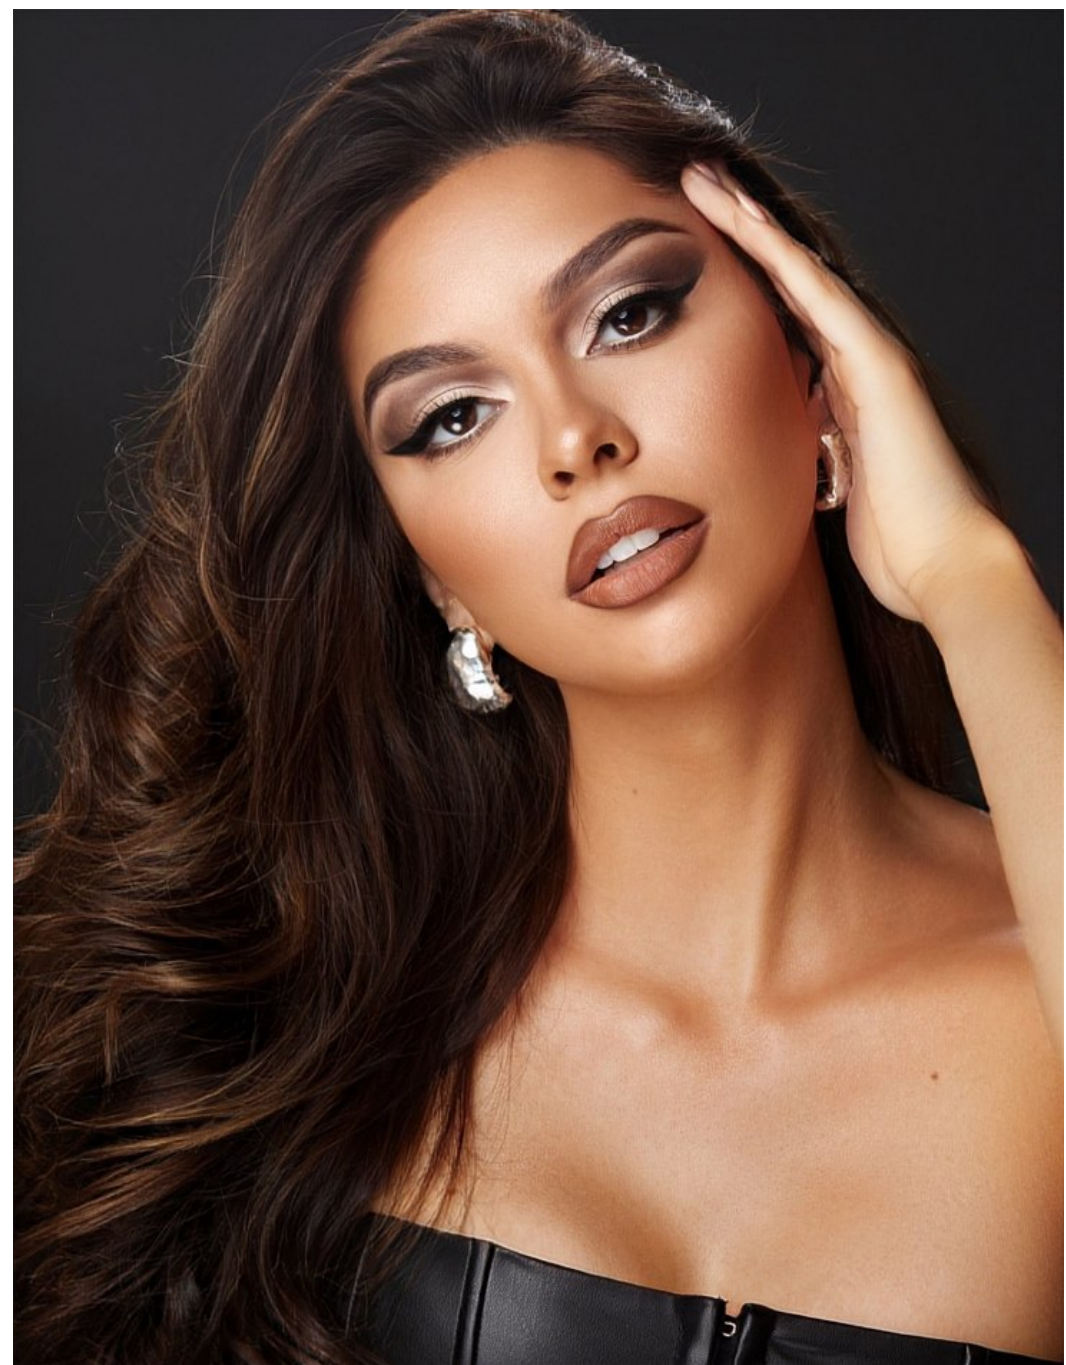

Carolina Urrea   Height 5'8" | 173cm   Bust 34" | 86cm   Waist 25" | 63cm   Hips 37" | 94cm  
Dress 2 US | 32 EU   Shoe 8.5 US | 39.5 EU   Hair Brown   Eyes Brown

Carolina Urrea    Height 5'8" | 173cm    Bust 34" | 86cm    Waist 25" | 63cm    Hips 37" | 94cm  
Dress 2 US | 32 EU    Shoe 8.5 US | 39.5 EU    Hair Brown    Eyes Brown