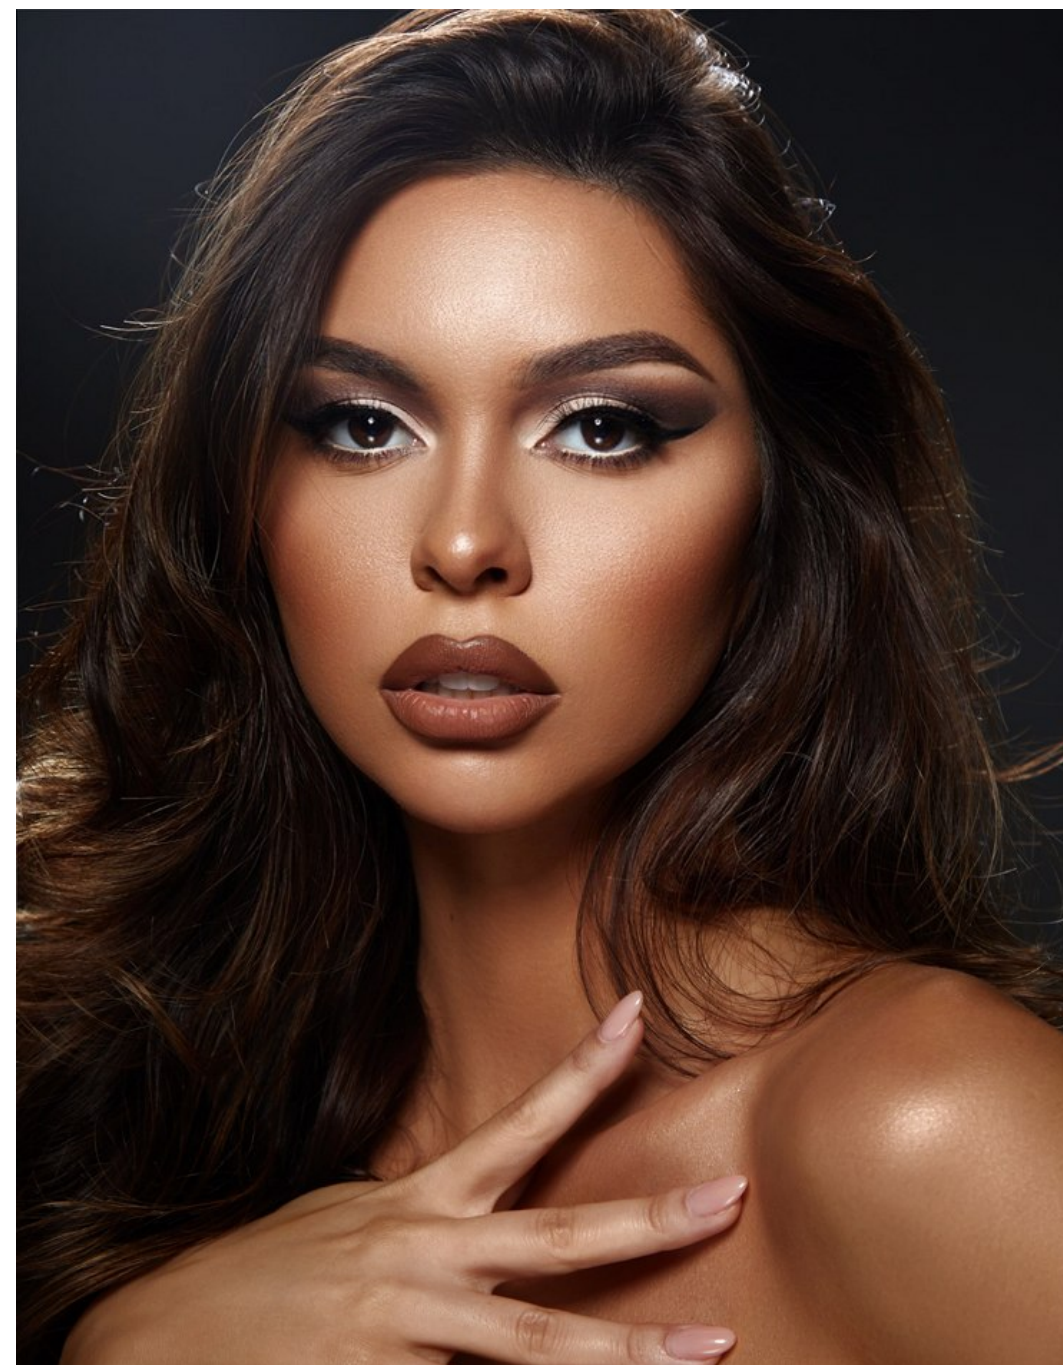

Harper's  
BAZAAR

Carolina Urrea    Height 5'8" | 173cm    Bust 34" | 86cm    Waist 25" | 63cm    Hips 37" | 94cm  
Dress 2 US | 32 EU    Shoe 8.5 US | 39.5 EU    Hair Brown    Eyes Brown

**CGM**  
CAROLINE GLEASON  
MANAGEMENT