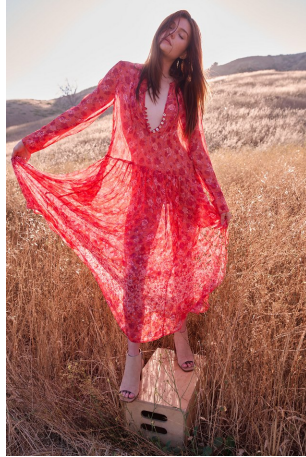

Dakota Marquiss   Height 5'9" | 175cm   Bust 32" | 81cm   Waist 24" | 61cm   Hips 35" | 89cm  
Dress 2 US | 32 EU   Shoe 7 US | 38 EU   Hair Auburn   Eyes Blue

Dakota Marquiss    Height 5'9" | 175cm    Bust 32" | 81cm    Waist 24" | 61cm    Hips 35" | 89cm  
 Dress 2 US | 32 EU    Shoe 7 US | 38 EU    Hair Auburn    Eyes Blue