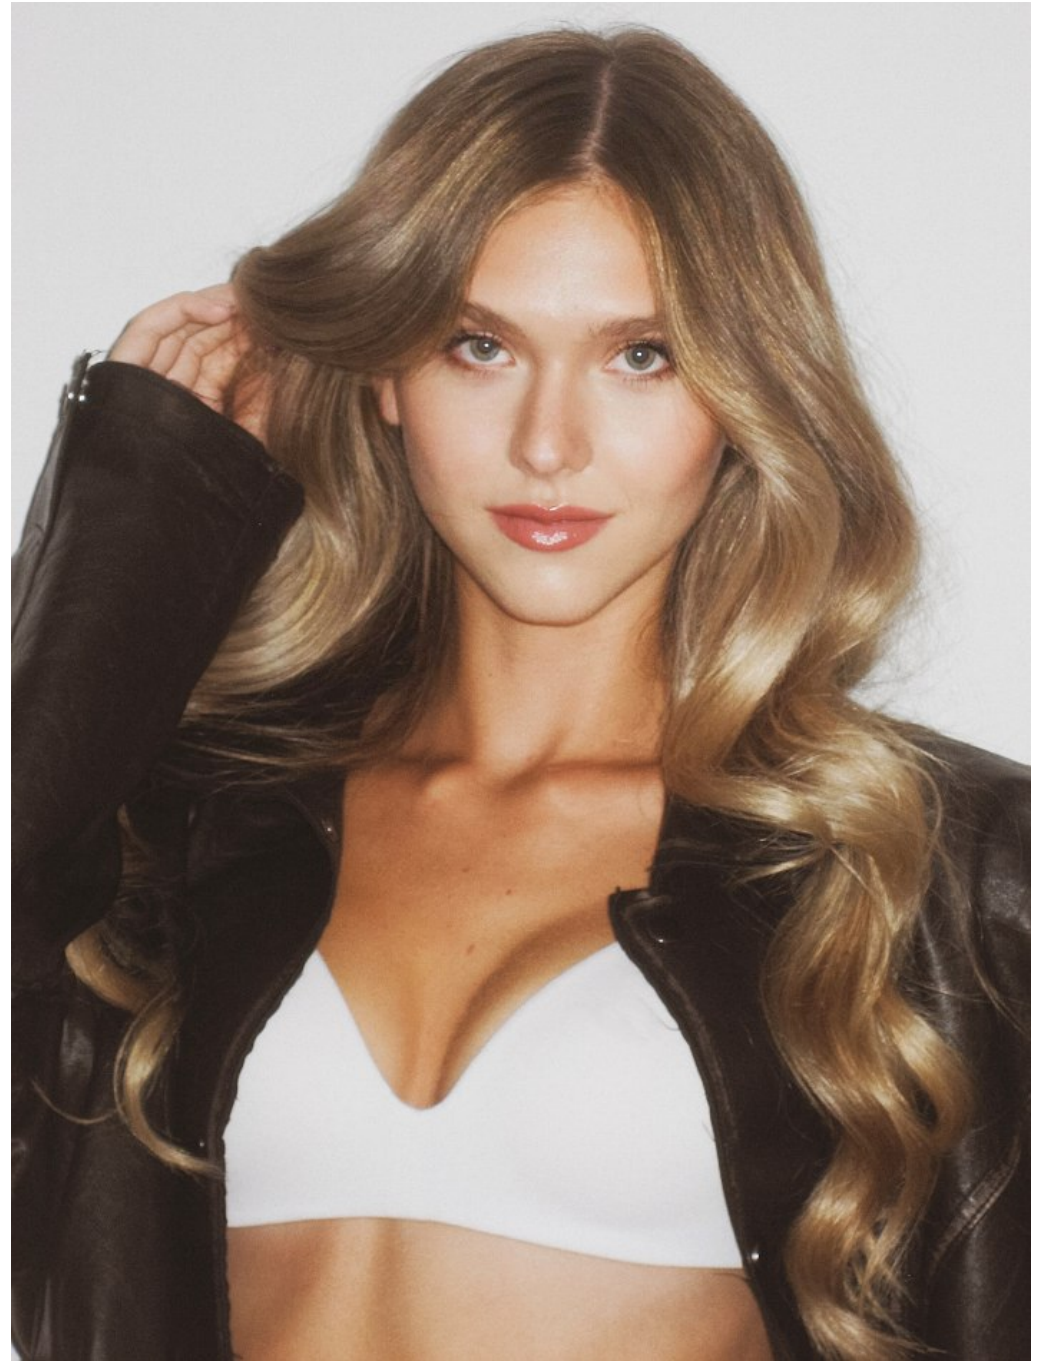

Emerson Walsh    Height 5'8" | 173cm    Bust 32" | 81cm    Waist 24" | 61cm    Hips 34" | 86cm  
Dress 2 US | 32 EU    Shoe 10.5 US | 41.5 EU    Hair Blonde    Eyes Green

Emerson Walsh    Height 5'8" | 173cm    Bust 32" | 81cm    Waist 24" | 61cm    Hips 34" | 86cm  
Dress 2 US | 32 EU    Shoe 10.5 US | 41.5 EU    Hair Blonde    Eyes Green