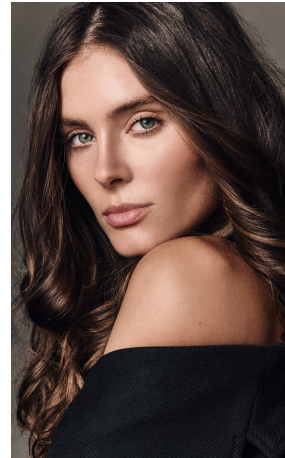

Maggimae Nuss    Height 5'9" | 175cm    Bust 34" | 86cm    Waist 24" | 61cm    Hips 34" | 86cm  
 Dress 2 US | 32 EU    Shoe 8.5 US | 39.5 EU    Hair Brown    Eyes Blue

Maggimae Nuss    Height 5'9" | 175cm    Bust 34" | 86cm    Waist 24" | 61cm    Hips 34" | 86cm  
 Dress 2 US | 32 EU    Shoe 8.5 US | 39.5 EU    Hair Brown    Eyes Blue