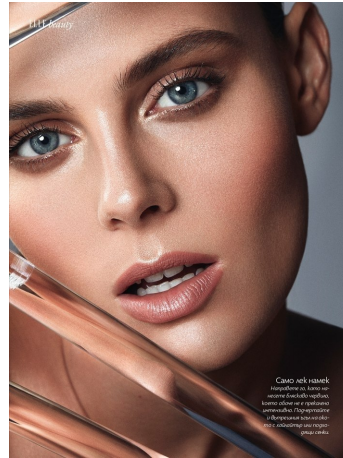

Maggimae Nuss    Height 5'9" | 175cm    Bust 34" | 86cm    Waist 24" | 61cm    Hips 34" | 86cm  
 Dress 2 US | 32 EU    Shoe 8.5 US | 39.5 EU    Hair Brown    Eyes Blue

Maggimae Nuss    Height 5'9" | 175cm    Bust 34" | 86cm    Waist 24" | 61cm    Hips 34" | 86cm  
 Dress 2 US | 32 EU    Shoe 8.5 US | 39.5 EU    Hair Brown    Eyes Blue