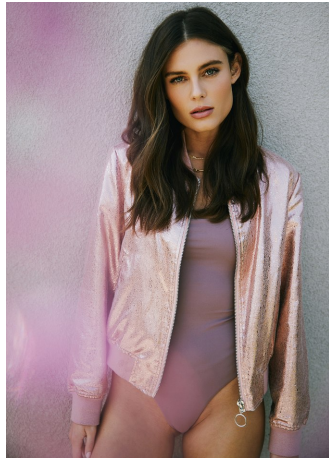

Maggimae Nuss    Height 5'9" | 175cm    Bust 34" | 86cm    Waist 24" | 61cm    Hips 34" | 86cm  
 Dress 2 US | 32 EU    Shoe 8.5 US | 39.5 EU    Hair Brown    Eyes Blue

Maggimae Nuss    Height 5'9" | 175cm    Bust 34" | 86cm    Waist 24" | 61cm    Hips 34" | 86cm  
 Dress 2 US | 32 EU    Shoe 8.5 US | 39.5 EU    Hair Brown    Eyes Blue