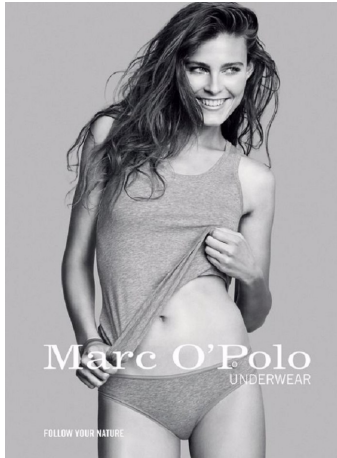

Maggimae Nuss    Height 5'9" | 175cm    Bust 34" | 86cm    Waist 24" | 61cm    Hips 34" | 86cm  
 Dress 2 US | 32 EU    Shoe 8.5 US | 39.5 EU    Hair Brown    Eyes Blue

Maggimae Nuss   Height 5'9" | 175cm   Bust 34" | 86cm   Waist 24" | 61cm   Hips 34" | 86cm  
Dress 2 US | 32 EU   Shoe 8.5 US | 39.5 EU   Hair Brown   Eyes Blue