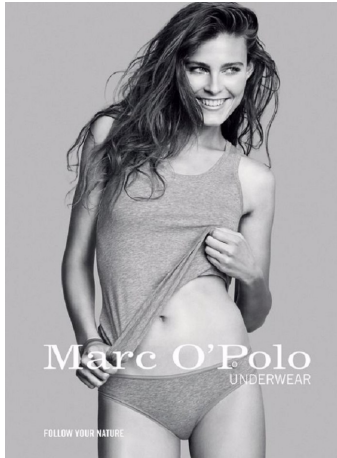

Maggimae Nuss    Height 5'9" | 175cm    Bust 34" | 86cm    Waist 24" | 61cm    Hips 34" | 86cm  
 Dress 2 US | 32 EU    Shoe 8.5 US | 39.5 EU    Hair Brown    Eyes Blue

Maggimae Nuss    Height 5'9" | 175cm    Bust 34" | 86cm    Waist 24" | 61cm    Hips 34" | 86cm  
 Dress 2 US | 32 EU    Shoe 8.5 US | 39.5 EU    Hair Brown    Eyes Blue