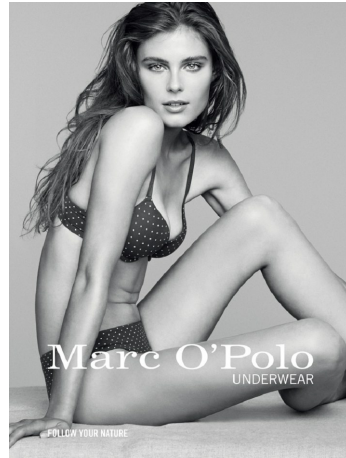

Maggimae Nuss    Height 5'9" | 175cm    Bust 34" | 86cm    Waist 24" | 61cm    Hips 34" | 86cm  
 Dress 2 US | 32 EU    Shoe 8.5 US | 39.5 EU    Hair Brown    Eyes Blue

Maggimae Nuss   Height 5'9" | 175cm   Bust 34" | 86cm   Waist 24" | 61cm   Hips 34" | 86cm  
Dress 2 US | 32 EU   Shoe 8.5 US | 39.5 EU   Hair Brown   Eyes Blue