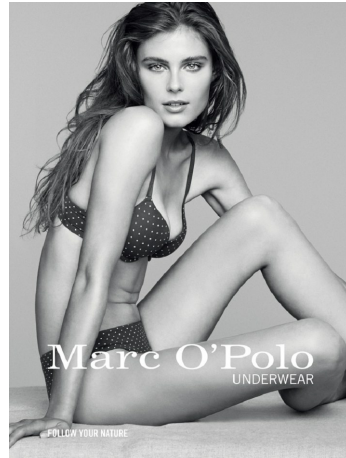

Maggimae Nuss    Height 5'9" | 175cm    Bust 34" | 86cm    Waist 24" | 61cm    Hips 34" | 86cm  
 Dress 2 US | 32 EU    Shoe 8.5 US | 39.5 EU    Hair Brown    Eyes Blue

Maggimae Nuss    Height 5'9" | 175cm    Bust 34" | 86cm    Waist 24" | 61cm    Hips 34" | 86cm  
 Dress 2 US | 32 EU    Shoe 8.5 US | 39.5 EU    Hair Brown    Eyes Blue