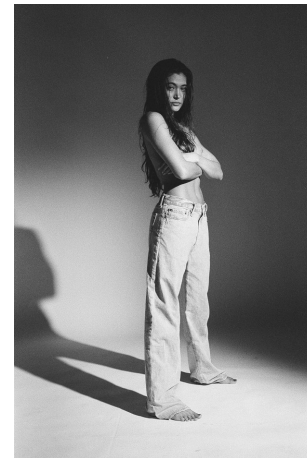

Danielle Fedder    Height 5'7" | 170cm    Bust 32" | 81cm    Waist 24.5" | 62cm    Hips 34" | 86cm  
 Dress 2 US | 32 EU    Shoe 7.5 US | 38.5 EU    Hair Light Brown    Eyes Green

Danielle Fedder Height 5'7" | 170cm Bust 32" | 81cm Waist 24.5" | 62cm Hips 34" | 86cm  
Dress 2 US | 32 EU Shoe 7.5 US | 38.5 EU Hair Light Brown Eyes Green

Danielle Fedder    Height 5'7" | 170cm    Bust 32" | 81cm    Waist 24.5" | 62cm    Hips 34" | 86cm  
Dress 2 US | 32 EU    Shoe 7.5 US | 38.5 EU    Hair Light Brown    Eyes Green