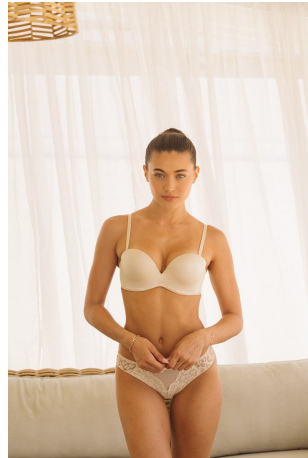

Danielle Fedder    Height 5'7" | 170cm    Bust 32" | 81cm    Waist 24.5" | 62cm    Hips 34" | 86cm  
 Dress 2 US | 32 EU    Shoe 7.5 US | 38.5 EU    Hair Light Brown    Eyes Green

Danielle Fedder Height 5'7" | 170cm Bust 32" | 81cm Waist 24.5" | 62cm Hips 34" | 86cm  
Dress 2 US | 32 EU Shoe 7.5 US | 38.5 EU Hair Light Brown Eyes Green

Danielle Fedder    Height 5'7" | 170cm    Bust 32" | 81cm    Waist 24.5" | 62cm    Hips 34" | 86cm  
Dress 2 US | 32 EU    Shoe 7.5 US | 38.5 EU    Hair Light Brown    Eyes Green