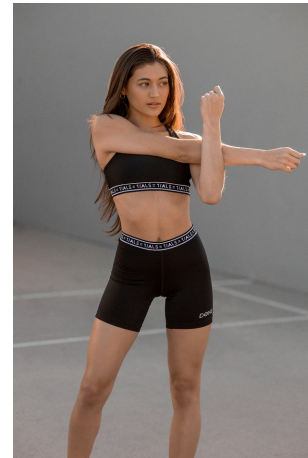

Danielle Fedder    Height 5'7" | 170cm    Bust 32" | 81cm    Waist 24.5" | 62cm    Hips 34" | 86cm  
 Dress 2 US | 32 EU    Shoe 7.5 US | 38.5 EU    Hair Light Brown    Eyes Green

Danielle Fedder Height 5'7" | 170cm Bust 32" | 81cm Waist 24.5" | 62cm Hips 34" | 86cm  
Dress 2 US | 32 EU Shoe 7.5 US | 38.5 EU Hair Light Brown Eyes Green

Danielle Fedder    Height 5'7" | 170cm    Bust 32" | 81cm    Waist 24.5" | 62cm    Hips 34" | 86cm  
Dress 2 US | 32 EU    Shoe 7.5 US | 38.5 EU    Hair Light Brown    Eyes Green