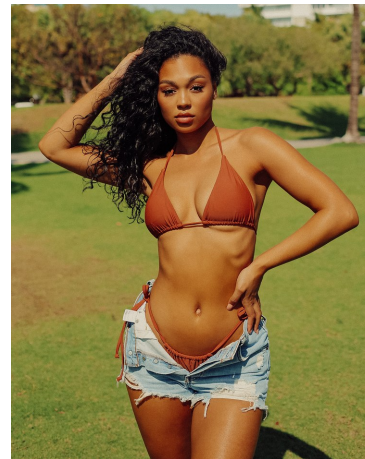

Kyanna Cade    Height 5'8" | 173cm    Bust 32" | 81cm    Waist 25" | 63cm    Hips 37" | 94cm  
 Dress 4 US | 34 EU    Shoe 8.5 US | 39.5 EU    Hair Black    Eyes Brown

Kyanna Cade   Height 5'8" | 173cm   Bust 32" | 81cm   Waist 25" | 63cm   Hips 37" | 94cm  
Dress 4 US | 34 EU   Shoe 8.5 US | 39.5 EU   Hair Black   Eyes Brown