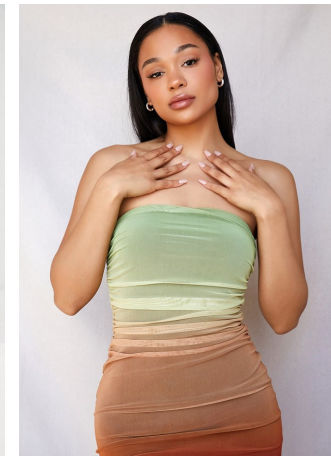

Kyanna Cade    Height 5'8" | 173cm    Bust 32" | 81cm    Waist 25" | 63cm    Hips 37" | 94cm  
 Dress 4 US | 34 EU    Shoe 8.5 US | 39.5 EU    Hair Black    Eyes Brown

Kyanna Cade   Height 5'8" | 173cm   Bust 32" | 81cm   Waist 25" | 63cm   Hips 37" | 94cm  
Dress 4 US | 34 EU   Shoe 8.5 US | 39.5 EU   Hair Black   Eyes Brown