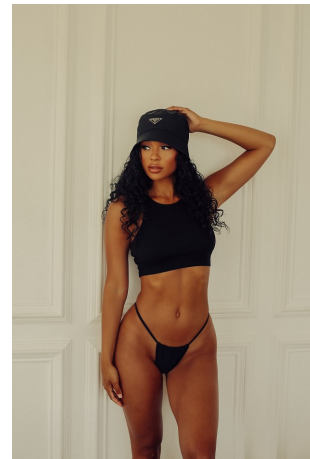

Kyanna Cade    Height 5'8" | 173cm    Bust 32" | 81cm    Waist 25" | 63cm    Hips 37" | 94cm  
 Dress 4 US | 34 EU    Shoe 8.5 US | 39.5 EU    Hair Black    Eyes Brown

Kyanna Cade   Height 5'8" | 173cm   Bust 32" | 81cm   Waist 25" | 63cm   Hips 37" | 94cm  
Dress 4 US | 34 EU   Shoe 8.5 US | 39.5 EU   Hair Black   Eyes Brown