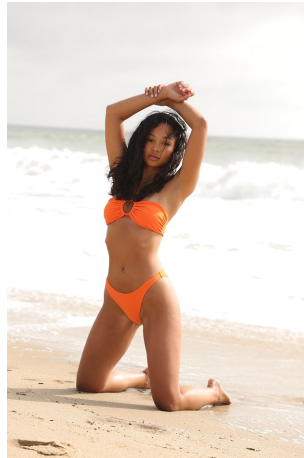

Kyanna Cade    Height 5'8" | 173cm    Bust 32" | 81cm    Waist 25" | 63cm    Hips 37" | 94cm  
 Dress 4 US | 34 EU    Shoe 8.5 US | 39.5 EU    Hair Black    Eyes Brown

Kyanna Cade   Height 5'8" | 173cm   Bust 32" | 81cm   Waist 25" | 63cm   Hips 37" | 94cm  
Dress 4 US | 34 EU   Shoe 8.5 US | 39.5 EU   Hair Black   Eyes Brown