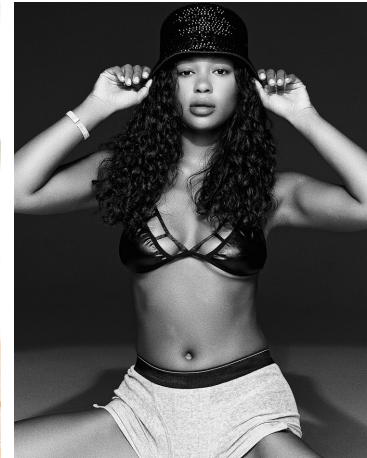

Kyanna Cade    Height 5'8" | 173cm    Bust 32" | 81cm    Waist 25" | 63cm    Hips 37" | 94cm  
 Dress 4 US | 34 EU    Shoe 8.5 US | 39.5 EU    Hair Black    Eyes Brown

Kyanna Cade   Height 5'8" | 173cm   Bust 32" | 81cm   Waist 25" | 63cm   Hips 37" | 94cm  
Dress 4 US | 34 EU   Shoe 8.5 US | 39.5 EU   Hair Black   Eyes Brown