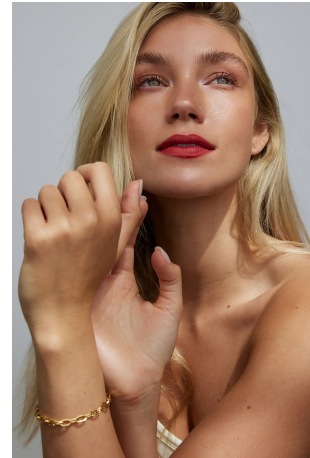

Cora Moran    Height 5'11" | 180cm    Bust 34" | 86cm    Waist 26" | 66cm    Hips 38.5" | 98cm  
 Dress 4-6 US | 34-36 EU    Shoe 9 US | 40 EU    Hair Blonde    Eyes Green | Blue

Cora Moran    Height 5'11" | 180cm    Bust 34" | 86cm    Waist 26" | 66cm    Hips 38.5" | 98cm  
Dress 4-6 US | 34-36 EU    Shoe 9 US | 40 EU    Hair Blonde    Eyes Green | Blue