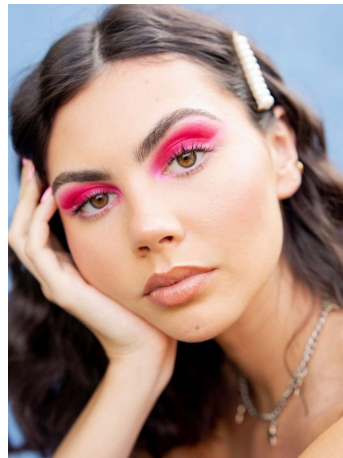

Hannah Anderson    Height 5'11" | 180cm    Bust 32" | 81cm    Waist 24" | 61cm    Hips 36" | 91cm  
 Dress 2 US | 32 EU    Shoe 8 US | 39 EU    Hair Brown    Eyes Brown

Hannah Anderson    Height 5'11" | 180cm    Bust 32" | 81cm    Waist 24" | 61cm    Hips 36" | 91cm  
Dress 2 US | 32 EU    Shoe 8 US | 39 EU    Hair Brown    Eyes Brown