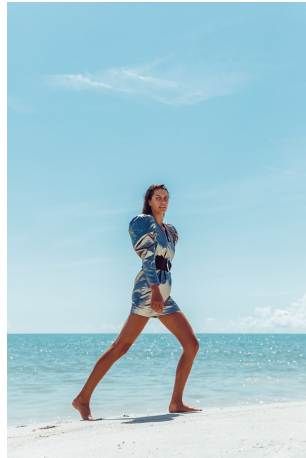

Libby Stuart    Height 5'9.5" | 177cm    Bust 32" | 81cm    Waist 25" | 63cm    Hips 36" | 91cm  
Dress 2 US | 32 EU    Shoe 9 US | 40 EU    Hair Brown    Eyes Blue

Libby Stuart Height 5'9.5" | 177cm Bust 32" | 81cm Waist 25" | 63cm Hips 36" | 91cm  
Dress 2 US | 32 EU Shoe 9 US | 40 EU Hair Brown Eyes Blue