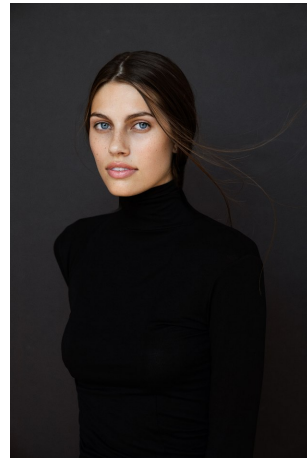

Libby Stuart    Height 5'9.5" | 177cm    Bust 32" | 81cm    Waist 25" | 63cm    Hips 36" | 91cm  
Dress 2 US | 32 EU    Shoe 9 US | 40 EU    Hair Brown    Eyes Blue

Libby Stuart Height 5'9.5" | 177cm Bust 32" | 81cm Waist 25" | 63cm Hips 36" | 91cm  
Dress 2 US | 32 EU Shoe 9 US | 40 EU Hair Brown Eyes Blue