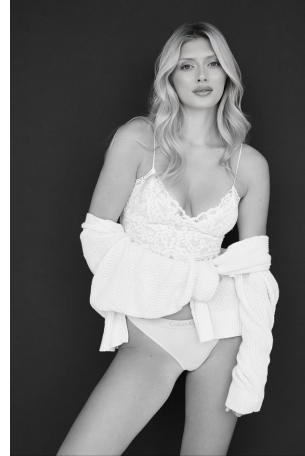

Preslie Ross    Height 5'10" | 178cm    Bust 34" | 86cm    Waist 27" | 69cm    Hips 38" | 96cm  
Dress 4 US | 34 EU    Shoe 9 US | 40 EU    Hair Blonde    Eyes Green | Blue

Preslie Ross   Height 5'10" | 178cm   Bust 34" | 86cm   Waist 27" | 69cm   Hips 38" | 96cm  
Dress 4 US | 34 EU   Shoe 9 US | 40 EU   Hair Blonde   Eyes Green | Blue

Preslie Ross    Height 5'10" | 178cm    Bust 34" | 86cm    Waist 27" | 69cm    Hips 38" | 96cm  
Dress 4 US | 34 EU    Shoe 9 US | 40 EU    Hair Blonde    Eyes Green | Blue