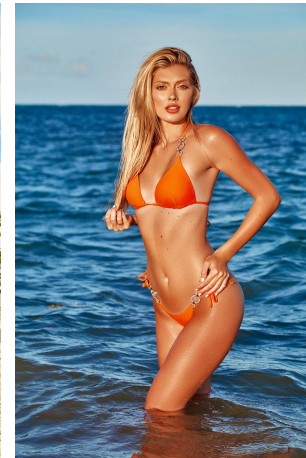

Preslie Ross   Height 5'10" | 178cm   Bust 34" | 86cm   Waist 27" | 69cm   Hips 38" | 96cm  
Dress 4 US | 34 EU   Shoe 9 US | 40 EU   Hair Blonde   Eyes Green | Blue

Preslie Ross    Height 5'10" | 178cm    Bust 34" | 86cm    Waist 27" | 69cm    Hips 38" | 96cm  
Dress 4 US | 34 EU    Shoe 9 US | 40 EU    Hair Blonde    Eyes Green | Blue