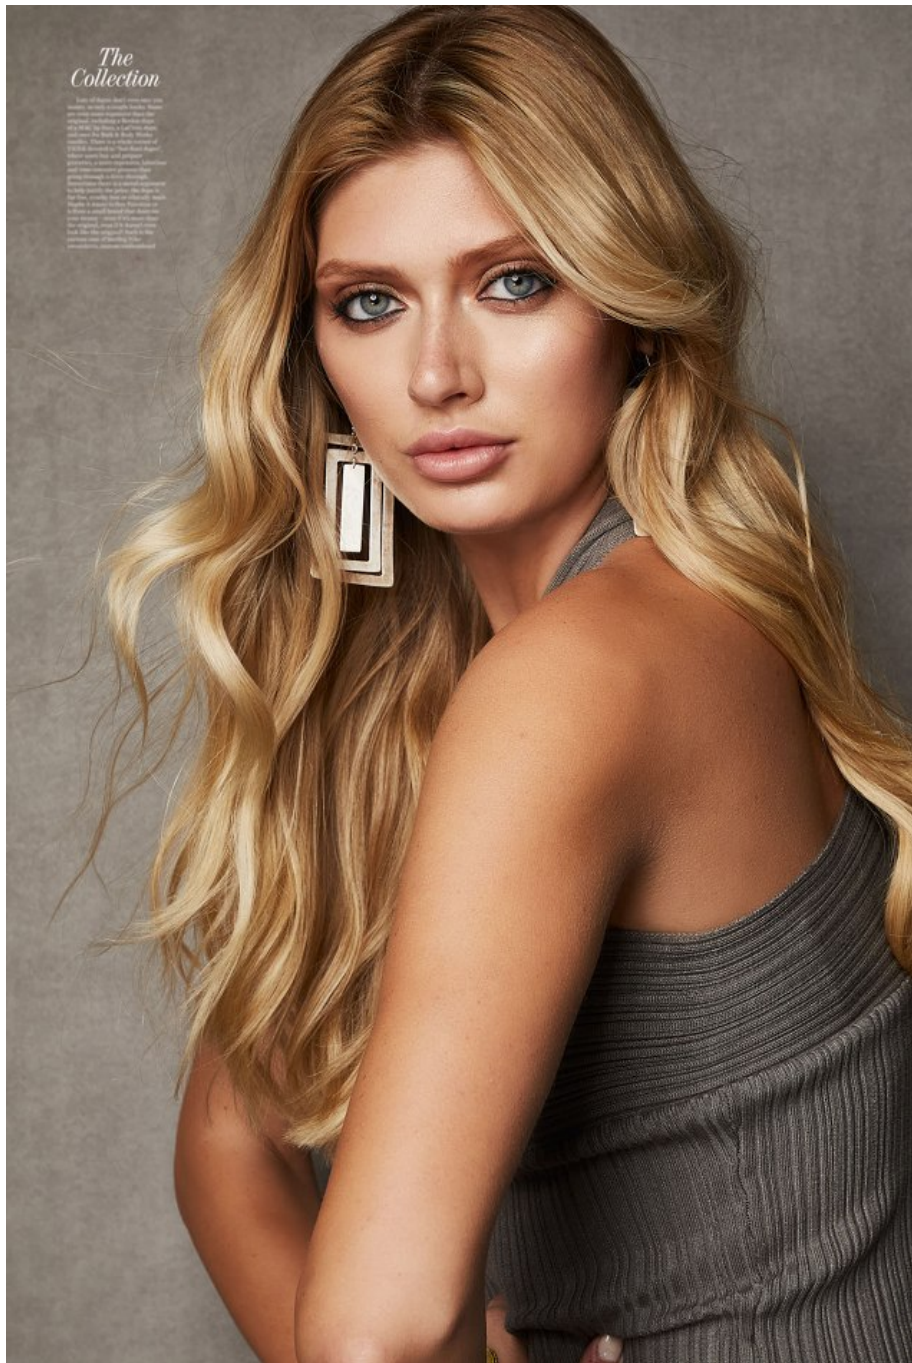

Preslie Ross    Height 5'10" | 178cm    Bust 34" | 86cm    Waist 27" | 69cm    Hips 38" | 96cm  
 Dress 4 US | 34 EU    Shoe 9 US | 40 EU    Hair Blonde    Eyes Green | Blue

Preslie Ross    Height 5'10" | 178cm    Bust 34" | 86cm    Waist 27" | 69cm    Hips 38" | 96cm  
Dress 4 US | 34 EU    Shoe 9 US | 40 EU    Hair Blonde    Eyes Green | Blue