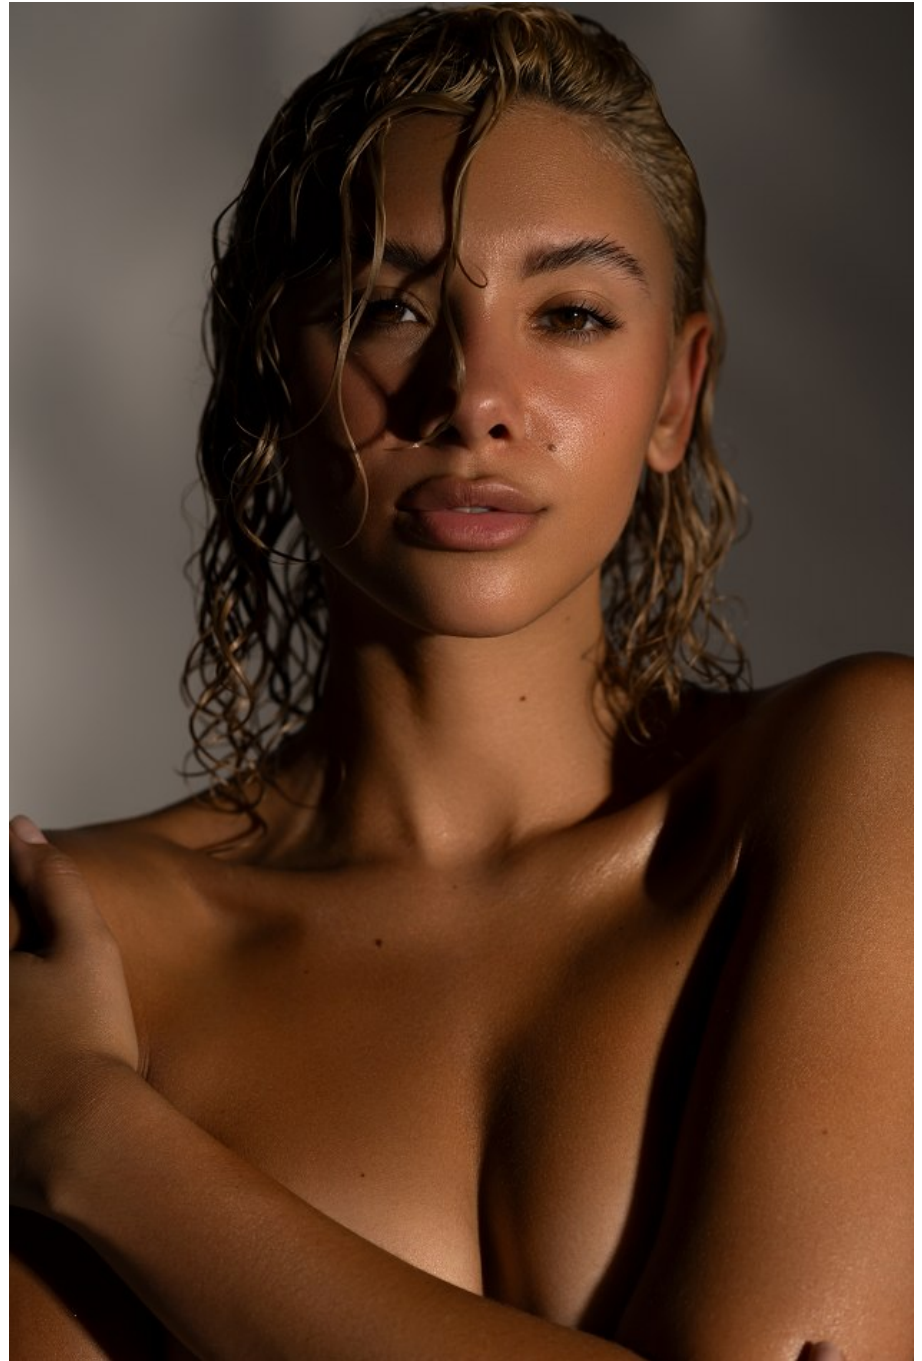

Isabella Loren    Height 5'8.5" | 174cm    Bust 32" | 81cm    Waist 24" | 61cm    Hips 36" | 91cm  
Dress 2 US | 32 EU    Shoe 8.5 US | 39.5 EU    Hair Blonde    Eyes Brown

Isabella Loren Height 5'8.5" | 174cm Bust 32" | 81cm Waist 24" | 61cm Hips 36" | 91cm  
Dress 2 US | 32 EU Shoe 8.5 US | 39.5 EU Hair Blonde Eyes Brown

Isabella Loren    Height 5'8.5" | 174cm    Bust 32" | 81cm    Waist 24" | 61cm    Hips 36" | 91cm  
Dress 2 US | 32 EU    Shoe 8.5 US | 39.5 EU    Hair Blonde    Eyes Brown

**CGM**  
CAROLINE GLEASON  
MANAGEMENT