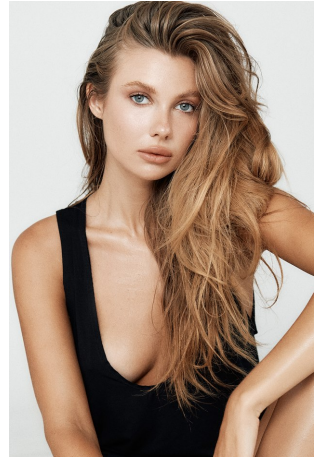

Gillian Nation    Height 5'8" | 173cm    Bust 34" | 86cm    Waist 24" | 61cm    Hips 35" | 89cm  
 Dress 4 US | 34 EU    Shoe 8 US | 39 EU    Hair Blonde    Eyes Blue

Gillian Nation   Height 5'8" | 173cm   Bust 34" | 86cm   Waist 24" | 61cm   Hips 35" | 89cm  
Dress 4 US | 34 EU   Shoe 8 US | 39 EU   Hair Blonde   Eyes Blue

Gillian Nation    Height 5'8" | 173cm    Bust 34" | 86cm    Waist 24" | 61cm    Hips 35" | 89cm  
Dress 4 US | 34 EU    Shoe 8 US | 39 EU    Hair Blonde    Eyes Blue

**CGM**  
CAROLINE GLEASON  
MANAGEMENT