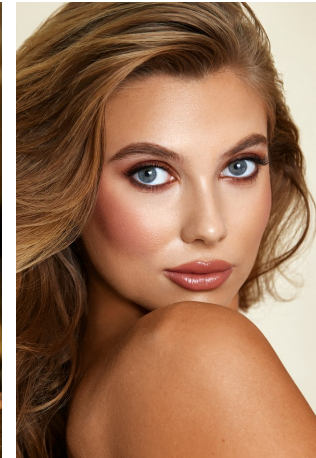

Gillian Nation    Height 5'8" | 173cm    Bust 34" | 86cm    Waist 24" | 61cm    Hips 35" | 89cm  
 Dress 4 US | 34 EU    Shoe 8 US | 39 EU    Hair Blonde    Eyes Blue

Gillian Nation   Height 5'8" | 173cm   Bust 34" | 86cm   Waist 24" | 61cm   Hips 35" | 89cm  
Dress 4 US | 34 EU   Shoe 8 US | 39 EU   Hair Blonde   Eyes Blue