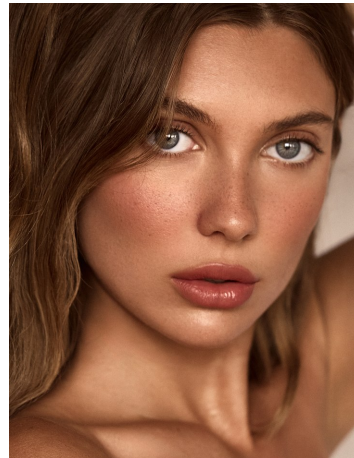

Gillian Nation    Height 5'8" | 173cm    Bust 34" | 86cm    Waist 24" | 61cm    Hips 35" | 89cm  
 Dress 4 US | 34 EU    Shoe 8 US | 39 EU    Hair Blonde    Eyes Blue

Gillian Nation   Height 5'8" | 173cm   Bust 34" | 86cm   Waist 24" | 61cm   Hips 35" | 89cm  
Dress 4 US | 34 EU   Shoe 8 US | 39 EU   Hair Blonde   Eyes Blue

Gillian Nation    Height 5'8" | 173cm    Bust 34" | 86cm    Waist 24" | 61cm    Hips 35" | 89cm  
Dress 4 US | 34 EU    Shoe 8 US | 39 EU    Hair Blonde    Eyes Blue

**CGM**  
CAROLINE GLEASON  
MANAGEMENT