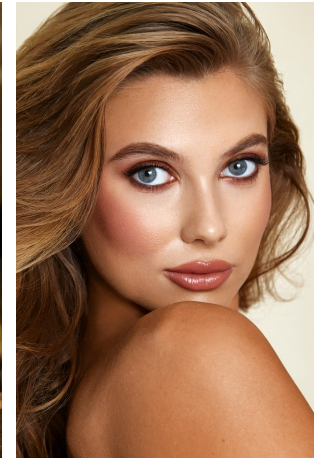

Gillian Nation    Height 5'8" | 173cm    Bust 34" | 86cm    Waist 24" | 61cm    Hips 35" | 89cm  
 Dress 4 US | 34 EU    Shoe 8 US | 39 EU    Hair Blonde    Eyes Blue

Gillian Nation   Height 5'8" | 173cm   Bust 34" | 86cm   Waist 24" | 61cm   Hips 35" | 89cm  
Dress 4 US | 34 EU   Shoe 8 US | 39 EU   Hair Blonde   Eyes Blue

Gillian Nation    Height 5'8" | 173cm    Bust 34" | 86cm    Waist 24" | 61cm    Hips 35" | 89cm  
Dress 4 US | 34 EU    Shoe 8 US | 39 EU    Hair Blonde    Eyes Blue

**CGM**  
CAROLINE GLEASON  
MANAGEMENT