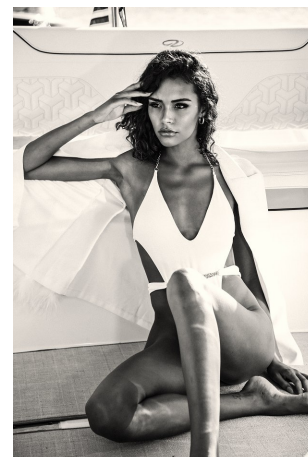

Dominique Millette    Height 5'11" | 180cm    Bust 34" | 86cm    Waist 25" | 63cm    Hips 35" | 89cm  
Dress 2 US | 32 EU    Shoe 9 US | 40 EU    Hair Brown    Eyes Brown

Dominique Millette   Height 5'11" | 180cm   Bust 34" | 86cm   Waist 25" | 63cm   Hips 35" | 89cm  
Dress 2 US | 32 EU   Shoe 9 US | 40 EU   Hair Brown   Eyes Brown