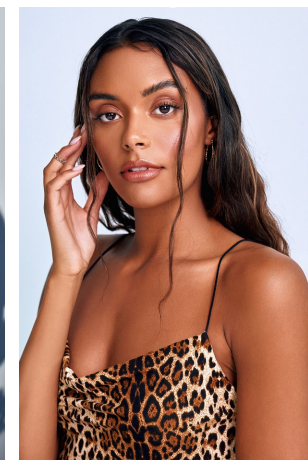

Dominique Millette    Height 5'11" | 180cm    Bust 34" | 86cm    Waist 25" | 63cm    Hips 35" | 89cm  
Dress 2 US | 32 EU    Shoe 9 US | 40 EU    Hair Brown    Eyes Brown

Dominique Millette   Height 5'11" | 180cm   Bust 34" | 86cm   Waist 25" | 63cm   Hips 35" | 89cm  
Dress 2 US | 32 EU   Shoe 9 US | 40 EU   Hair Brown   Eyes Brown