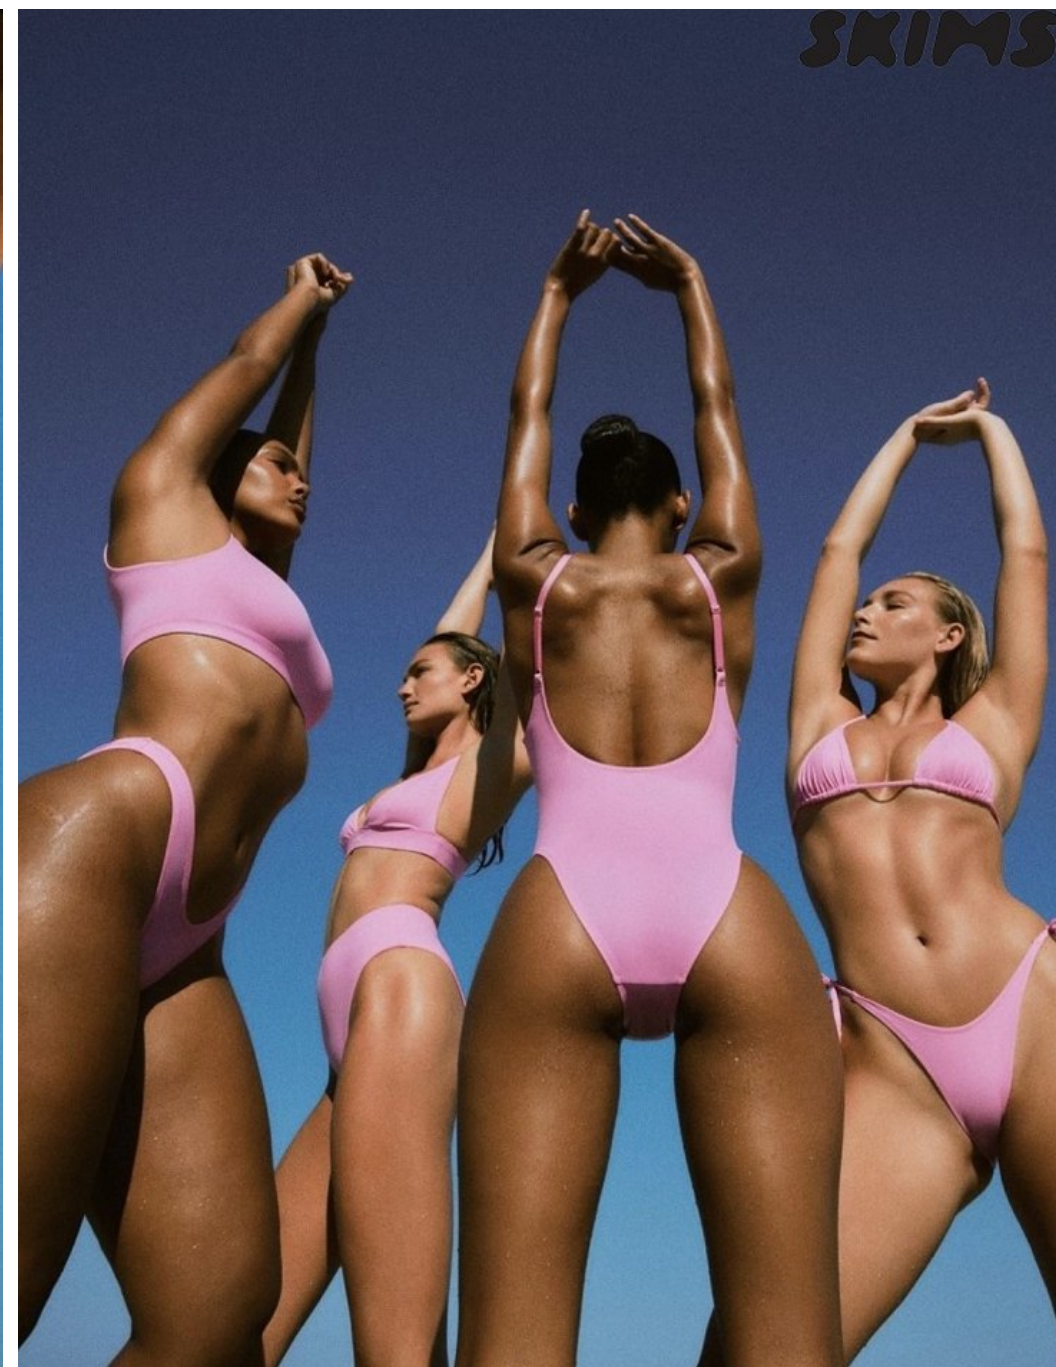

Tyler Libera    Height 5'9" | 175cm    Bust 34" | 86cm    Waist 27" | 69cm    Hips 39" | 99cm  
Dress 4 US | 34 EU    Shoe 8.5 US | 39.5 EU    Hair Blonde    Eyes Green

Tyler Libera    Height 5'9" | 175cm    Bust 34" | 86cm    Waist 27" | 69cm    Hips 39" | 99cm  
Dress 4 US | 34 EU    Shoe 8.5 US | 39.5 EU    Hair Blonde    Eyes Green

CGM  
CAROLINE GLEASON  
MANAGEMENT

Tyler Libera    Height 5'9" | 175cm    Bust 34" | 86cm    Waist 27" | 69cm    Hips 39" | 99cm  
Dress 4 US | 34 EU    Shoe 8.5 US | 39.5 EU    Hair Blonde    Eyes Green