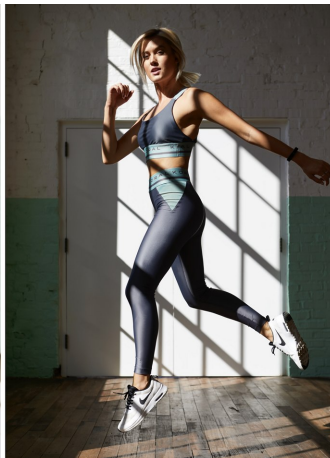

Jessica Byars   Height 5'7" | 170cm   Bust 34" | 86cm   Waist 24" | 61cm   Hips 34" | 86cm  
Dress 2 US | 32 EU   Shoe 8.5 US | 39.5 EU   Hair Blonde   Eyes Blue

Jessica Byars    Height 5'7" | 170cm    Bust 34" | 86cm    Waist 24" | 61cm    Hips 34" | 86cm  
Dress 2 US | 32 EU    Shoe 8.5 US | 39.5 EU    Hair Blonde    Eyes Blue

*Show Off Your Skin*

- ☑ **NOURISHING**  
Shea & Mango Butter
- ☑ **HYDRATING**  
Shea Butter & Sodium Hyaluronate
- ☑ **PLUMPING**  
Peptides & Sodium Hyaluronate

Jessica Byars    Height 5'7" | 170cm    Bust 34" | 86cm    Waist 24" | 61cm    Hips 34" | 86cm  
 Dress 2 US | 32 EU    Shoe 8.5 US | 39.5 EU    Hair Blonde    Eyes Blue