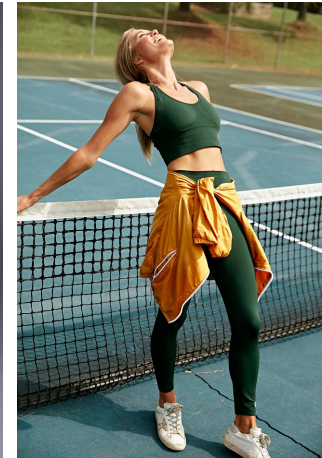

Jessica Byars   Height 5'7" | 170cm   Bust 34" | 86cm   Waist 24" | 61cm   Hips 34" | 86cm  
Dress 2 US | 32 EU   Shoe 8.5 US | 39.5 EU   Hair Blonde   Eyes Blue

Jessica Byars    Height 5'7" | 170cm    Bust 34" | 86cm    Waist 24" | 61cm    Hips 34" | 86cm  
Dress 2 US | 32 EU    Shoe 8.5 US | 39.5 EU    Hair Blonde    Eyes Blue

*Show Off Your Skin*

- ☑ **NOURISHING**  
Shea & Mango Butter
- ☑ **HYDRATING**  
Shea Butter & Sodium Hyaluronate
- ☑ **PLUMPING**  
Peptides & Sodium Hyaluronate

Jessica Byars    Height 5'7" | 170cm    Bust 34" | 86cm    Waist 24" | 61cm    Hips 34" | 86cm  
 Dress 2 US | 32 EU    Shoe 8.5 US | 39.5 EU    Hair Blonde    Eyes Blue