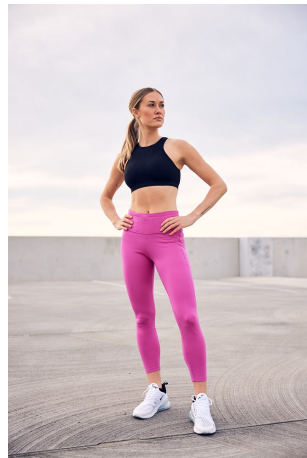

Jessica Byars   Height 5'7" | 170cm   Bust 34" | 86cm   Waist 24" | 61cm   Hips 34" | 86cm  
Dress 2 US | 32 EU   Shoe 8.5 US | 39.5 EU   Hair Blonde   Eyes Blue

Jessica Byars    Height 5'7" | 170cm    Bust 34" | 86cm    Waist 24" | 61cm    Hips 34" | 86cm  
Dress 2 US | 32 EU    Shoe 8.5 US | 39.5 EU    Hair Blonde    Eyes Blue

*Show Off Your Skin*

- ☑ **NOURISHING**  
Shea & Mango Butter
- ☑ **HYDRATING**  
Shea Butter & Sodium Hyaluronate
- ☑ **PLUMPING**  
Peptides & Sodium Hyaluronate

Jessica Byars    Height 5'7" | 170cm    Bust 34" | 86cm    Waist 24" | 61cm    Hips 34" | 86cm  
 Dress 2 US | 32 EU    Shoe 8.5 US | 39.5 EU    Hair Blonde    Eyes Blue