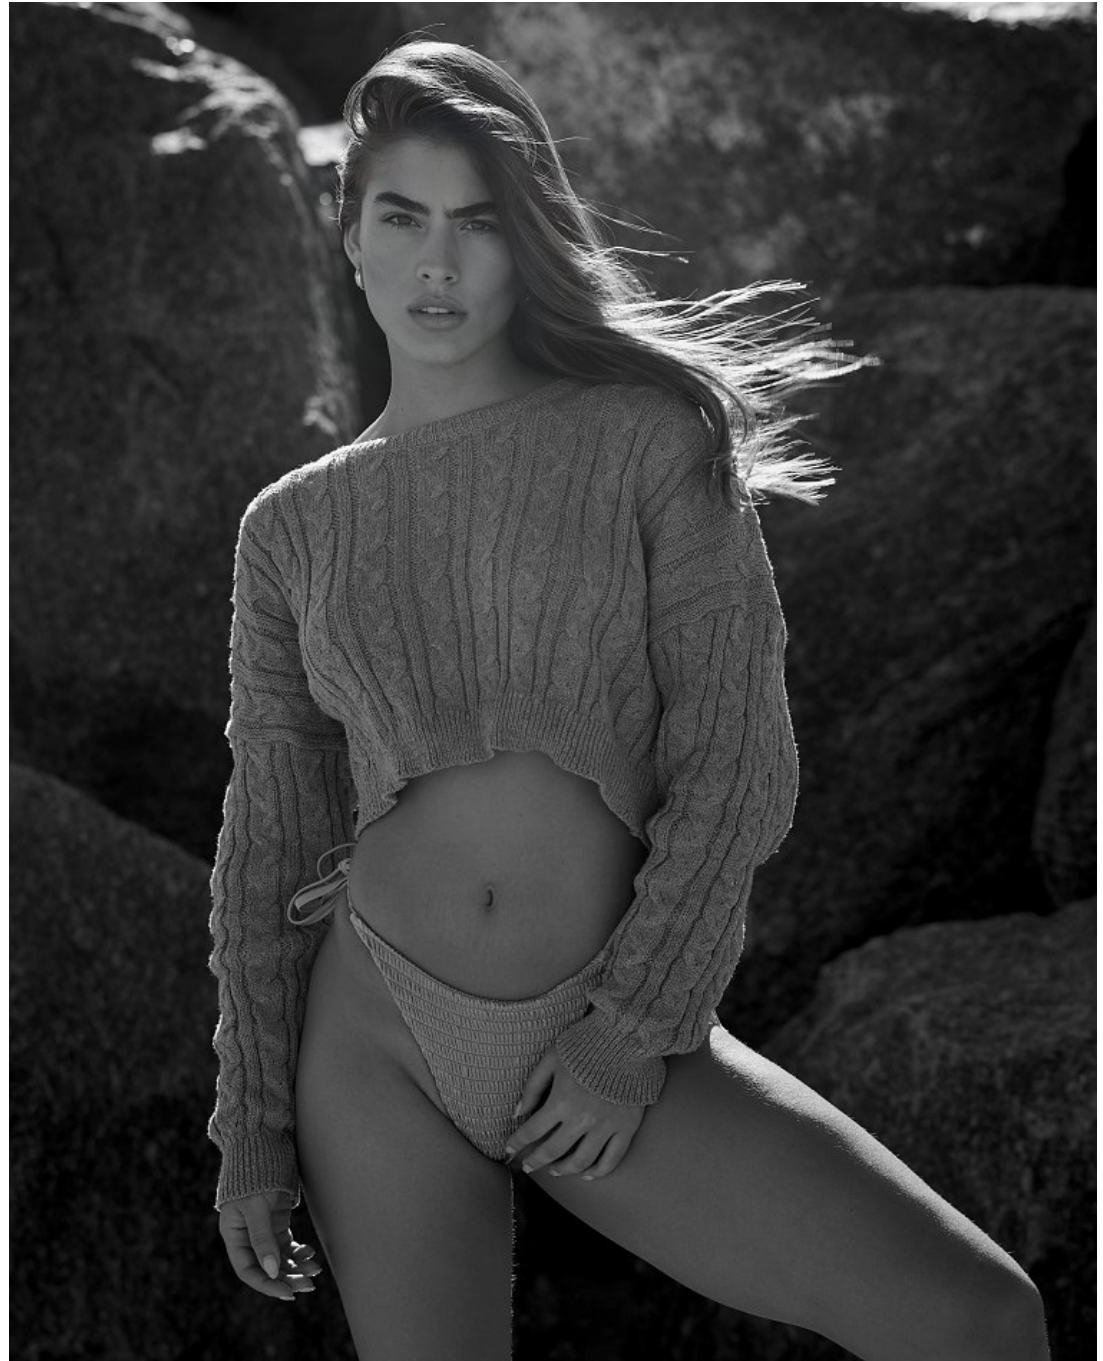

Valeria Morales    Height 5'8" | 173cm    Bust 34" | 86cm    Waist 25" | 63cm    Hips 34" | 86cm  
Dress 4 US | 34 EU    Shoe 7 US | 38 EU    Hair Brown    Eyes Brown

Valeria Morales    Height 5'8" | 173cm    Bust 34" | 86cm    Waist 25" | 63cm    Hips 34" | 86cm  
Dress 4 US | 34 EU    Shoe 7 US | 38 EU    Hair Brown    Eyes Brown