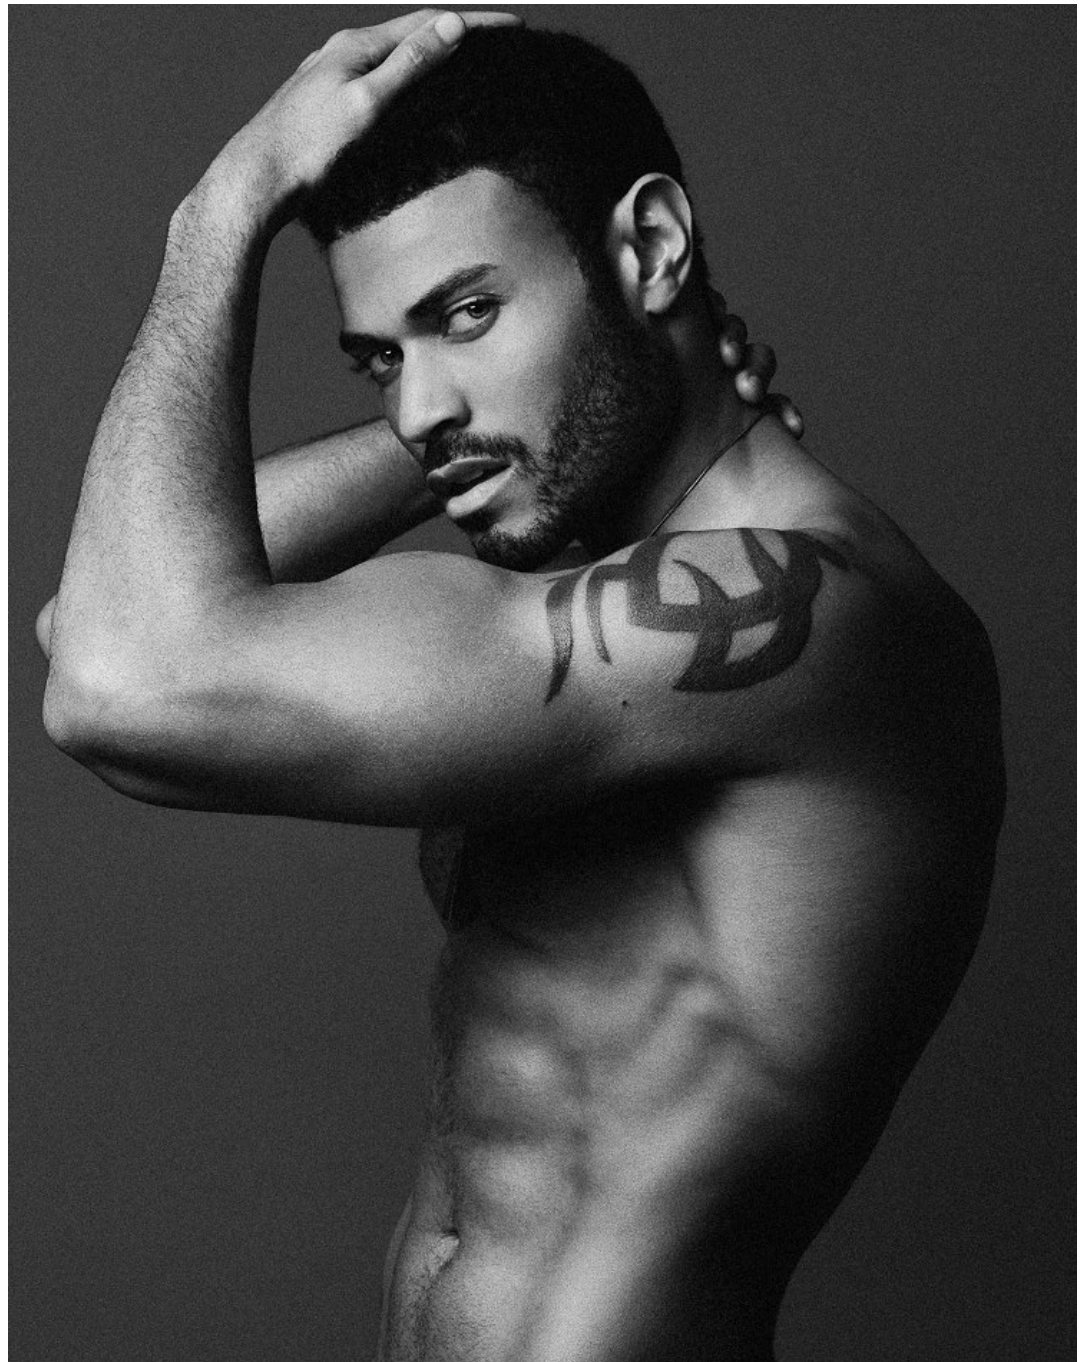

Brandon Williams    Height 6'2" | 188cm    Suit 40" | 101cm L    Shirt 32" | 81cm    Waist 32" | 81cm  
Inseam 32" | 81cm    Shoe 12 US | 46.5 EU    Hair Black    Eyes Hazel

Brandon Williams   Height 6'2" | 188cm   Suit 40" | 101cm L   Shirt 32" | 81cm   Waist 32" | 81cm  
Inseam 32" | 81cm   Shoe 12 US | 46.5 EU   Hair Black   Eyes Hazel